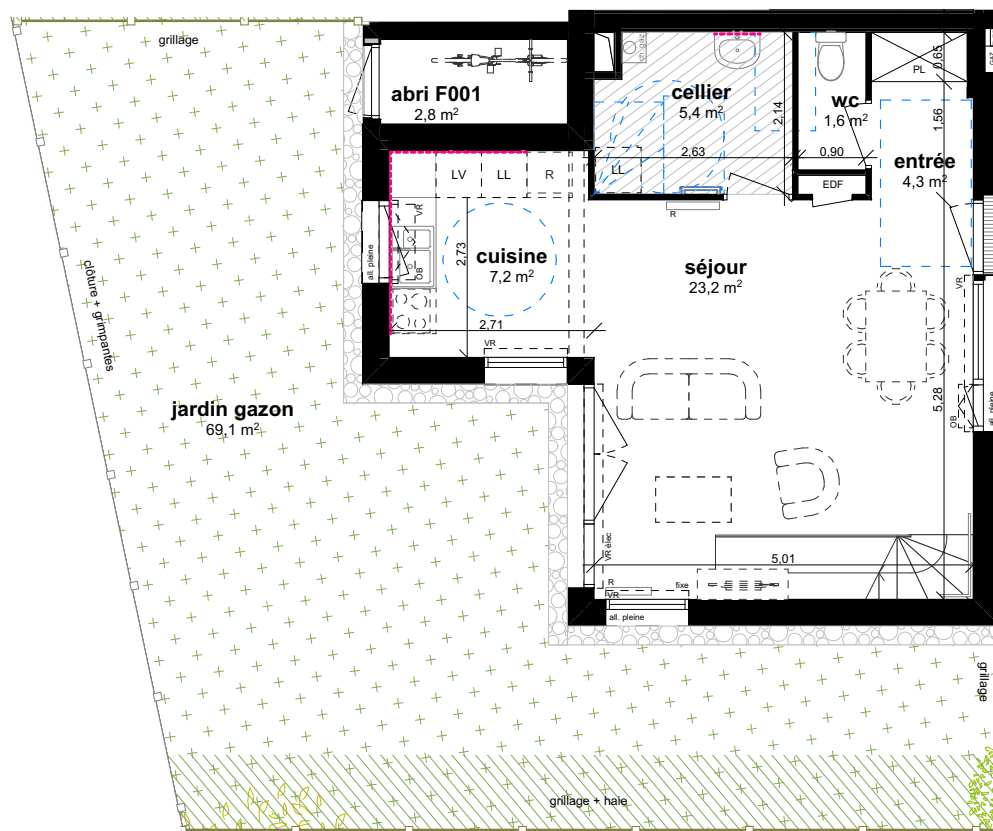

RDC

F001

Les Cours Communes
Ilot Sud
44830 BRAINS

nantes
MÉTROPOLÉ
HABITAT

F - RDC - R1

F001

T3 duplex

entrée	4,3 m2
séjour	23,2 m2
cuisine	7,2 m2
cellier	5,4 m2
wc	1,6 m2
palier	6,5 m2
chambre 1	11,5 m2
chambre 2	9,8 m2
salle de bain + wc	5,4 m2
extension possible	9,4 m2

surface totale SHAB 74,9 m2

jardin	69.1 m2
abris de jardin	2,8 m2

PLAN DE COMMERCIALISATION

DECEMBRE 2022

PV : BAT_F_RDC_R1_F001