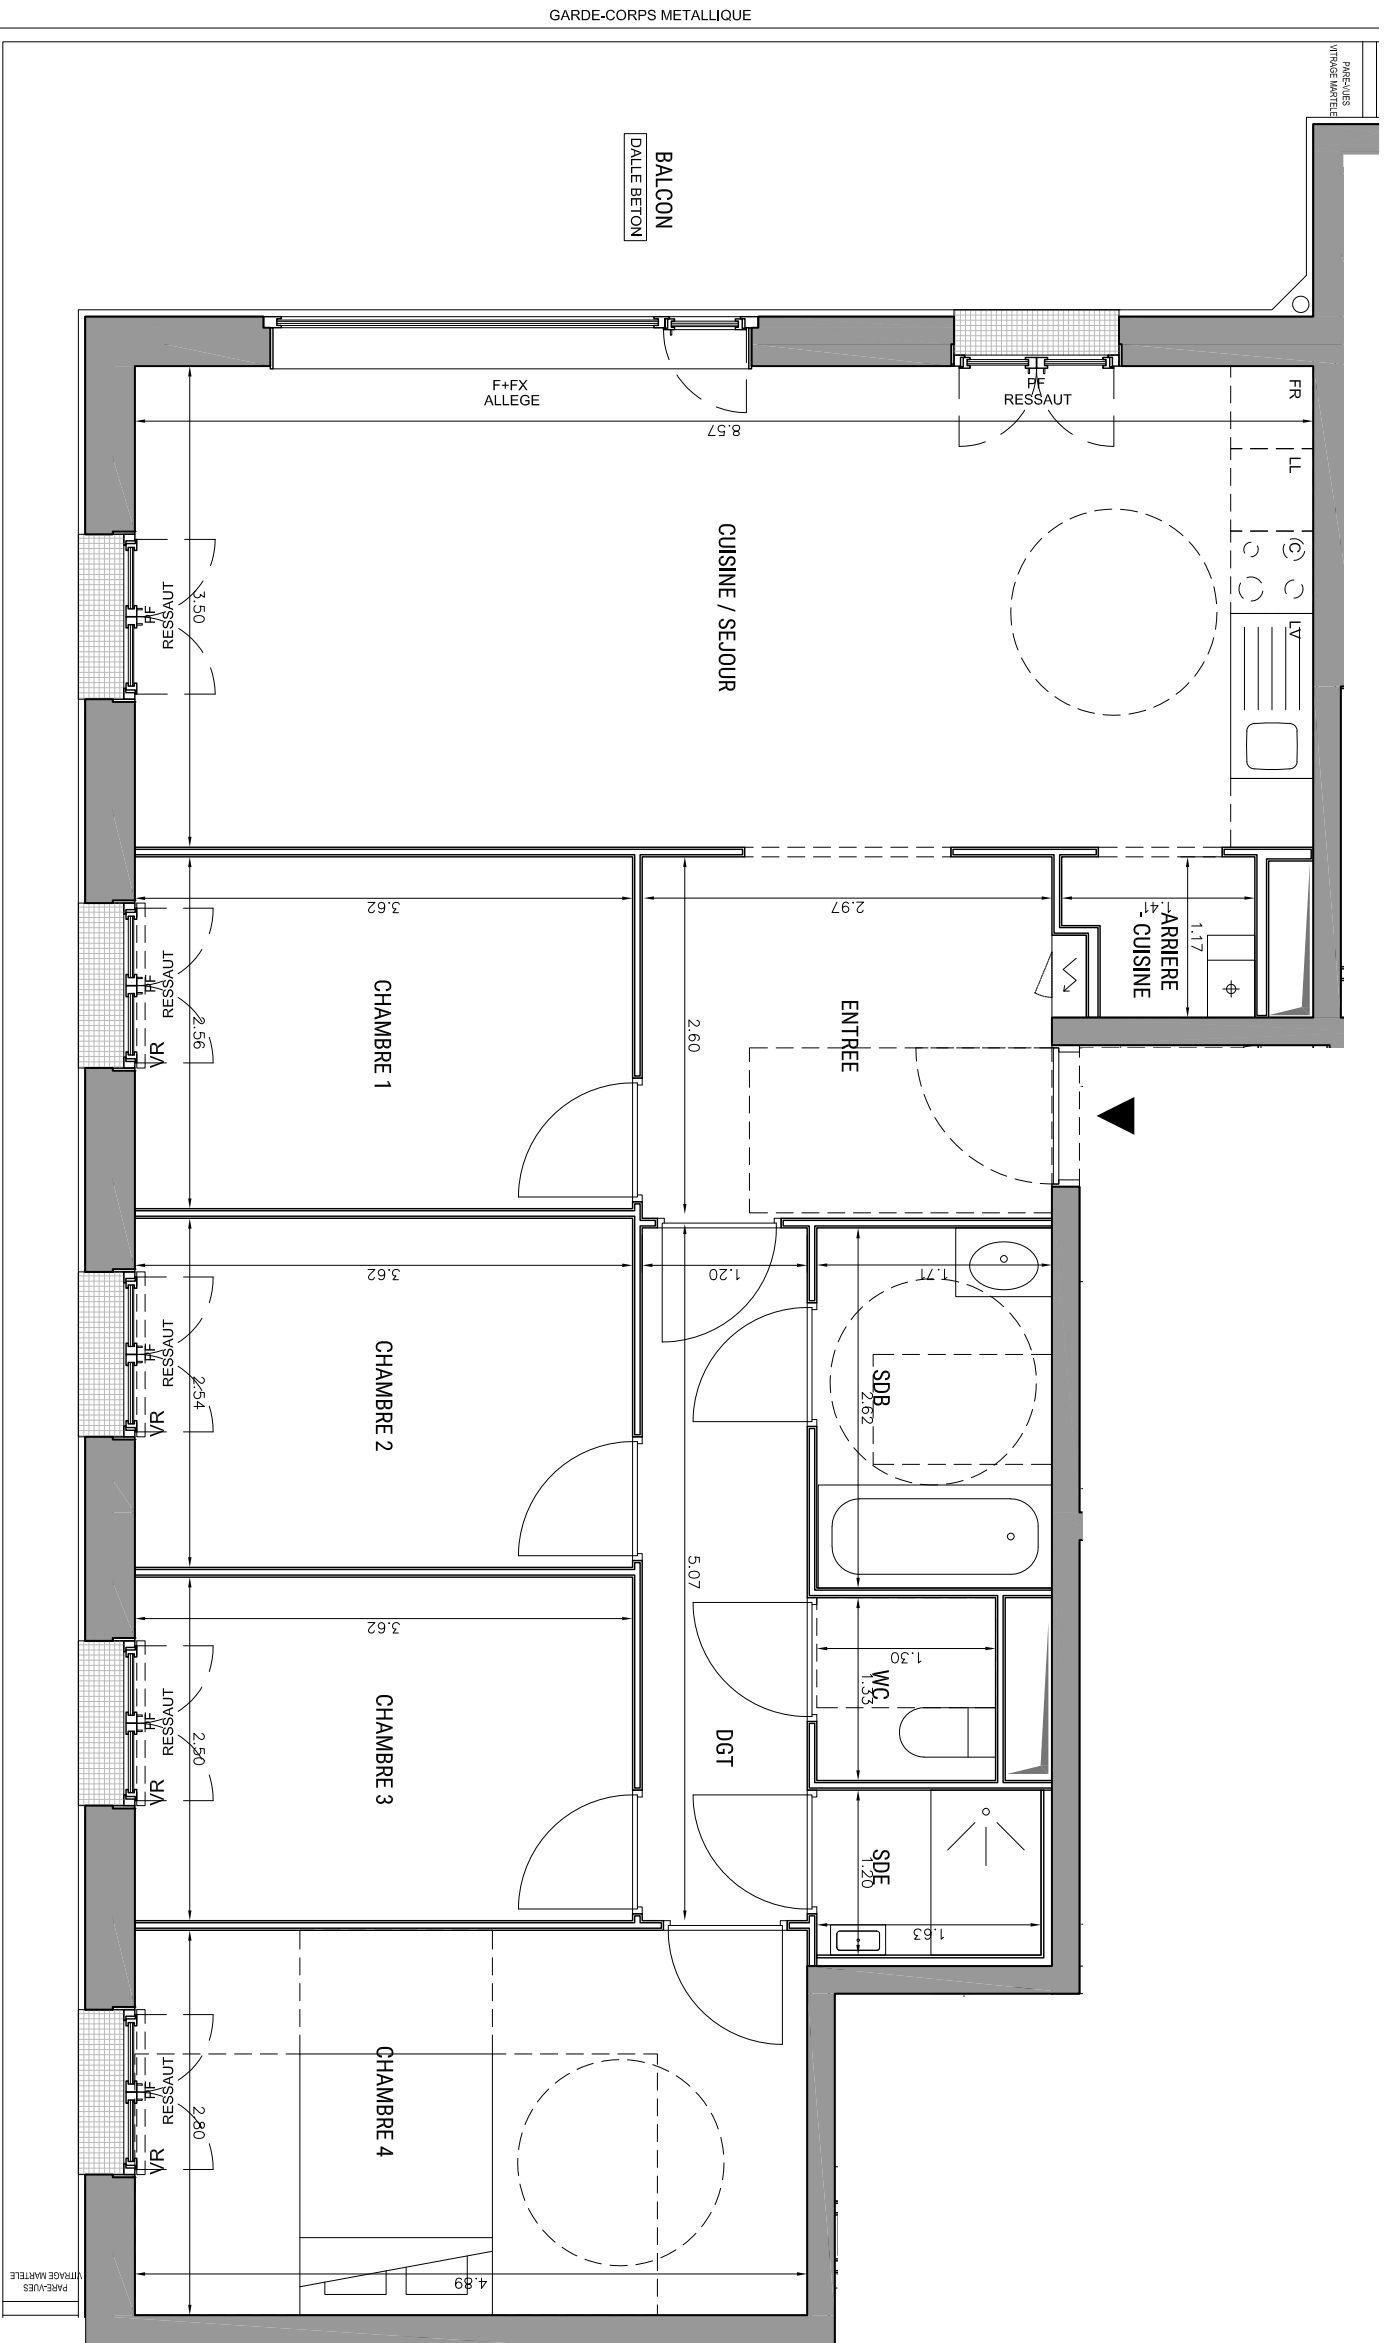

RESIDENCE HELIOS
ENSEMBLE DE 45 LOGEMENTS
LOT VL.3B
ZAC ERDRE-PORTERIE
RUE RAYMONDE GUERIE

ALLEE JEAN RAULOU
44800 SAINT HERBLAIN
02 40 85 46 78

BATIMENT B
Appartement de 5 pièces
n° B12 au R+1

SEJOUR / CUISINE	29,99 m ²
ARRIERE CUISINE	1,51 m ²
ENTREE	7,94 m ²
WC	1,72 m ²
DEGAGEMENT	6,04 m ²
SDB	4,48 m ²
CHAMBRE 1	9,26 m ²
CHAMBRE 2	9,19 m ²
CHAMBRE 3	9,05 m ²
CHAMBRE 4	13,69 m ²
SDE	1,95 m ²
SURFACE TOTALE HABITABLE	94,82 m²
BALCON	27,94 m ²
	- m ²
	- m ²

Echelle	0 0,5 1m	Date	10/2021	Indice :	B
---------	----------	------	---------	----------	---

MATRE D'OEUVRE BOURBOUZE & GRANDDORGE

LEGENDE

LL	LAVELINGE	C	BLOC CUISSON
LV	LAVE-VAISSELLE	F	REFRIGERATEUR
⊕	CHAUDIERE	~	TABLEAU ELECTRIQUE
PF	PORTE FENETRE	BVC	BAIE VITREE COULISSANTE
F	FENETRE	VR	VOLET ROLANT
FX	FENETRE FIXE	VM	VITRAGE MARTELE
▨	FAUX-PLAFOND, SOFFITE	■	GRILLE ACIER - CALLEBOTIS
- - -	IMPOSTE		