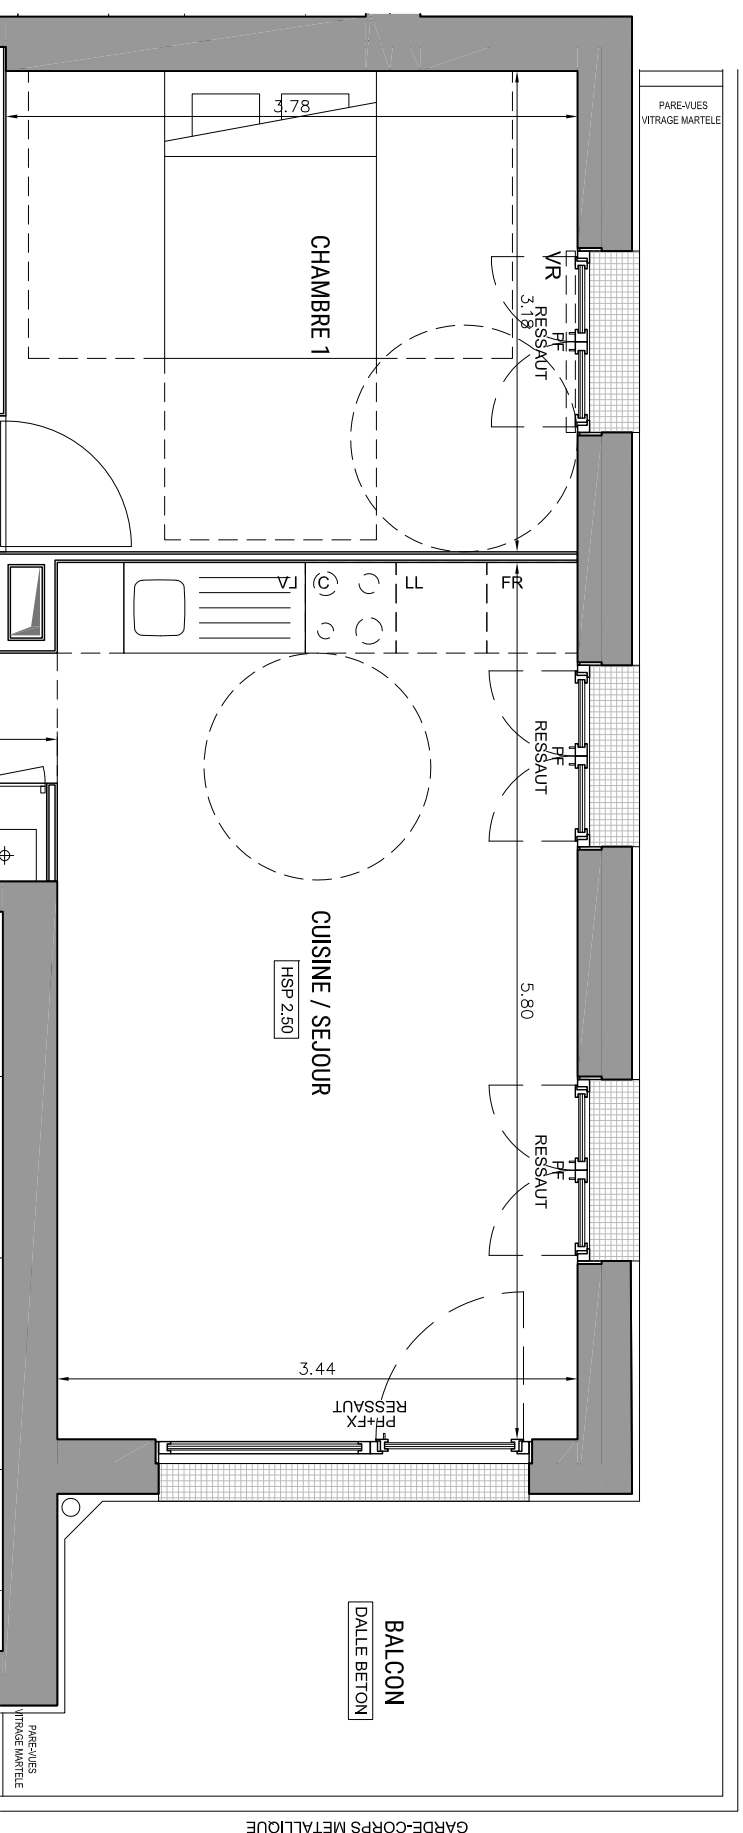

RESIDENCE HELIOS
ENSEMBLE DE 45 LOGEMENTS
LOT VL.3B
ZAC ERDRE-PORTIERIE
RUE RAYMONDE GUERIF

ALLEE JEAN RAUJO
44800 SAINT HERBLAIN
02 40 85 46 78

BATIMENT B
Appartement de 2 pièces
n° B21 au R+2

ENTREE	11,41 m ²
SEJOUR / CUISINE	19,95 m ²
SALLE D'EAU / WC	4,78 m ²
CHAMBRE 1	12,02 m ²
	- m ²
	- m ²
	- m ²
	- m ²
	- m ²
	- m ²
SURFACE TOTALE HABITABLE	48.16 m²
BALCON	14,60 m ²
	- m ²
	- m ²

Echelle		Date	10/2021	Indice : B
---------	--	------	---------	------------

MATRE D'OEUVRE BOURBOUZE & GRANDORGE

LEGENDE

LL	LAVESINGE	C	BLOC CUISSON
LV	LAVE-VAISSELLE	F	REFRIGERATEUR
⊕	CHAUDIERE	~	TABLEAU ELECTRIQUE
⊕	PORTE FENETRE	BVC	BAIE VITREE COULISSANTE
F	FENETRE	VR	VOILET ROLANT
FX	FENETRE FIXE	VM	VITRAGE MARTELE
	FAUX-PLAFOND		GRILLE ACIER - CALLEBOTIS
	IMPOSTE		