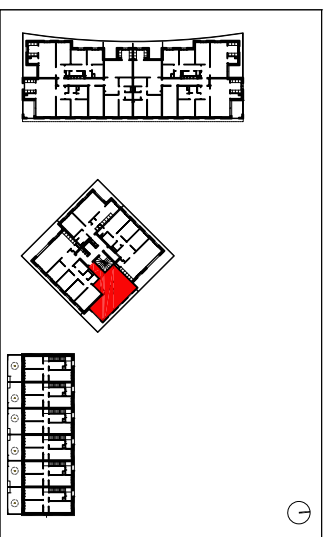

RESIDENCE HELIOS
ENSEMBLE DE 45 LOGEMENTS
LOT VL.3B
ZAC ERDRE-PORTIERIE
RUE RAYMONDE GUERIF

ALLEE JEAN RAUJO
44800 SAINT HERBLAIN
02 40 85 46 78

BATIMENT B
Appartement de 2 pièces
n° B21 au R+2

ENTREE	11,41 m ²
SEJOUR / CUISINE	19,95 m ²
SALLE D'EAU / WC	4,78 m ²
CHAMBRE 1	12,02 m ²
	- m ²
	- m ²
	- m ²
	- m ²
	- m ²
	- m ²
SURFACE TOTALE HABITABLE	48.16 m²
BALCON	14,60 m ²
	- m ²
	- m ²

Echelle		Date	10/2021	Indice : B
---------	--	------	---------	------------

MATRE D'OEUVRE BOURBOUZE & GRANDORGE

LEGENDE

LL	LAVESINGE	C	BLOC CUISSON
LV	LAVE-VAISSELLE	F	REFRIGERATEUR
⊕	CHAUDIERE	~	TABLEAU ELECTRIQUE
⊕	PORTE FENETRE	BVC	BAIE VITREE COULISSANTE
F	FENETRE	VR	VOILET ROLANT
FX	FENETRE FIXE	VM	VITRAGE MARTELE
	FAUX-PLAFOND		GRILLE ACIER - CALLEBOTIS
	IMPOSTE		