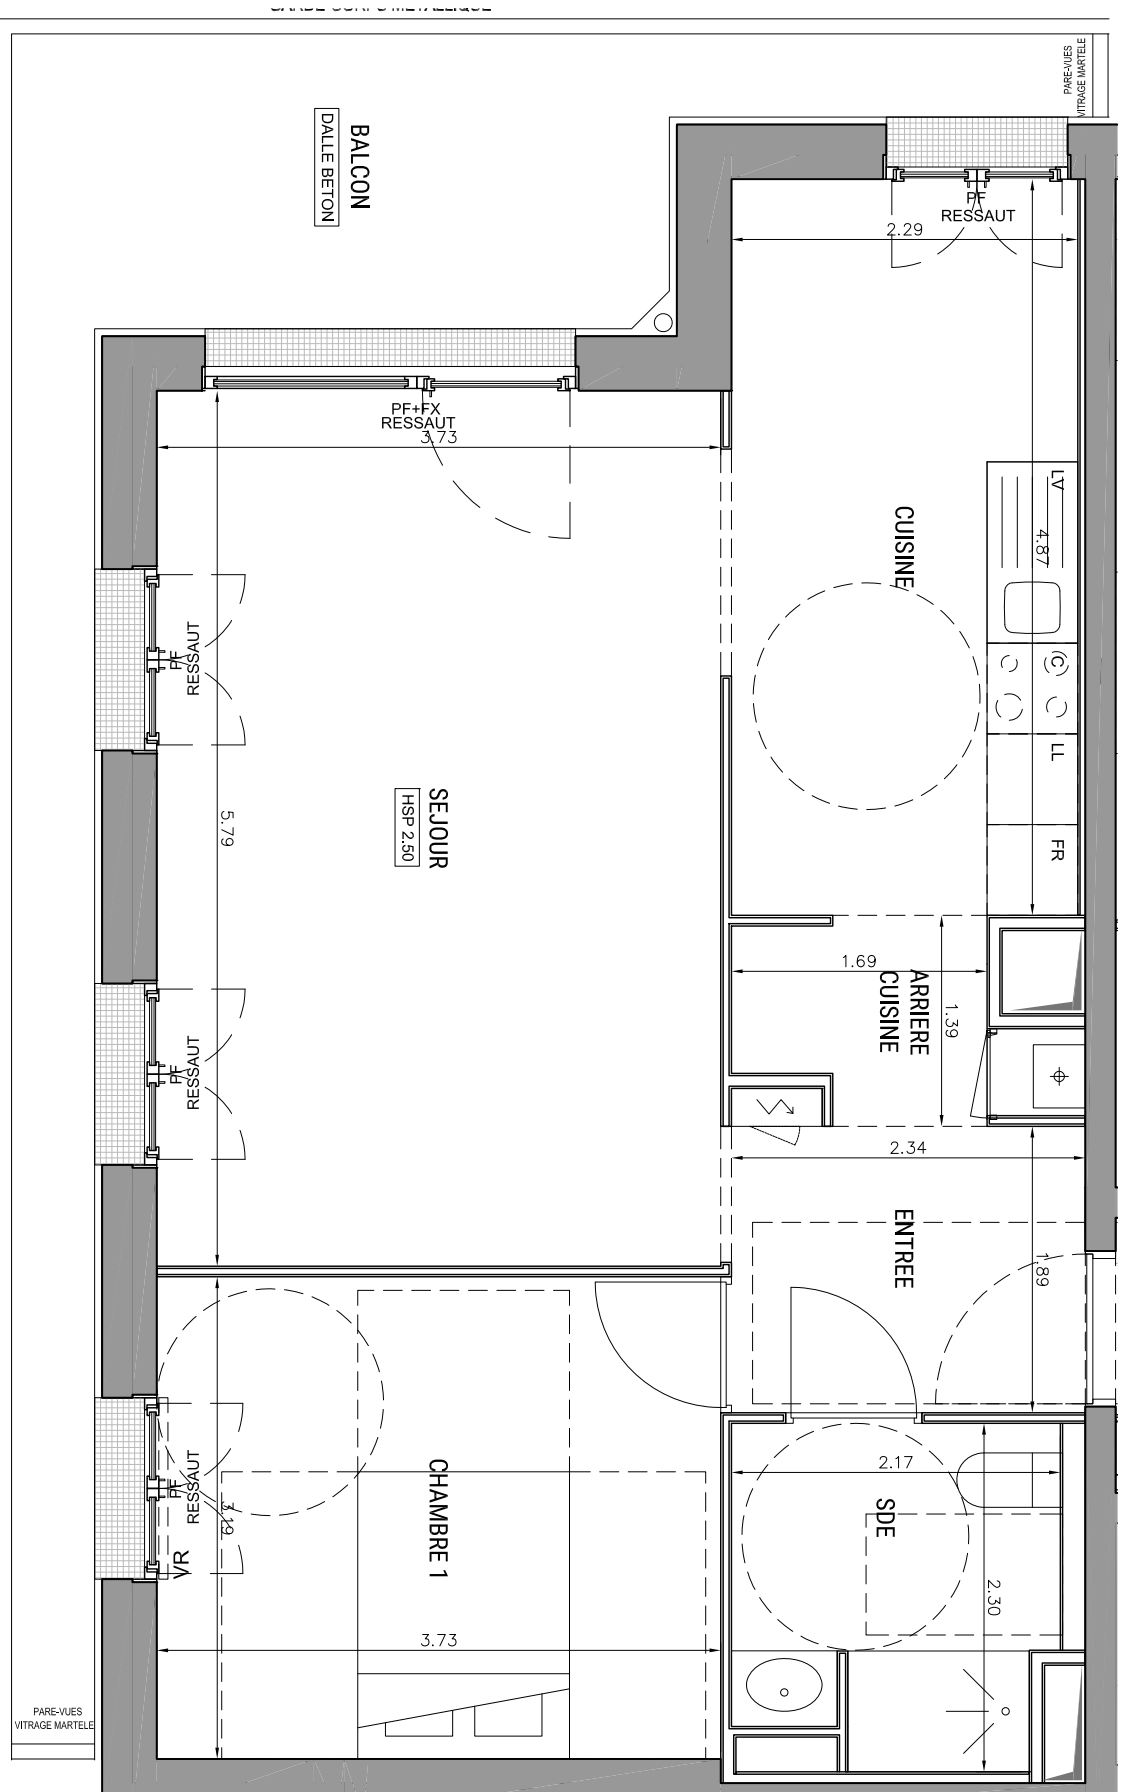

RESIDENCE HELIOS
ENSEMBLE DE 45 LOGEMENTS

LOT VL.3B
ZAC ERDRE-PORTERIE
RUE RAYMONDE GUERIE

ALLEE JEAN RAULOU
44800 SAINT HERBLAIN
02 40 85 46 78

BATIMENT B
Appartement de 2 pièces
n° B23 au R+2

SEJOUR	21,59 m ²
CUISINE	11,25 m ²
ARRIERE CUISINE	2,45 m ²
ENTREE	4,49 m ²
CHAMBRE 1	11,89 m ²
SDE	4,58 m ²
	- m ²
	- m ²
	- m ²
	- m ²
	- m ²
	- m ²

SURFACE TOTALE HABITABLE	56,25 m ²
BALCON	15,97 m ²
	- m ²
	- m ²
	- m ²

Echelle		Date	10/2021	Indice :	B
---------	--	------	---------	----------	---

MATRE D'OEUVRE BOURBOUZE & GRANDORGE

LEGENDE

LL	LAVESINGE	C	BLOC CURSSON
LV	LAVE-VAISSELLE	F	REFRIGERATEUR
⊕	CHAUDIERE	~	TABLEAU ELECTRIQUE
PF	PORTE FENETRE	BVC	BAIE VITREE COULISSANTE
F	FENETRE	VR	VOLET ROLANT
FX	FENETRE FIXE	VM	VITRAGE MARTELE
	FAUX-PLAFOND		GRILLE ACIER - CALLEBOTIS
	IMPOSTE		