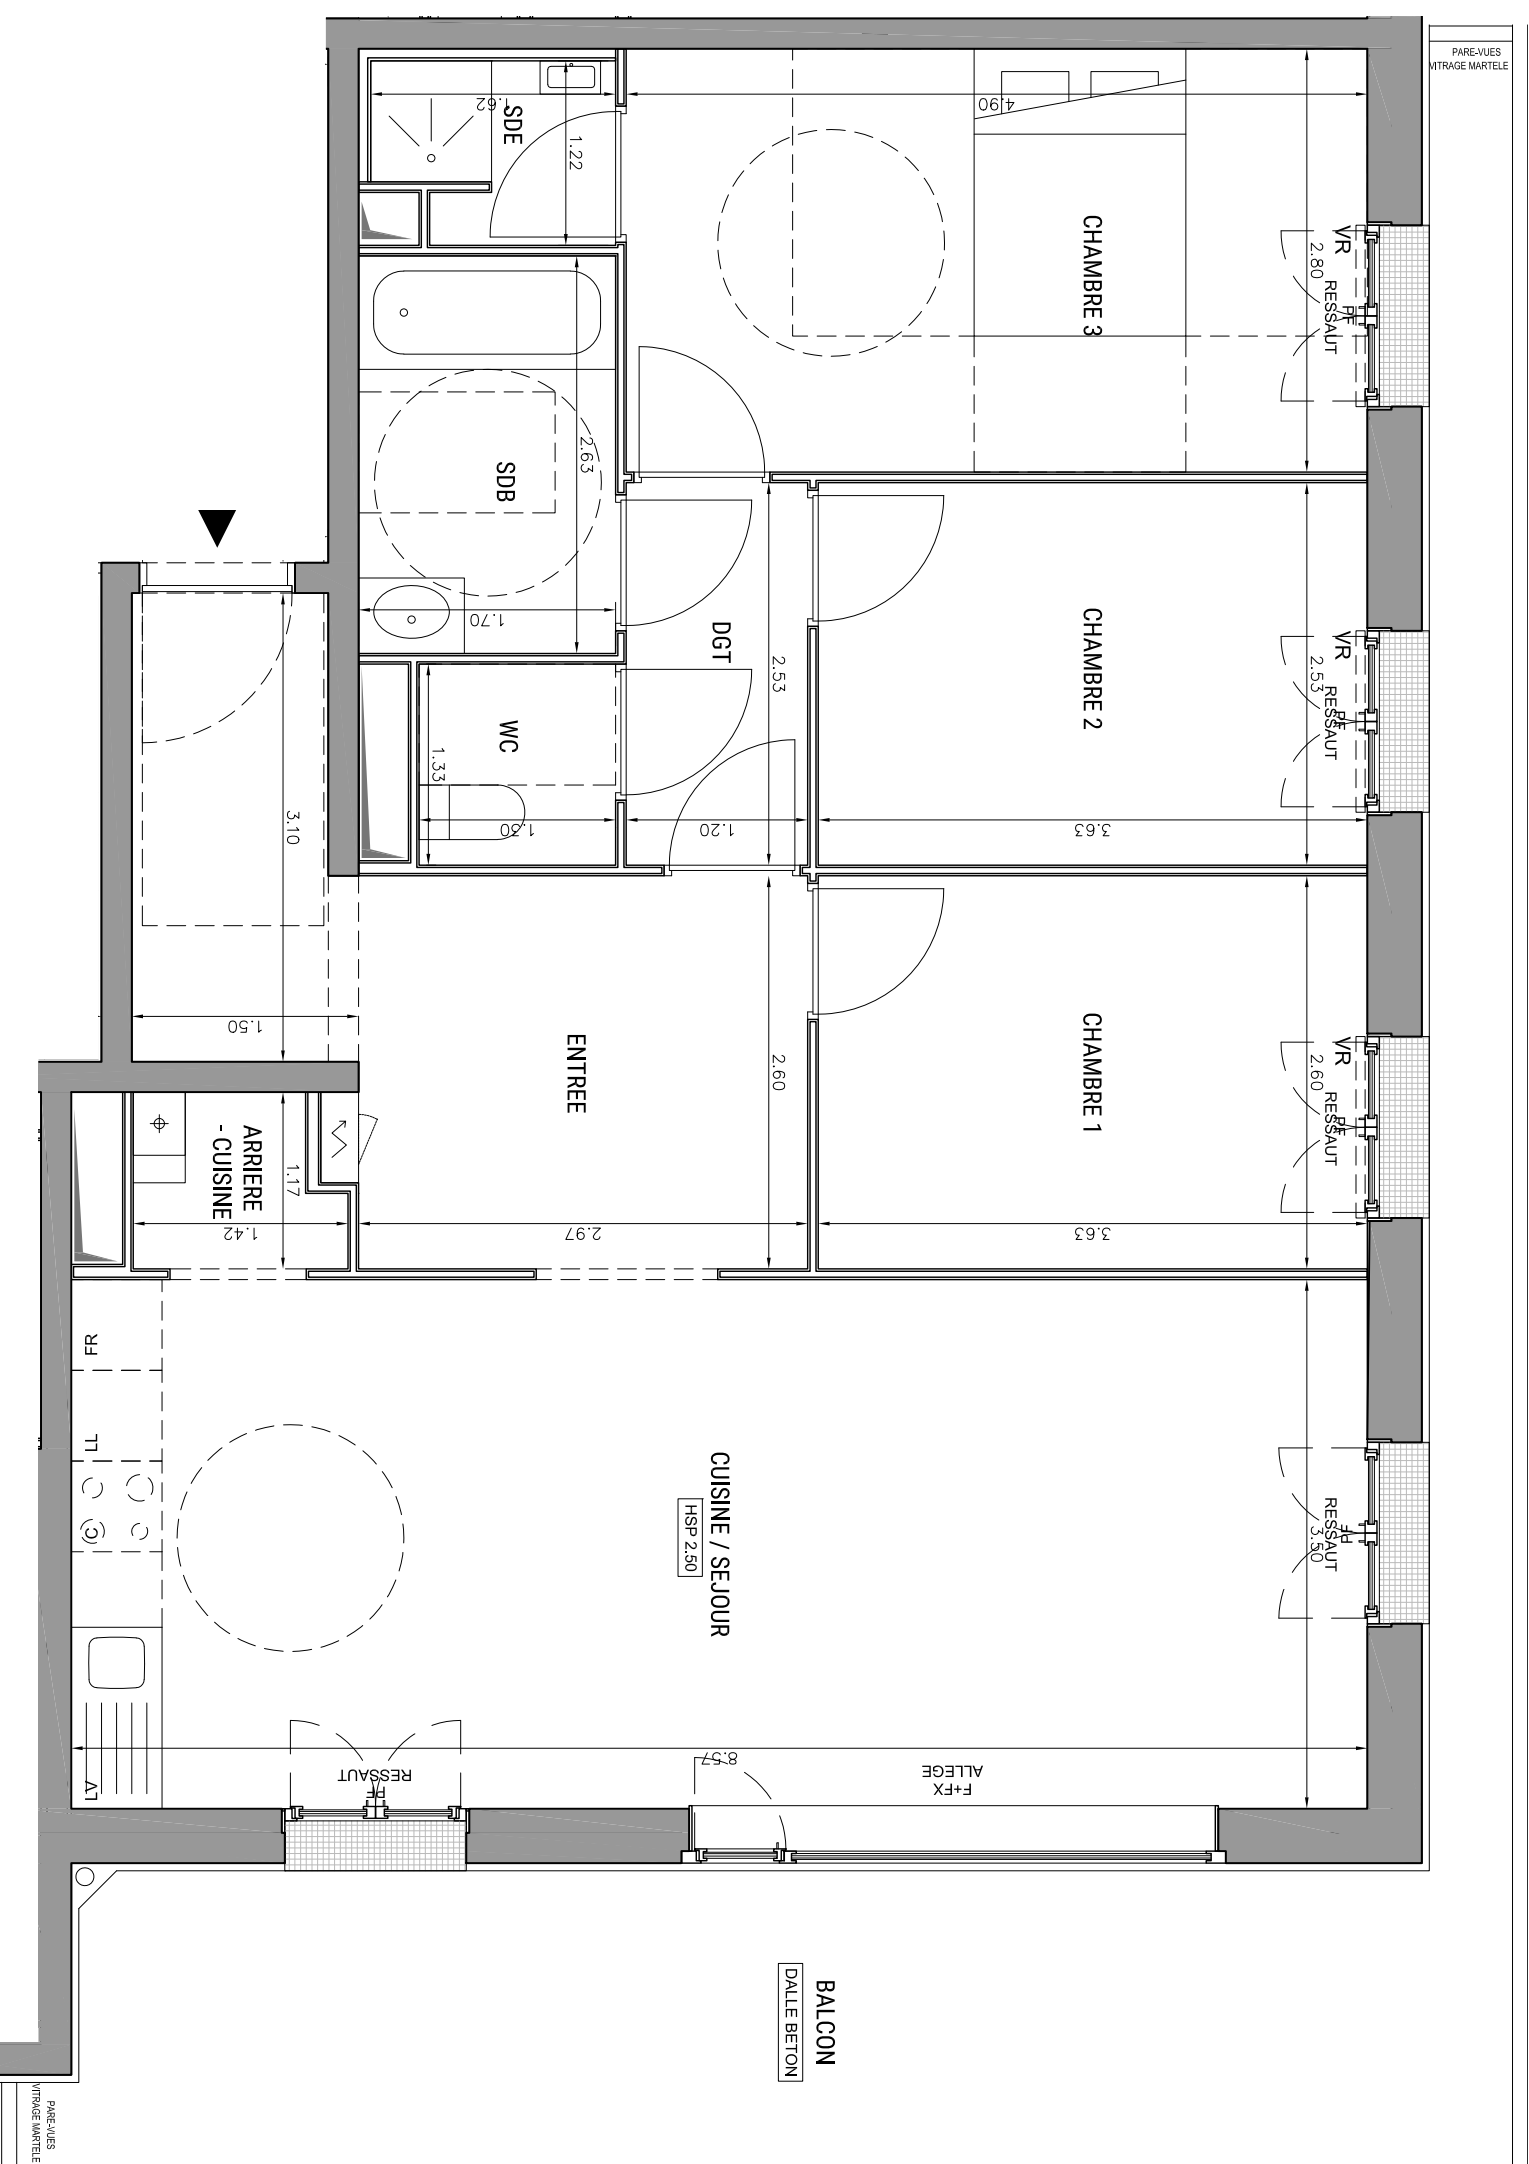

RESIDENCE HELIOS
ENSEMBLE DE 45 LOGEMENTS

LOT VL.3B
ZAC ERDRE-PORTERIE
RUE RAYMONDE GUERIF

ALLEE JEAN RAULO
44800 SAINT HERBLAIN
02 40 85 46 78

BATIMENT B

Appartement de 4 pièces
n° B24 au R+2

ENTREE	12,08 m ²
SEJOUR / CUISINE	29,99 m ²
ARRIERE CUISINE	1,53 m ²
WC	1,72 m ²
DEGAGEMENT	3,03 m ²
SDB	4,47 m ²
CHAMBRE 1	9,43 m ²
CHAMBRE 2	9,18 m ²
CHAMBRE 3	13,72 m ²
SDE	1,78 m ²
SURFACE TOTALE HABITABLE	86,93 m²
BALCON	26,50 m ²

BALCON	26,50 m ²
SURFACE TOTALE HABITABLE	86,93 m ²

Echelle	0 0,5 1m	Date	10/2021	Indice :	B
---------	----------	------	---------	----------	---

MATRE D'OEUVRE BOURBOUZE & GRANDORGE

LEGENDE

LL	LAVESINGE	C	BLOC CUISSON
LV	LAVE-VAISSELLE	F	REFRIGERATEUR
⊕	CHAUDIERE	~	TABLEAU ELECTRIQUE
PF	PORTE FENETRE	BVC	BAIE VITREE COULISSANTE
F	FENETRE	VR	VOLET ROLANT
FX	FENETRE FIXE	VM	VITRAGE MARTELE
▨	FAUX-PLAFOND, SOFFITE	■	GRILLE ACIER - CALLEBOTIS
---	IMPOSTE		