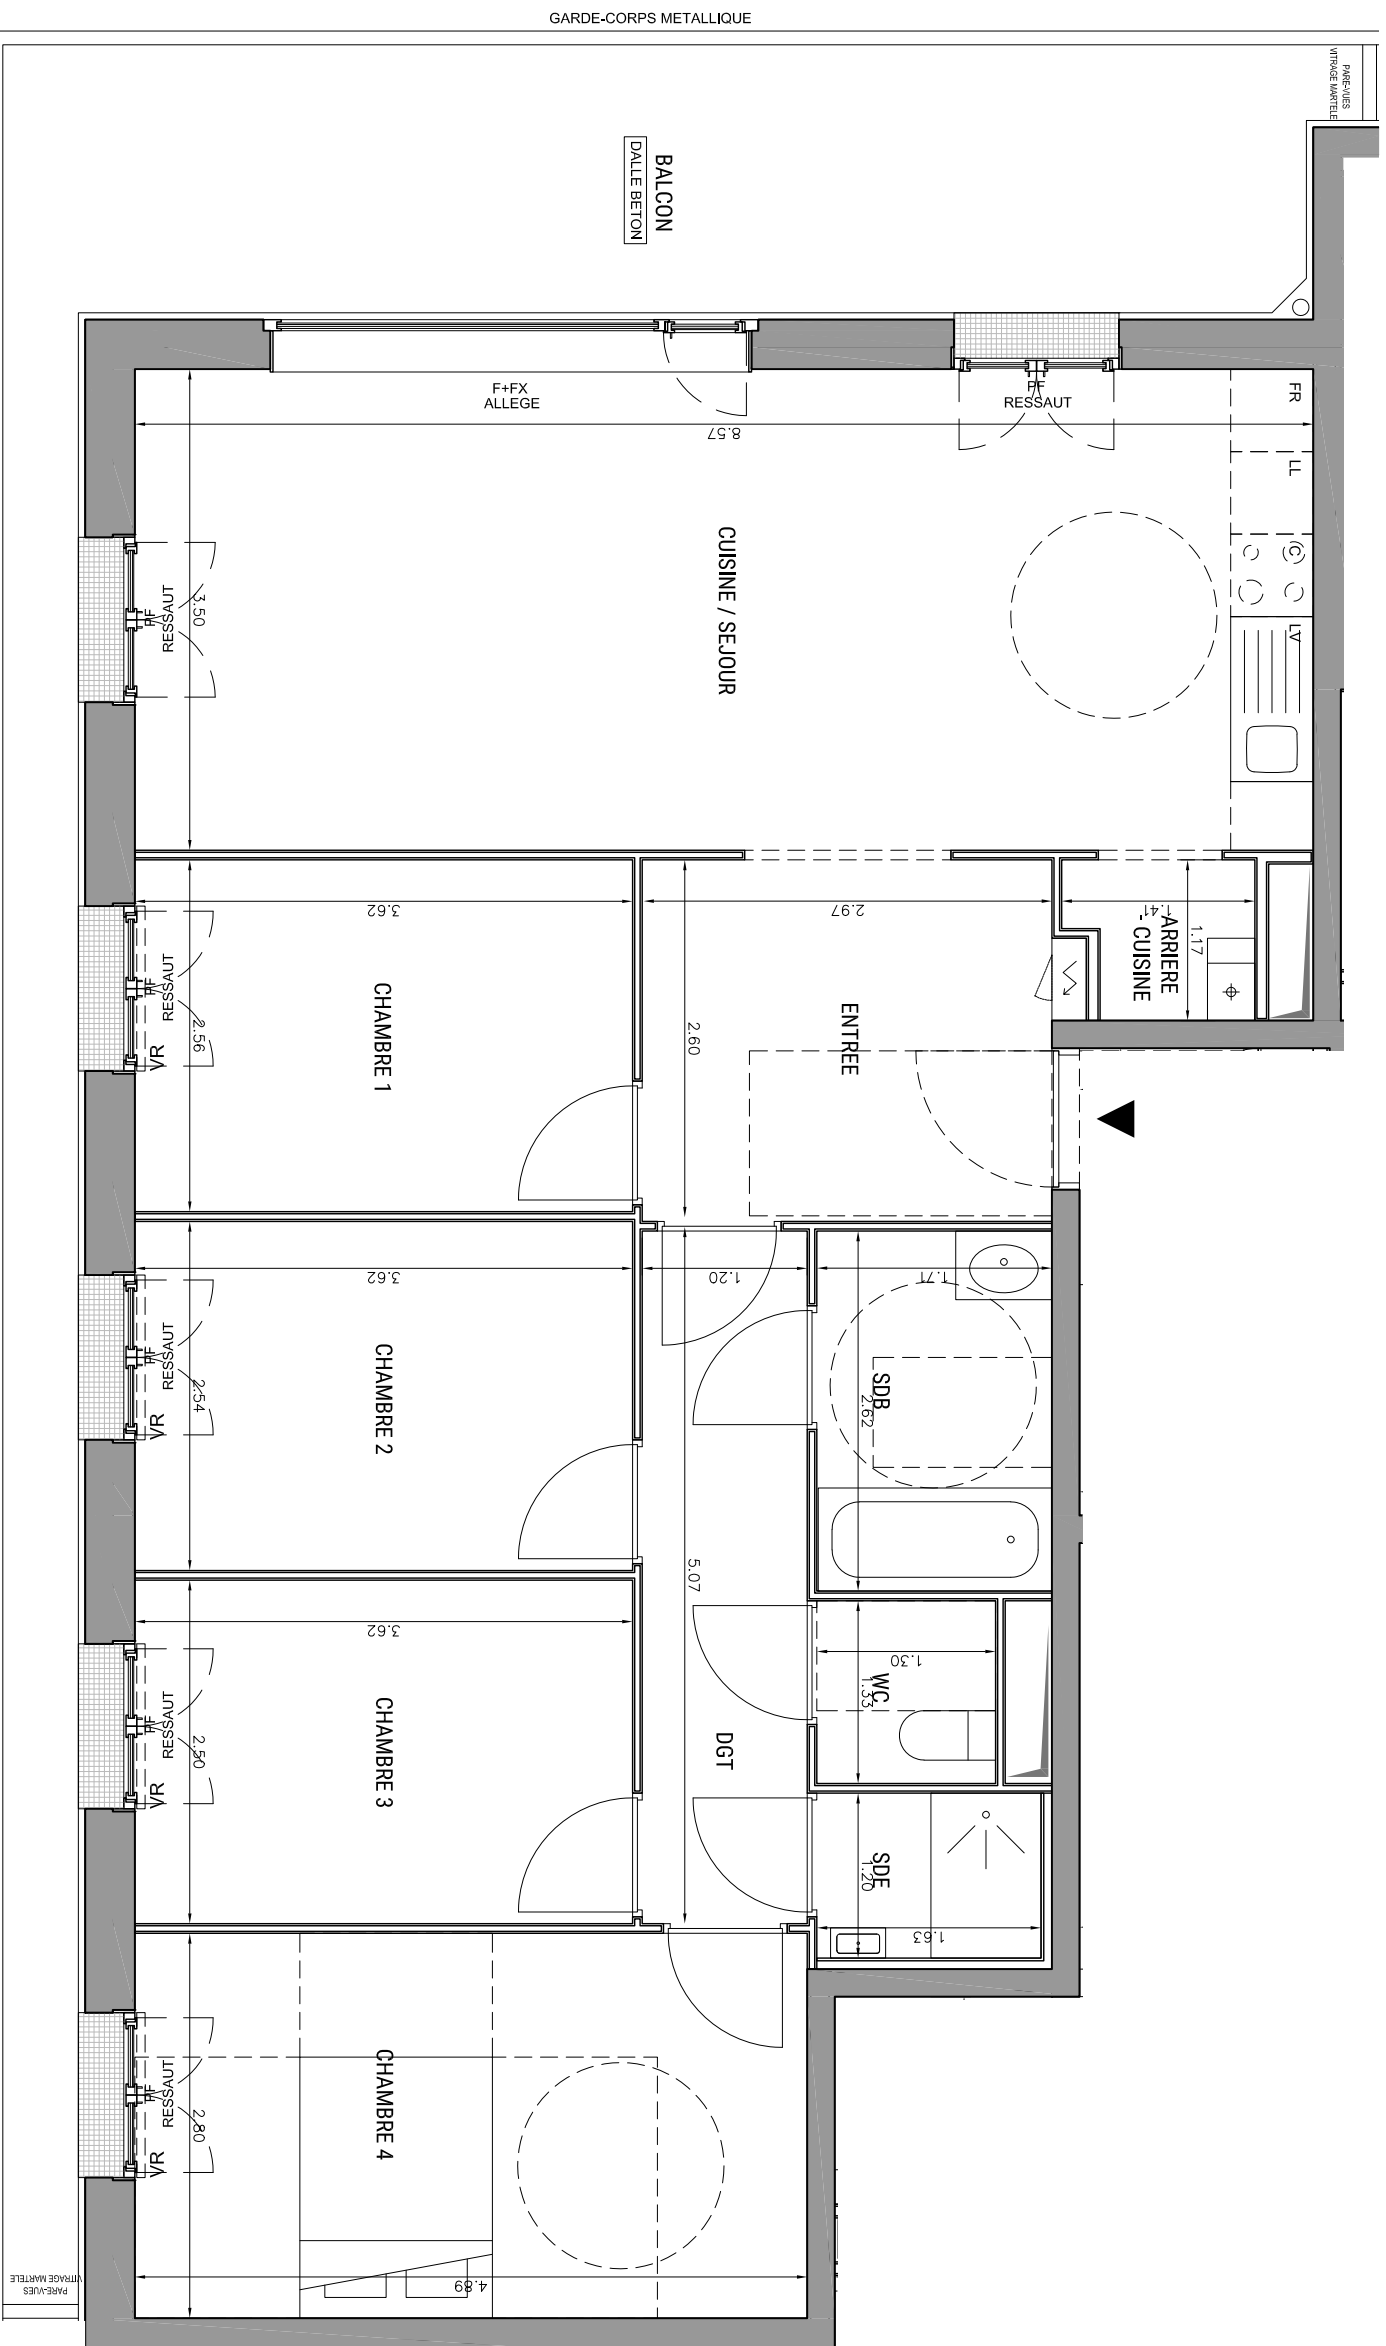

**RESIDENCE HELIOS**  
ENSEMBLE DE 45 LOGEMENTS  
**LOT VL.3B**  
ZAC ERDRE-PORTERIE  
RUE RAYMONDE GUERIE

ALLEE JEAN RAULO  
44800 SAINT HERBLAIN  
02 40 85 46 78

**BATIMENT B**  
Appartement de 5 pièces  
n° B32 au R+3

SEJOUR / CUISINE	29,99 m <sup>2</sup>
ARRIERE CUISINE	1,51 m <sup>2</sup>
ENTREE	7,94 m <sup>2</sup>
WC	1,72 m <sup>2</sup>
DEGAGEMENT	6,04 m <sup>2</sup>
SDB	4,48 m <sup>2</sup>
CHAMBRE 1	9,26 m <sup>2</sup>
CHAMBRE 2	9,19 m <sup>2</sup>
CHAMBRE 3	9,05 m <sup>2</sup>
CHAMBRE 4	13,69 m <sup>2</sup>
SDE	1,95 m <sup>2</sup>
<b>SURFACE TOTALE HABITABLE</b>	<b>94,82 m<sup>2</sup></b>
BALCON	27,94 m <sup>2</sup>
	- m <sup>2</sup>
	- m <sup>2</sup>

Echelle	0 0,5 1m	Date	10/2021	Indice :	B
---------	----------	------	---------	----------	---

**MATRE D'OEUVRE BOURBOUZE & GRANDDORGE**

**LEGENDE**

LL	LAVELINGE	C	BLOC CUISSON
LV	LAVE-VAISSELLE	F	REFRIGERATEUR
⊕	CHAUDIERE	~	TABLEAU ELECTRIQUE
PF	PORTE FENETRE	BVC	BAIE VITREE COULISSANTE
F	FENETRE	VR	VOLET ROLANT
FX	FENETRE FIXE	VM	VITRAGE MARTELE
▨	FAUX-PLAFOND, SOFFITE	■	GRILLE ACIER - CALLEBOTIS
- - -	IMPOSTE		