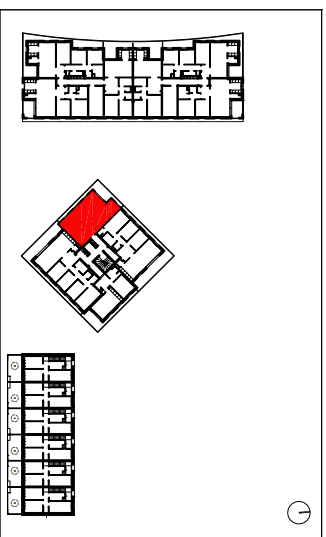

RESIDENCE HELIOS
ENSEMBLE DE 45 LOGEMENTS

LOT VL.3B
ZAC ERDRE-PORTERIE
RUE RAYMONDE GUERIE

ALLEE JEAN RAULOU
44800 SAINT HERBLAIN
02 40 85 46 78

BATIMENT B
Appartement de 2 pièces
n° B33 au R+3

SEJOUR	21,59 m ²
CUISINE	11,25 m ²
ARRIERE CUISINE	2,45 m ²
ENTREE	4,49 m ²
CHAMBRE 1	11,89 m ²
SDE	4,58 m ²
	- m ²
	- m ²
	- m ²
	- m ²
	- m ²
	- m ²

SURFACE TOTALE HABITABLE	56,25 m ²
BALCON	15,97 m ²
	- m ²
	- m ²
	- m ²

Echelle	0 0,5 1m	Date	10/2021	Indice :	B
---------	----------	------	---------	----------	---

MATRE D'OEUVRE BOURBOUZE & GRANDORGE

LEGENDE			
LL	LAV-ÉLINGE	C	BLOC CUISSON
LV	LAV-VAISSELLE	F	REFRIGERATEUR
⊕	CHAUDIERE	~	TABLEAU ELECTRIQUE
PF	PORTE-FENETRE	BVC	BAIE VITREE COULISSANTE
F	FENETRE	VR	VOLET ROLANT
FX	FENETRE FIXE	VM	VITRAGE MARTELE
▨	FAUX-PLAFOND, SOFFITE	■	GRILLE ACIER - CALLEBOTIS
---	IMPOSTE		