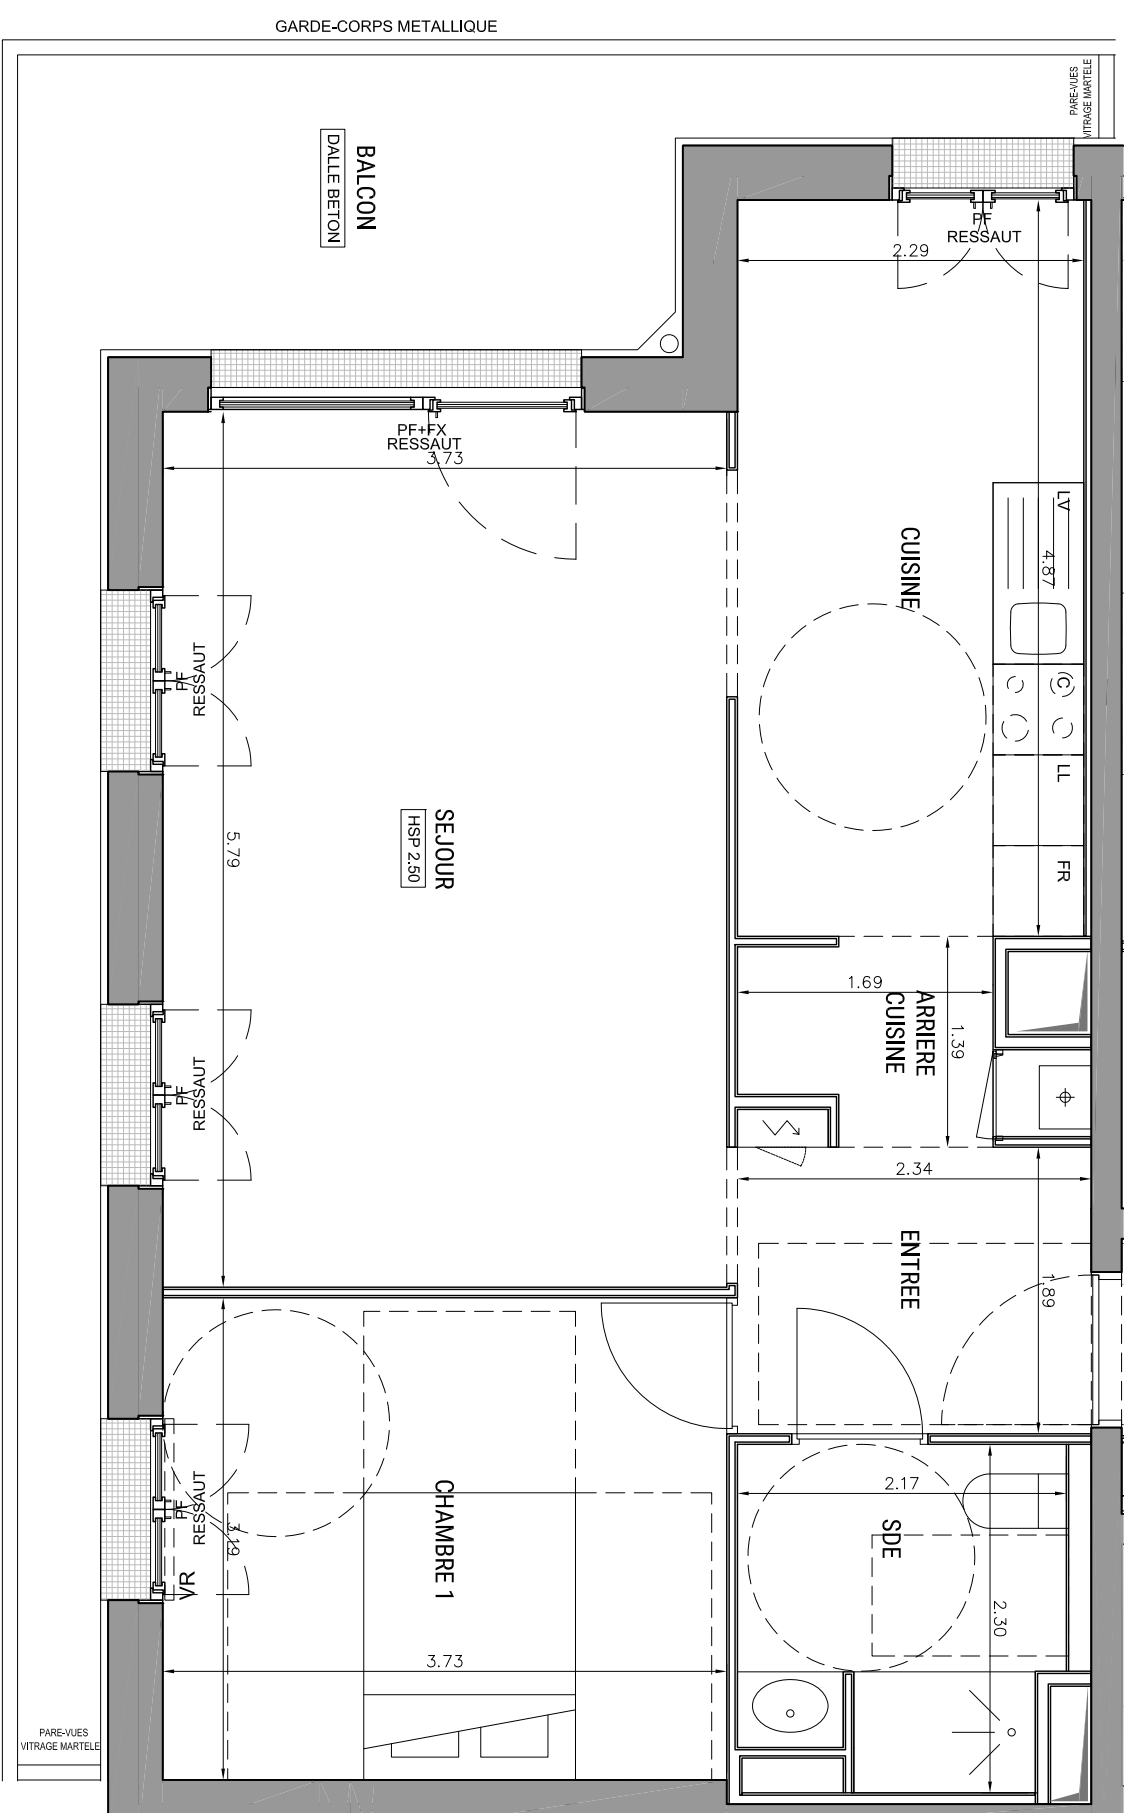

RESIDENCE HELIOS
ENSEMBLE DE 45 LOGEMENTS

LOT VL.3B
ZAC ERDRE-PORTERIE
RUE RAYMONDE GUERIE

ALLEE JEAN RAULOU
44800 SAINT HERBLAIN
02 40 85 46 78

BATIMENT B
Appartement de 2 pièces
n° B33 au R+3

SEJOUR	21,59 m ²
CUISINE	11,25 m ²
ARRIERE CUISINE	2,45 m ²
ENTREE	4,49 m ²
CHAMBRE 1	11,89 m ²
SDE	4,58 m ²
	- m ²
	- m ²
	- m ²
	- m ²
	- m ²
	- m ²

SURFACE TOTALE HABITABLE	56,25 m ²
BALCON	15,97 m ²
	- m ²
	- m ²
	- m ²

Echelle	0 0,5 1m	Date	10/2021	Indice :	B
---------	----------	------	---------	----------	---

MATRE D'OEUVRE BOURBOUZE & GRANDORGE

LEGENDE			
LL	LAV-ÉLINGE	C	BLOC CUISSON
LV	LAV-VAISSELLE	F	REFRIGERATEUR
⊕	CHAUDIERE	~	TABLEAU ELECTRIQUE
PF	PORTE-FENETRE	BVC	BAIE VITREE COULISSANTE
F	FENETRE	VR	VOLET ROLANT
FX	FENETRE FIXE	VM	VITRAGE MARTELE
▨	FAUX-PLAFOND, SOFFITE	■	GRILLE ACIER - CALLEBOTIS
---	IMPOSTE		