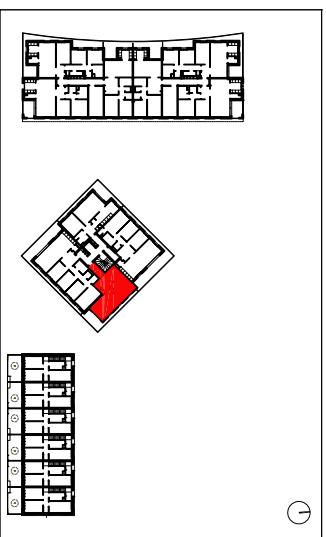

RESIDENCE HELIOS
ENSEMBLE DE 45 LOGEMENTS
LOT VL.3B
ZAC ERDRE-PORTIERIE
RUE RAYMONDE GUERIF

ALLEE JEAN RAUJO
44800 SAINT HERBLAIN
02 40 85 46 78

BATIMENT B
Appartement de 2 pièces
n° B41 au R+4

ENTREE	11,41 m ²
SEJOUR / CUISINE	19,95 m ²
SALLE D'EAU / WC	4,78 m ²
CHAMBRE 1	12,02 m ²
	- m ²
	- m ²
	- m ²
	- m ²
	- m ²
	- m ²
SURFACE TOTALE HABITABLE	48.16 m²
BALCON	14,60 m ²
	- m ²
	- m ²

Echelle Date 10/2021 Indice : B

MATRE D'OEUVRE BOURBOUZE & GRANDORGE

LEGENDE

LL	LAVES-LINGE	C	BLOC CUISSON
LV	LAVE-VAISSELLE	F	REFRIGERATEUR
⊕	CHAUDIERE	~	TABLEAU ELECTRIQUE
⊕	PORTE FENETRE	BVC	BAIE VITREE COULISSANTE
F	FENETRE	VR	VOILET ROLANT
FX	FENETRE FIXE	VM	VITRAGE MARTELE
	FAUX-PLAFOND, SOFFITE		GRILLE ACIER - CALLEBOTIS
	IMPOSTE		