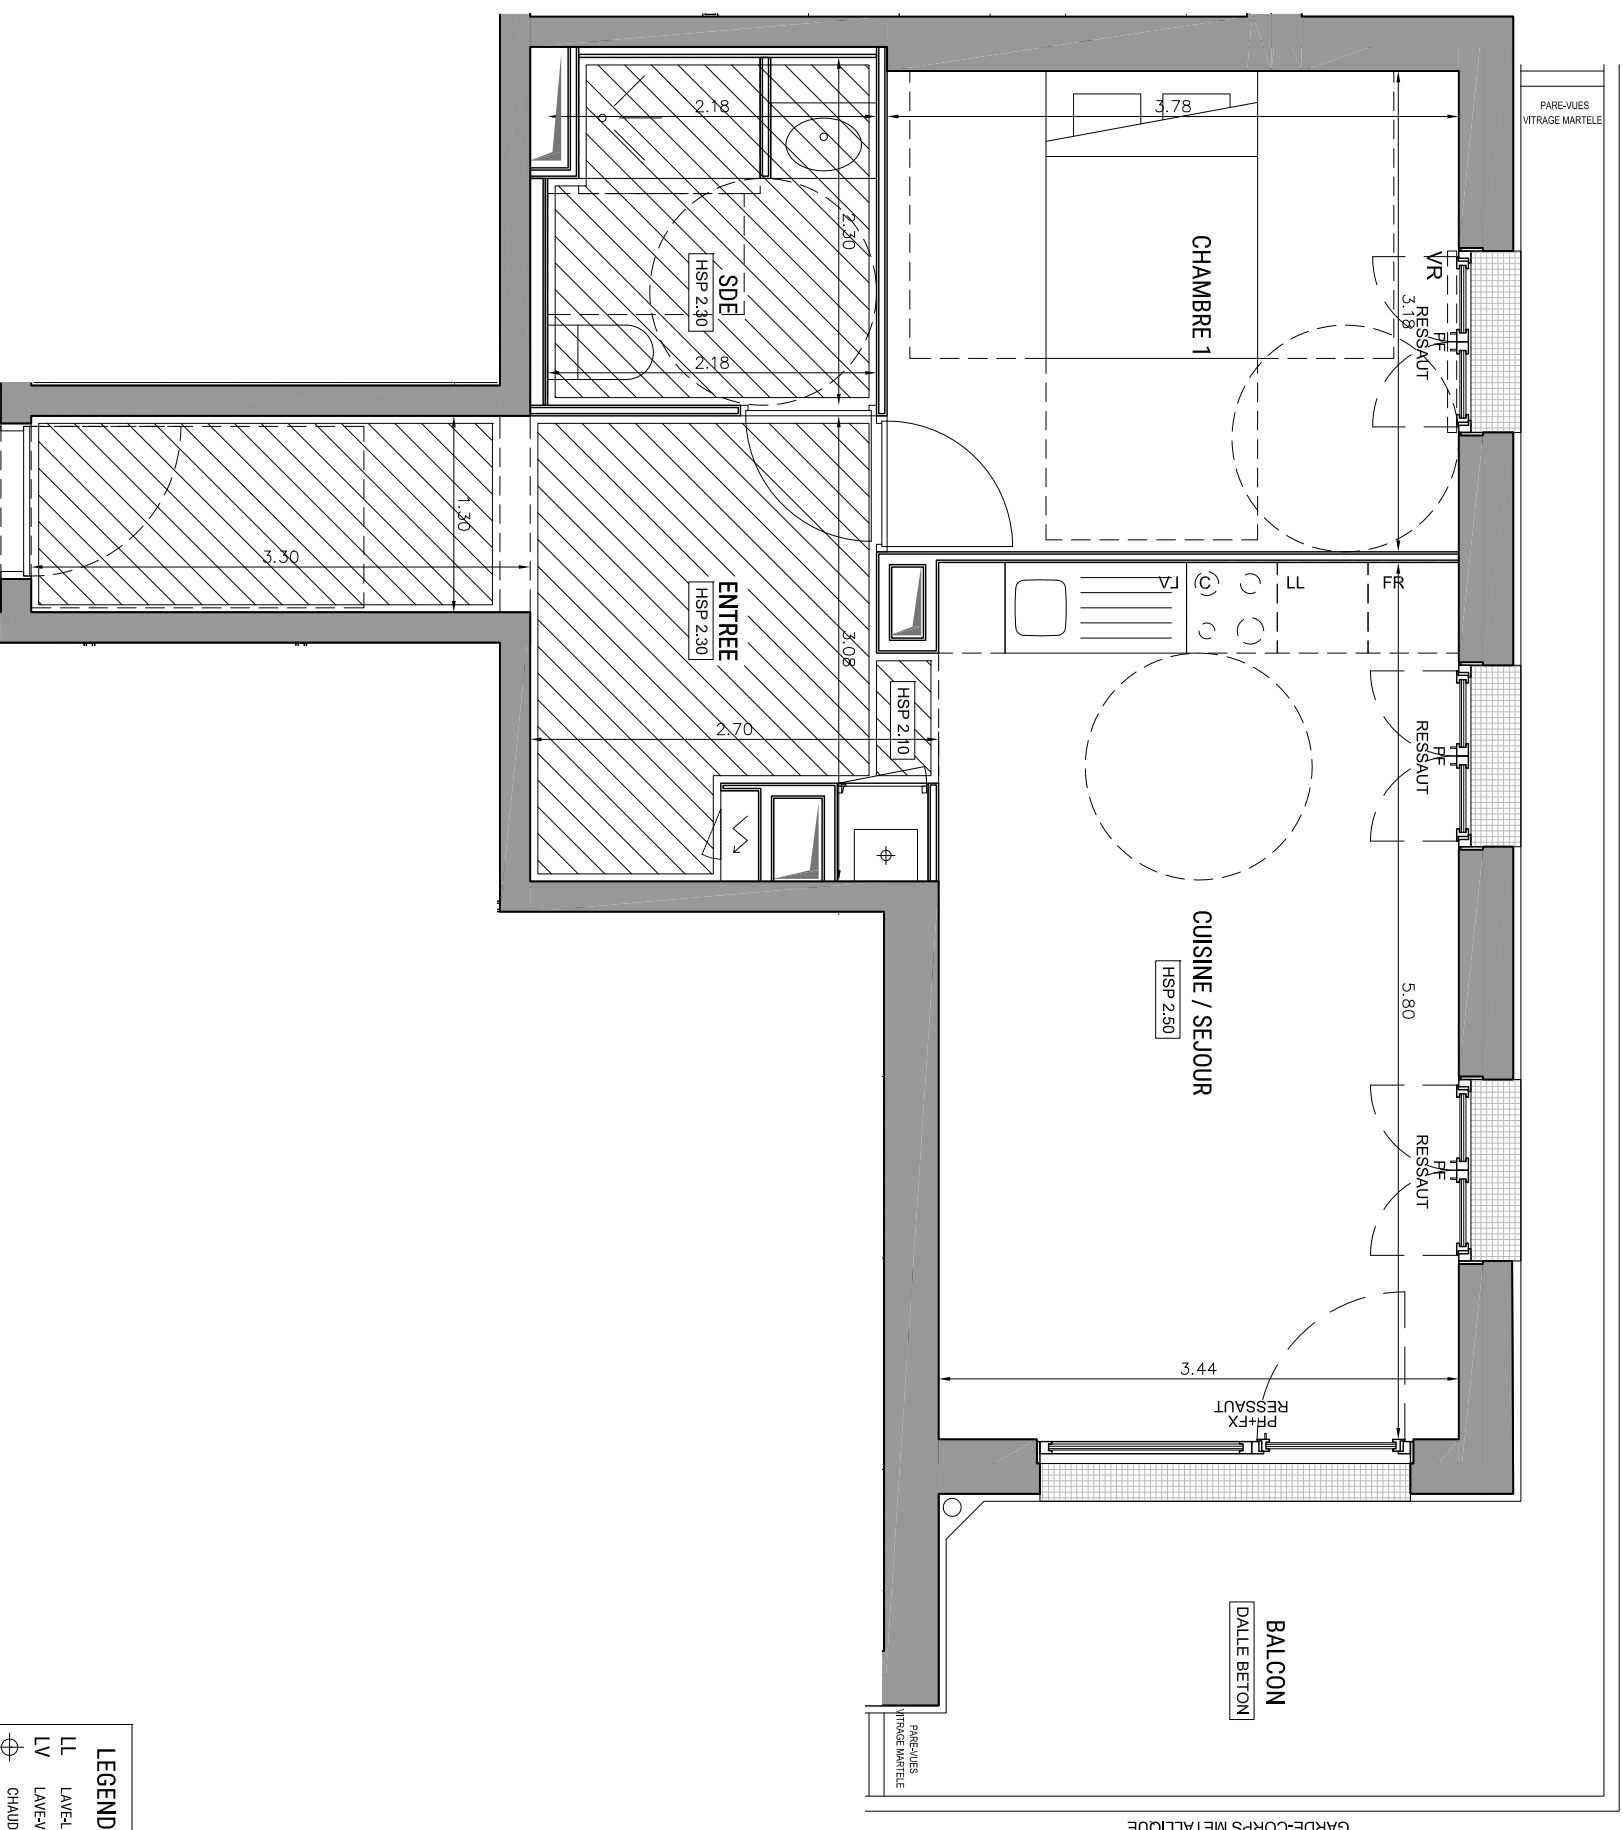

RESIDENCE HELIOS
ENSEMBLE DE 45 LOGEMENTS
LOT VL.3B
ZAC ERDRE-PORTIERIE
RUE RAYMONDE GUERIF

ALLEE JEAN RAUJO
44800 SAINT HERBLAIN
02 40 85 46 78

BATIMENT B
Appartement de 2 pièces
n° B41 au R+4

ENTREE	11,41 m ²
SEJOUR / CUISINE	19,95 m ²
SALLE D'EAU / WC	4,78 m ²
CHAMBRE 1	12,02 m ²
	- m ²
	- m ²
	- m ²
	- m ²
	- m ²
	- m ²
SURFACE TOTALE HABITABLE	48.16 m²
BALCON	14,60 m ²
	- m ²
	- m ²

Echelle Date 10/2021 Indice : B

MATRE D'OEUVRE BOURBOUZE & GRANDORGE

LEGENDE

LL	LAVES-LINGE	C	BLOC CUISSON
LV	LAVE-VAISSELLE	F	REFRIGERATEUR
⊕	CHAUDIERE	~	TABLEAU ELECTRIQUE
⊕	PORTE FENETRE	BVC	BAIE VITREE COULISSANTE
F	FENETRE	VR	VOILET ROLANT
FX	FENETRE FIXE	VM	VITRAGE MARTELE
	FAUX-PLAFOND, SOFFITE		GRILLE ACIER - CALLEBOTIS
	IMPOSTE		