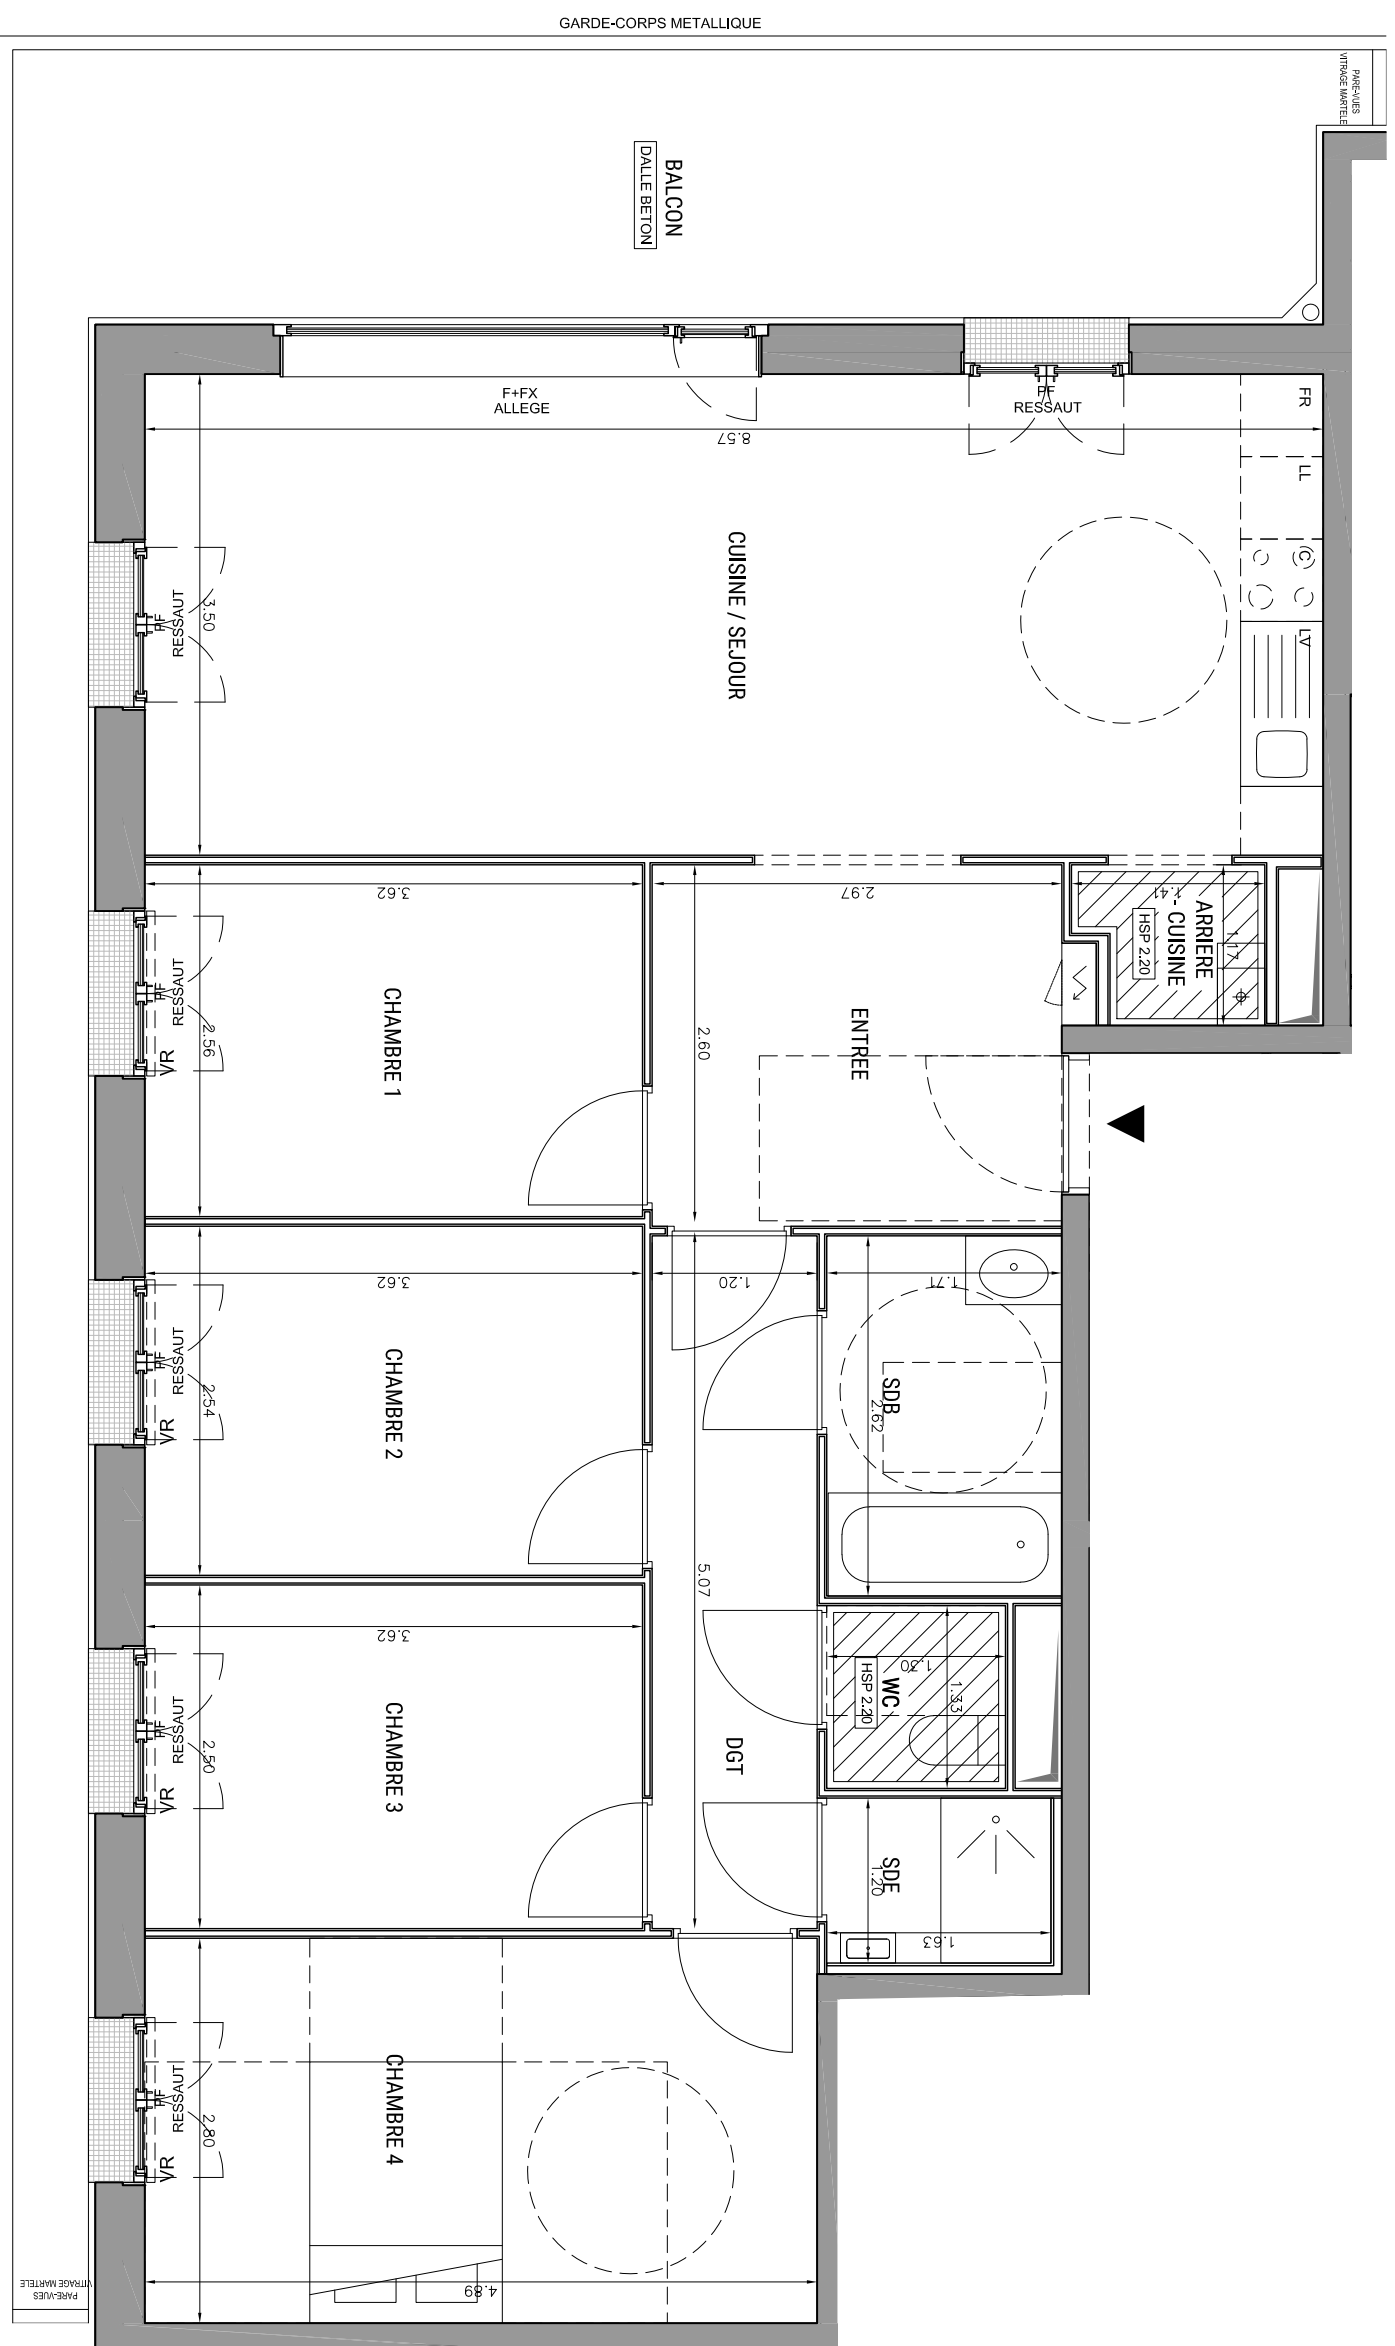

RESIDENCE HELIOS
ENSEMBLE DE 45 LOGEMENTS
LOT VL.3B
ZAC ERDRE-PORTERIE
RUE RAYMONDE GUERIF

ALLEE JEAN RAULO
44800 SAINT HERBLAIN
02 40 85 46 78

BATIMENT B
Appartement de 5 pièces
n° B42 au R+4

SEJOUR / CUISINE	29,99 m ²
ARRIERE CUISINE	1,51 m ²
ENTREE	7,94 m ²
WC	1,72 m ²
DEGAGEMENT	6,04 m ²
SDB	4,48 m ²
CHAMBRE 1	9,26 m ²
CHAMBRE 2	9,19 m ²
CHAMBRE 3	9,05 m ²
CHAMBRE 4	13,69 m ²
SDE	1,95 m ²
SURFACE TOTALE HABITABLE	94,82 m²
BALCON	27,94 m ²
	- m ²
	- m ²

Echelle	0 0,5 1m	Date	10/2021	Indice : B
---------	----------	------	---------	------------

MATRE D'OEUVRE BOURBOUZE & GRANDORGE

LEGENDE

LL	LAVÉLINGE	C	BLOC CUISSON
LV	LAVE-VAISSELLE	F	REFRIGERATEUR
⊕	CHAUDIERE	~	TABLEAU ELECTRIQUE
⊕	PORTE FENETRE	BVC	BAIE VITREE COULISSANTE
F	FENETRE	VR	VOLET ROLANT
FX	FENETRE FIXE	VM	VITRAGE MARTELE
▨	FAUX-PLAFOND, SOFFITE	⊠	GRILLE ACIER - CALLEBOTIS
---	IMPOSTE		