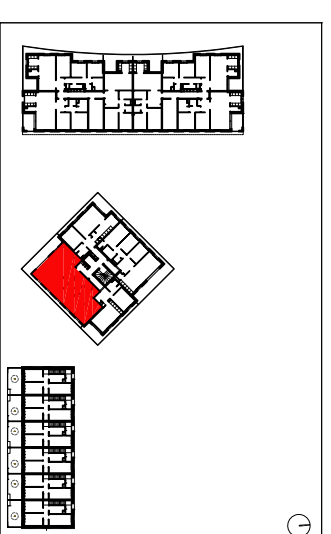

RESIDENCE HELIOS
ENSEMBLE DE 45 LOGEMENTS
LOT VL.3B
ZAC ERDRE-PORTERIE
RUE RAYMONDE GUERIF

ALLEE JEAN RAULO
44800 SAINT HERBLAIN
02 40 85 46 78

BATIMENT B
Appartement de 5 pièces
n° B42 au R+4

SEJOUR / CUISINE	29,99 m ²
ARRIERE CUISINE	1,51 m ²
ENTREE	7,94 m ²
WC	1,72 m ²
DEGAGEMENT	6,04 m ²
SDB	4,48 m ²
CHAMBRE 1	9,26 m ²
CHAMBRE 2	9,19 m ²
CHAMBRE 3	9,05 m ²
CHAMBRE 4	13,69 m ²
SDE	1,95 m ²
SURFACE TOTALE HABITABLE	94,82 m²
BALCON	27,94 m ²
	- m ²
	- m ²

Echelle	0 0,5 1m	Date	10/2021	Indice : B
---------	----------	------	---------	------------

MATRE D'OEUVRE BOURBOUZE & GRANDORGE

LEGENDE

LL	LAVÉLINGE	C	BLOC CUISSON
LV	LAVE-VAISSELLE	F	REFRIGERATEUR
⊕	CHAUDIERE	~	TABLEAU ELECTRIQUE
⊕	PORTE FENETRE	BVC	BAIE VITREE COULISSANTE
F	FENETRE	VR	VOLET ROLANT
FX	FENETRE FIXE	VM	VITRAGE MARTELE
▨	FAUX-PLAFOND, SOFFITE	⊠	GRILLE ACIER - CALLEBOTIS
---	IMPOSTE		