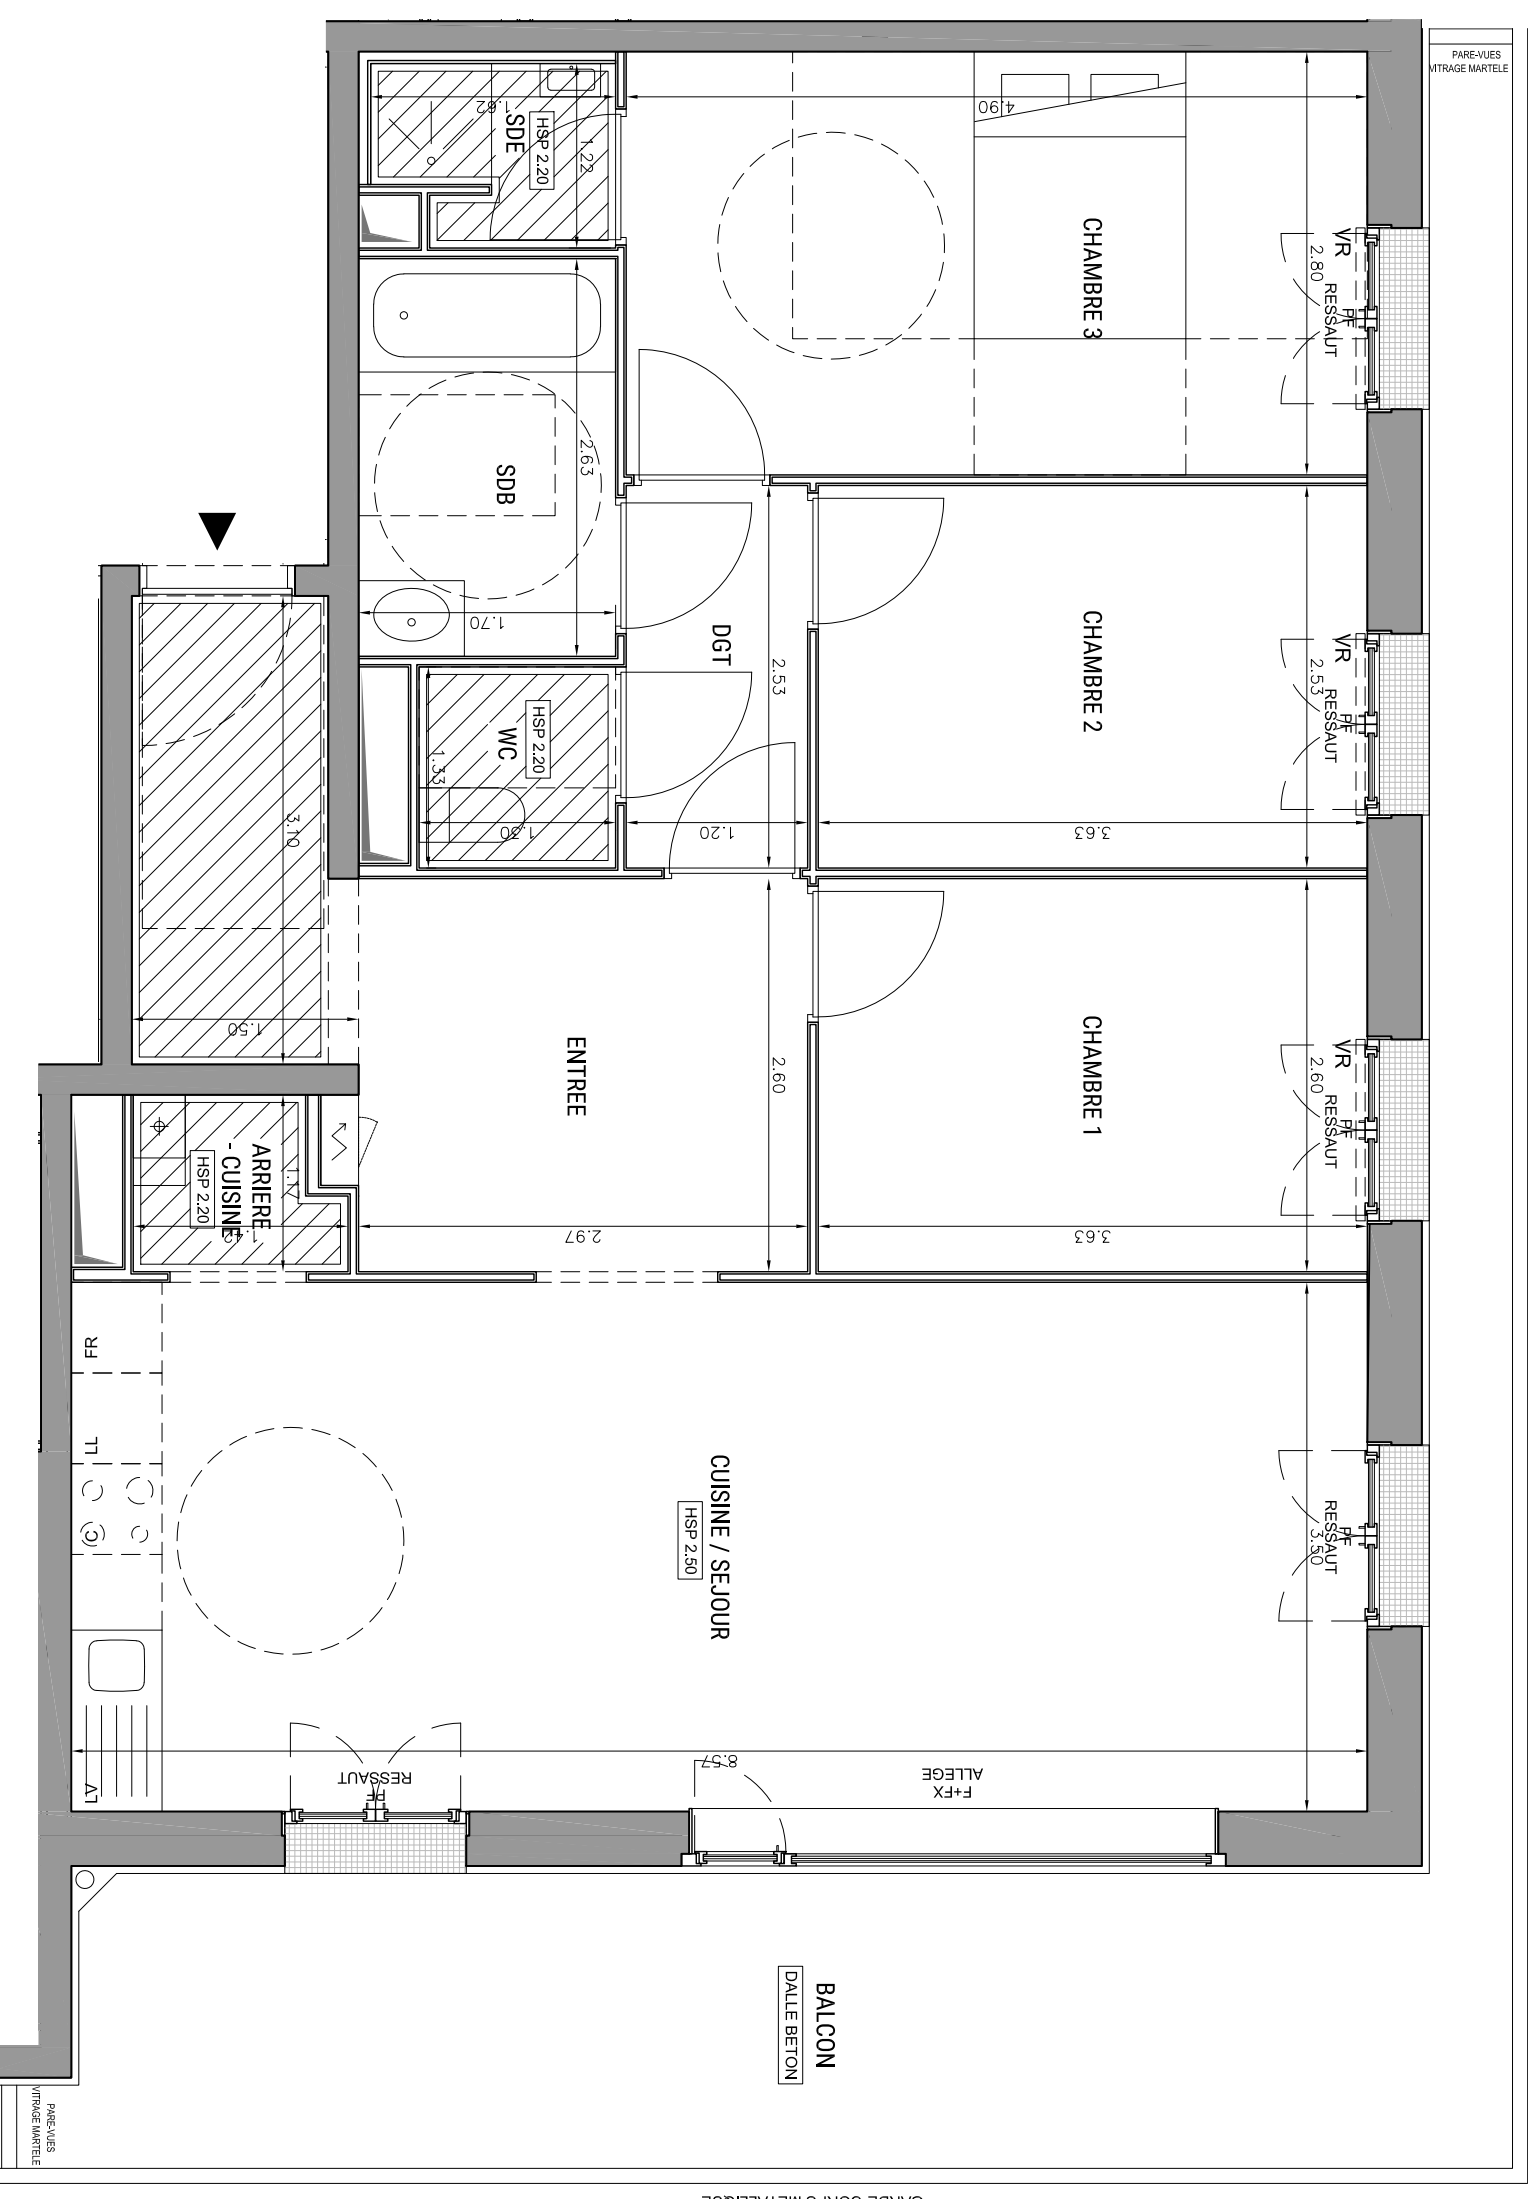

RESIDENCE HELIOS
ENSEMBLE DE 45 LOGEMENTS

LOT VL.3B
ZAC ERDRE-PORTERIE
RUE RAYMONDE GUERIF

ALLEE JEAN RAULO
44800 SAINT HERBLAIN
02 40 85 46 78

BATIMENT B

Appartement de 4 pièces
n° B44 au R+4

ENTREE	12,08 m ²
SEJOUR / CUISINE	29,99 m ²
ARRIERE CUISINE	1,53 m ²
WC	1,72 m ²
DEGAGEMENT	3,03 m ²
SDB	4,47 m ²
CHAMBRE 1	9,43 m ²
CHAMBRE 2	9,18 m ²
CHAMBRE 3	13,72 m ²
SDE	1,78 m ²
SURFACE TOTALE HABITABLE	86,93 m²
BALCON	26,50 m ²

Echelle	0 0,5 1m	Date	10/2021	Indice : B
---------	----------	------	---------	------------

MATRE D'OEUVRE BOURBOUZE & GRANDORGE

LEGENDE

- LL LAVES-LINGE
- LV LAVES-VAISSELLE
- ⊕ CHAUDIERE
- PF PORTE-FENETRE
- F FENETRE
- FX FENETRE FIXE
- C BLOC CUISSON
- F REFRIGERATEUR
- TABLEAU ELECTRIQUE
- BVC BAIE VITREE COULISSANTE
- VR VOLET ROLANT
- VM VITRAGE MARTELE
- GRILLE ACIER - CALLEBOTIS