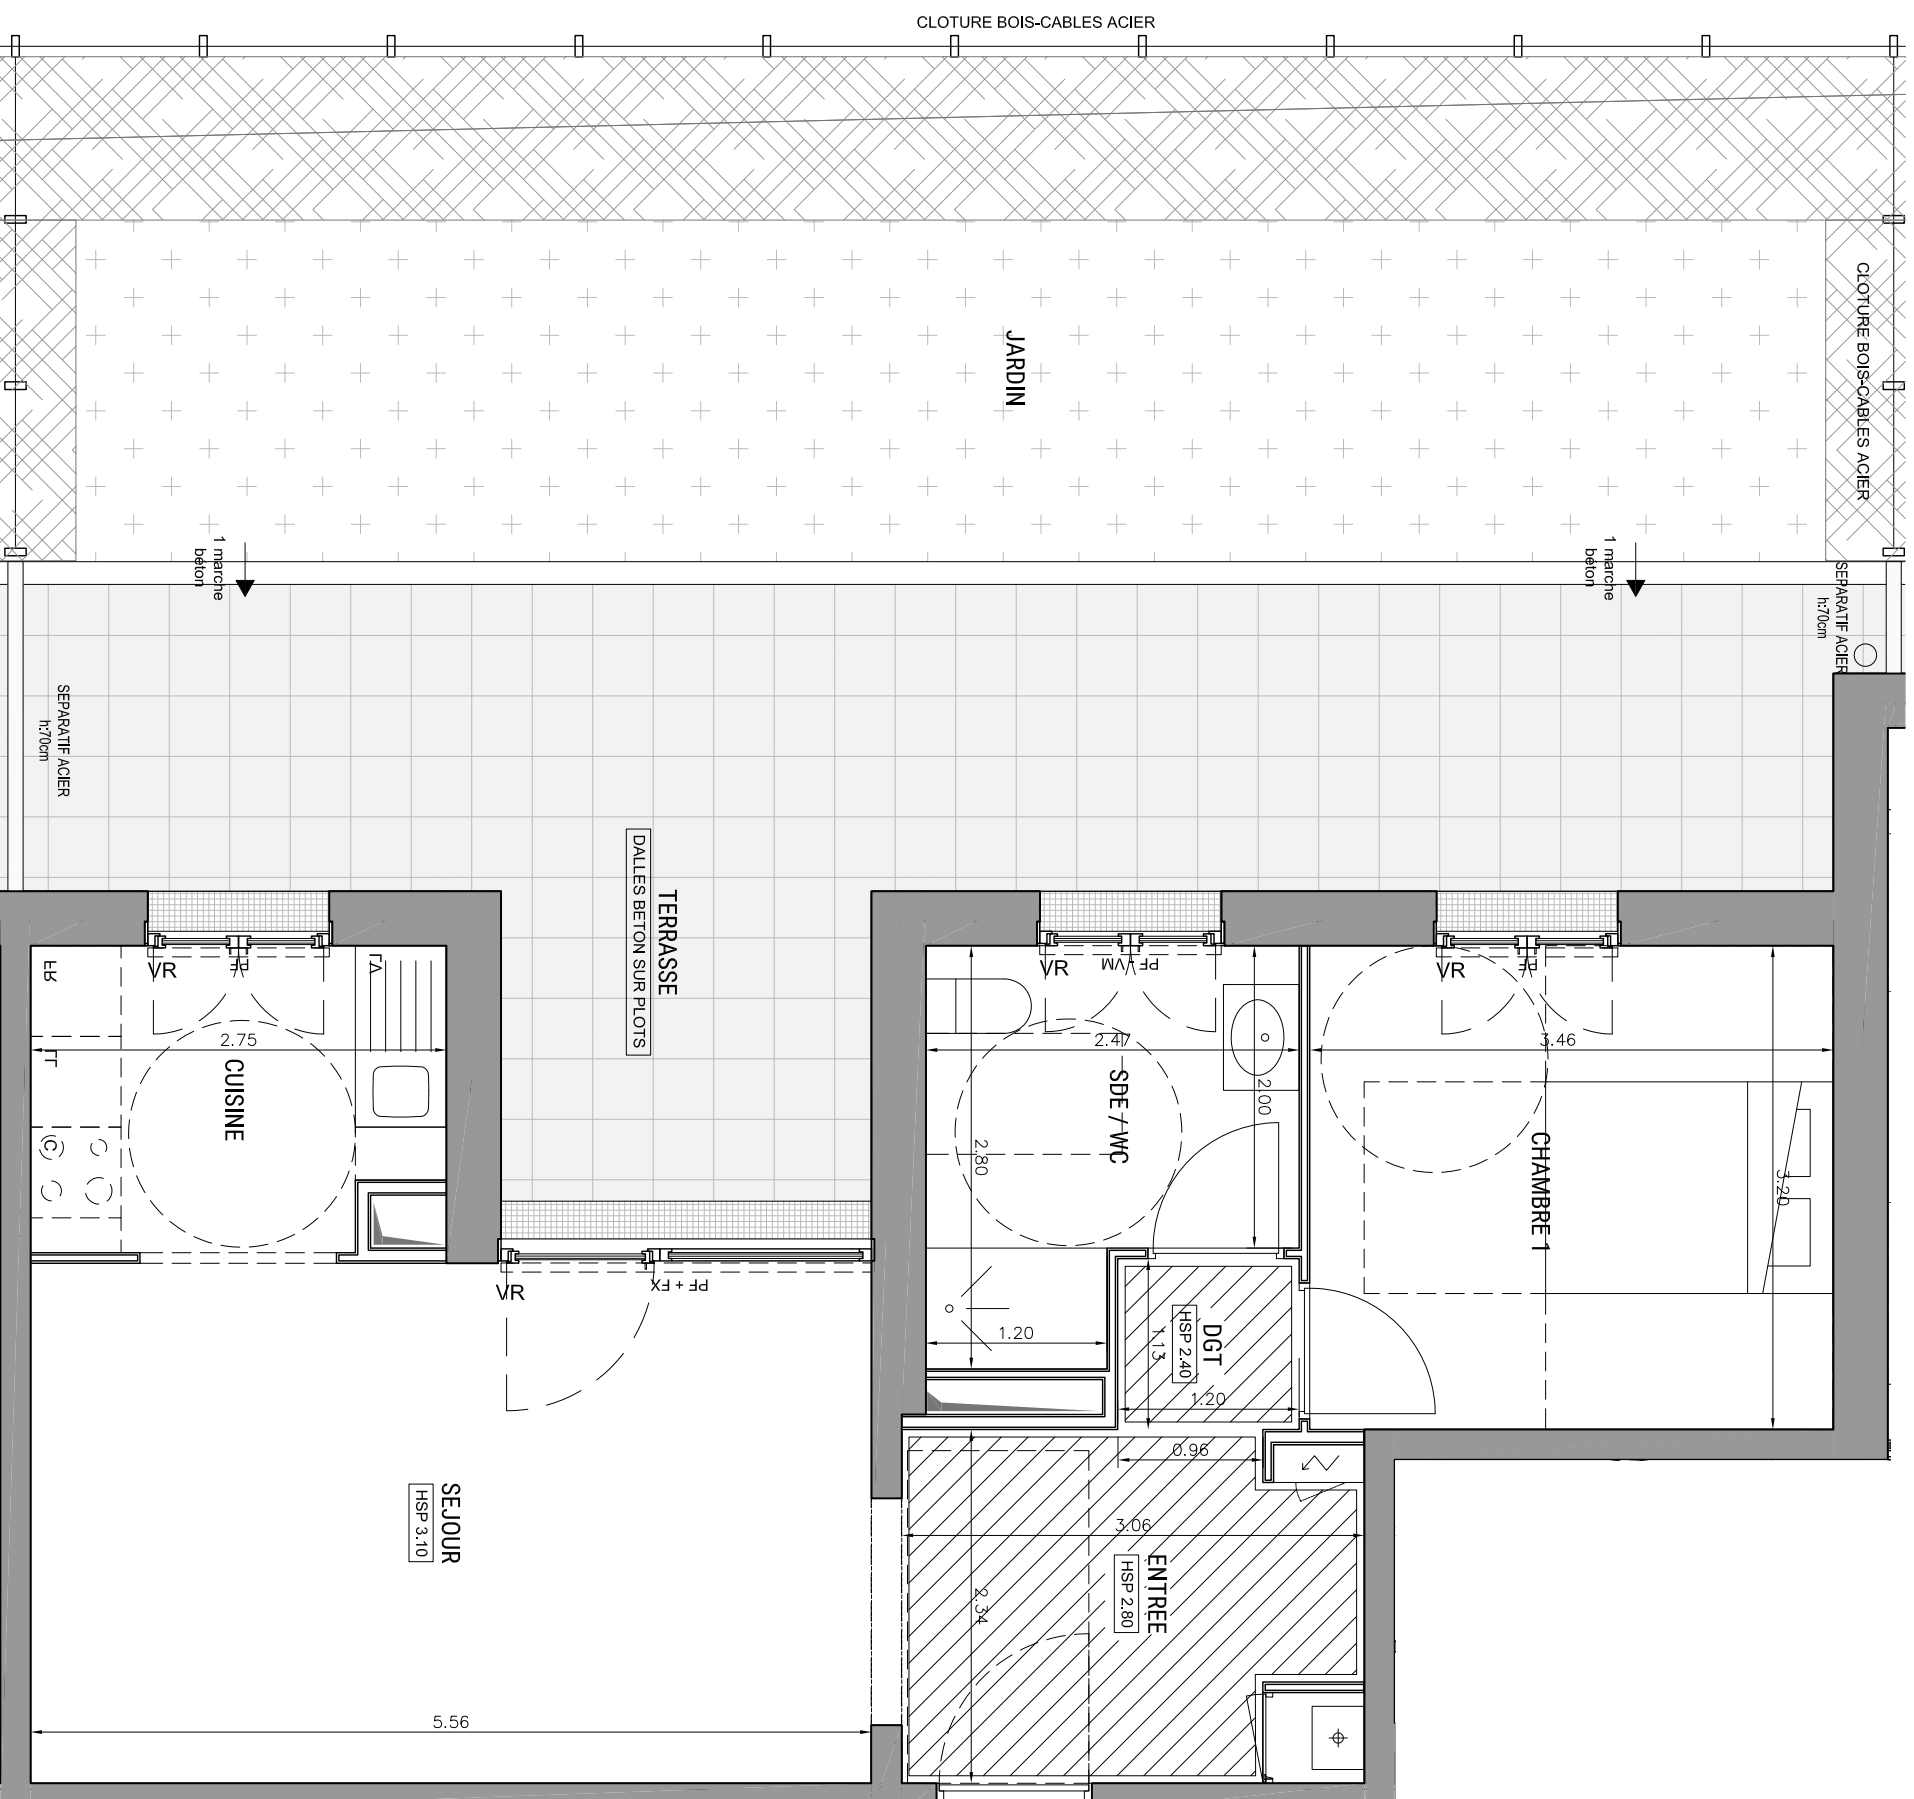

**RESIDENCE HELIOS**  
ENSEMBLE DE 45 LOGEMENTS  
**LOT VL.3B**  
ZAC ERDRE-PORTERIE  
RUE RAYMONDE GUERIF

ALLEE JEAN RAULO  
44800 SAINT HERBLAIN  
02 40 85 46 78

**BATIMENT A**  
Appartement de 2 pièces  
n° A03 au RDC

ENTREE	7,17 m <sup>2</sup>
SEJOUR	19,12 m <sup>2</sup>
CUISINE	5,38 m <sup>2</sup>
CHAMBRE 1	11,07 m <sup>2</sup>
SDE / WC	5,89 m <sup>2</sup>
DGT	1,35 m <sup>2</sup>
	- m <sup>2</sup>
	- m <sup>2</sup>
	- m <sup>2</sup>
	- m <sup>2</sup>
	- m <sup>2</sup>
	- m <sup>2</sup>
<b>SURFACE TOTALE HABITABLE</b>	<b>49,98 m<sup>2</sup></b>
TERRASSE	31,98 m <sup>2</sup>
JARDIN	26,13 m <sup>2</sup>
	- m <sup>2</sup>

**LEGENDE**

LL	LAVÉ-LINGE	C	BLOC CUISSON
LV	LAVE-VAISSELLE	F	REFRIGERATEUR
⊕	CHAUDIERE	BVC	TABLEAU ELECTRIQUE
⊖	PORTE FENETRE	VR	BAIE VITREE COULISSANTE
F	FENETRE	VM	VOLET ROLANT
FX	FENETRE FXE		VITRAGE MARTELE
	FAUX-PLAFOND, SOFFITE		GRILLE ACIER - CALLEBOTIS
	IMPOSTE		