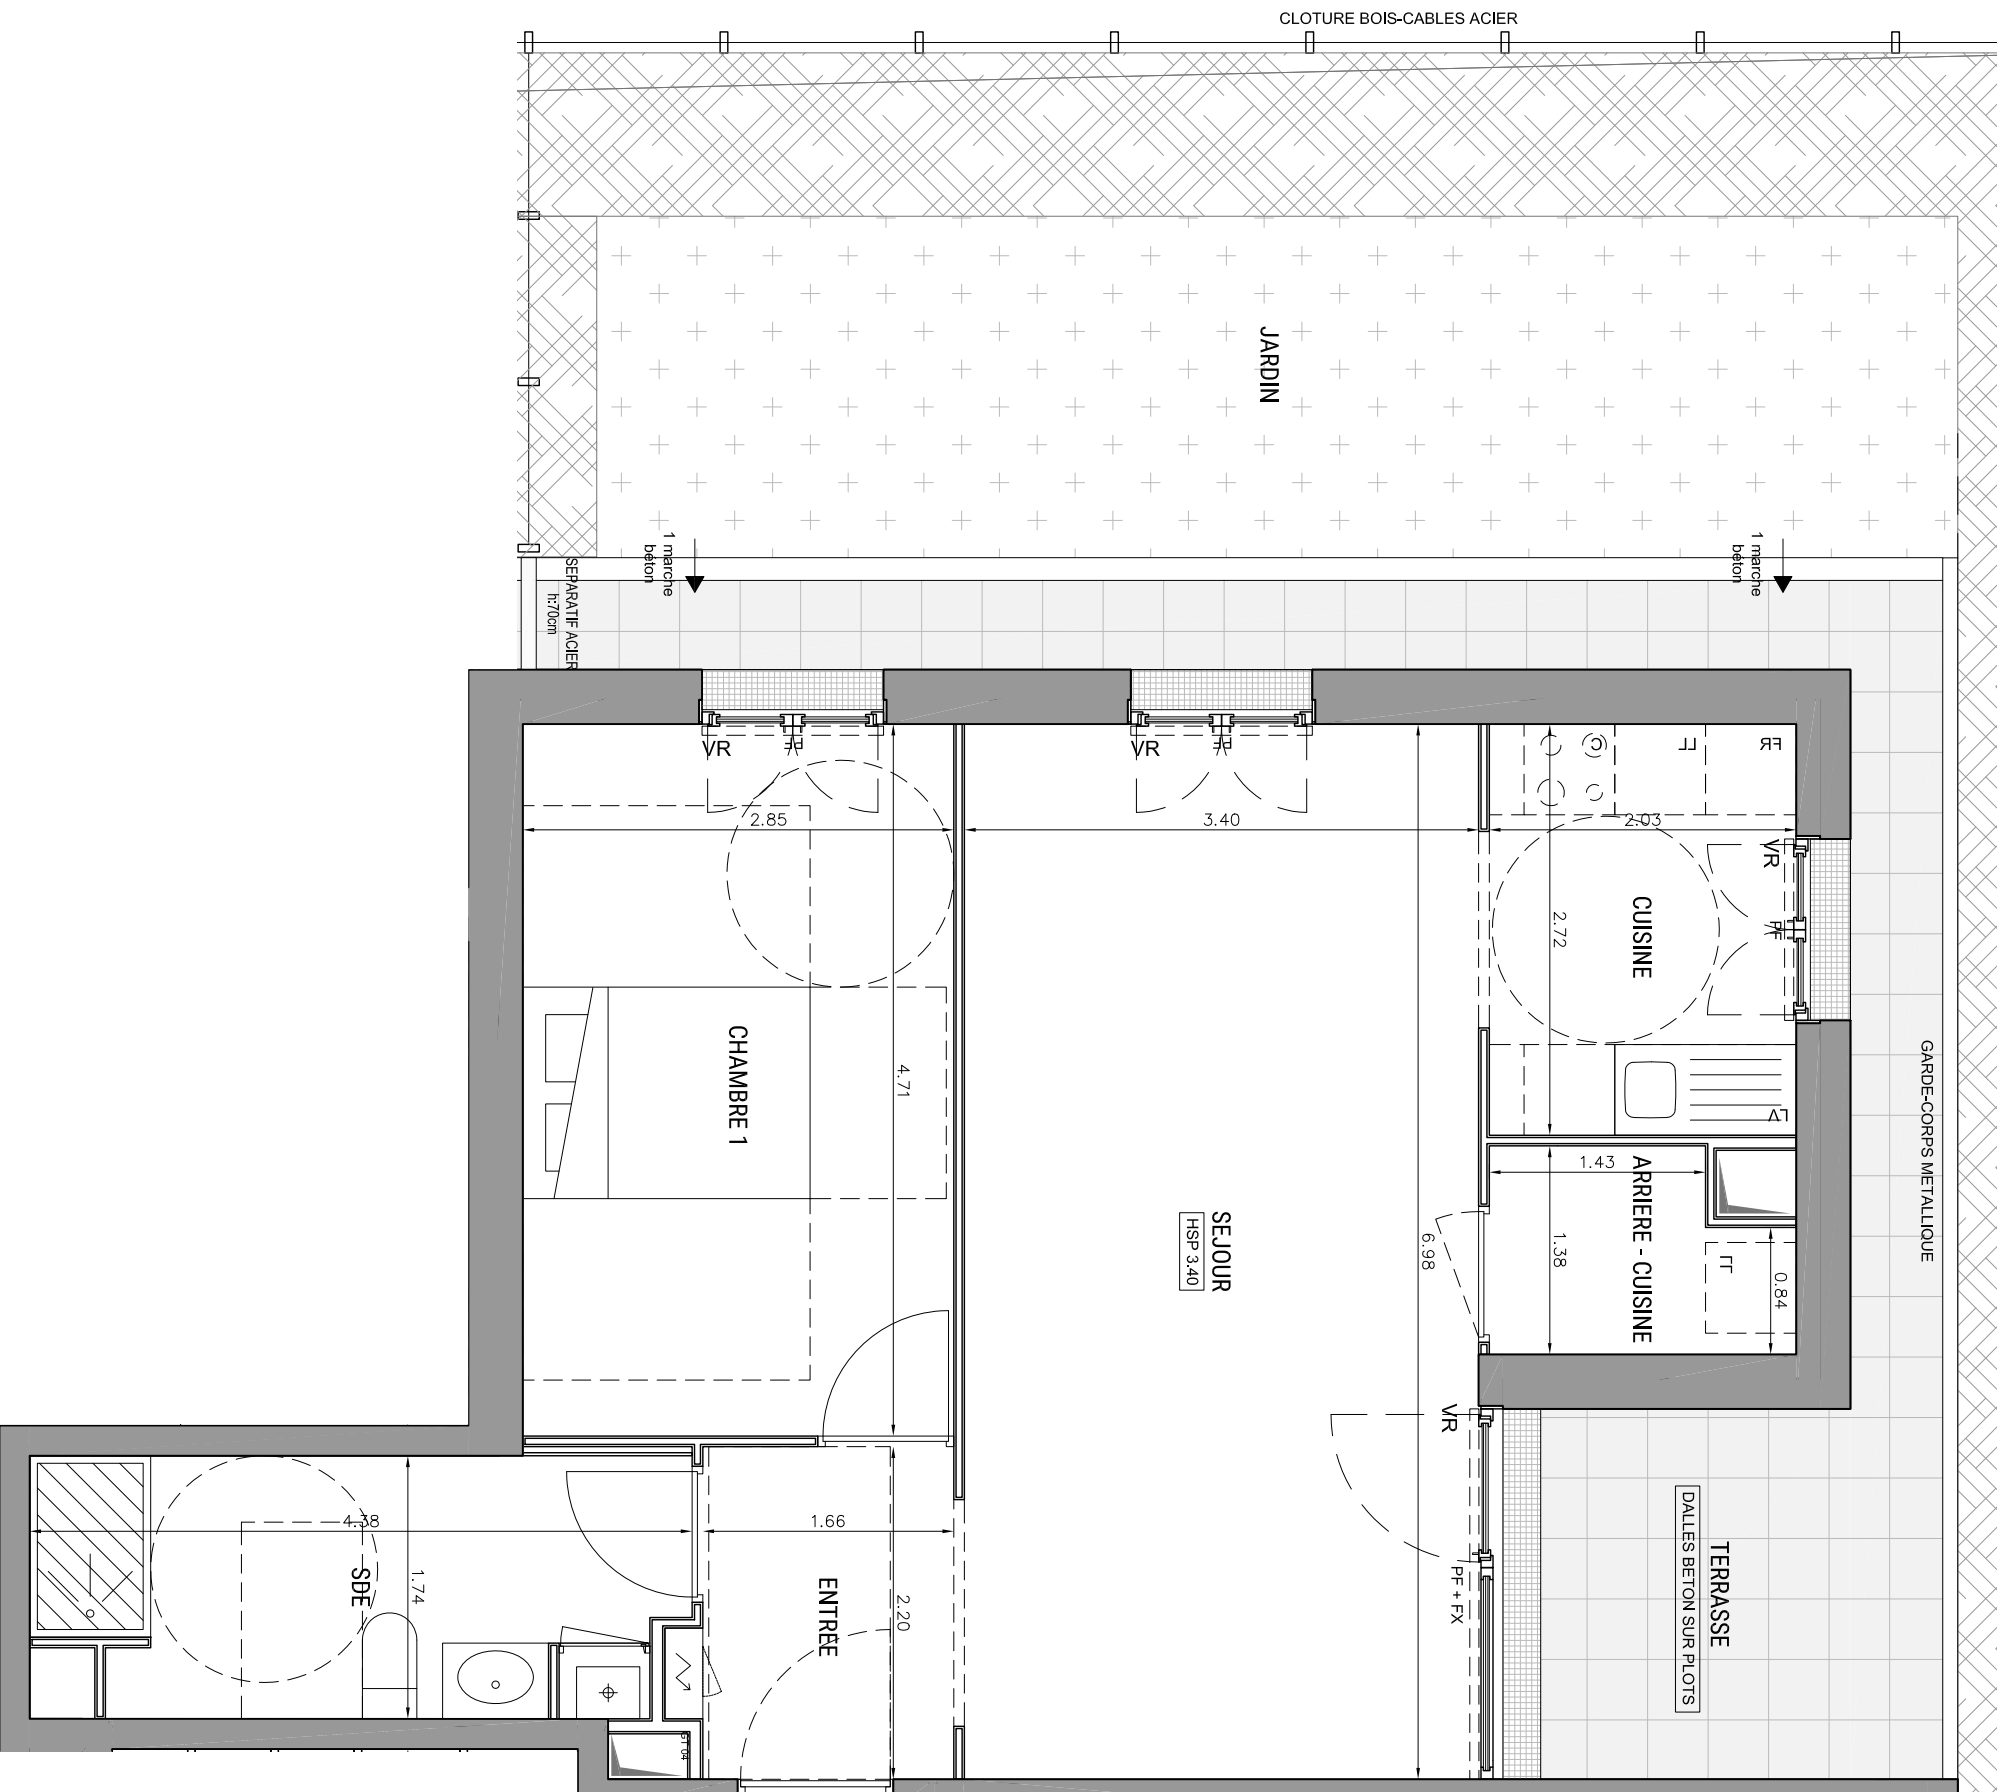

RESIDENCE HELIOS
ENSEMBLE DE 45 LOGEMENTS

LOT VL.3B
ZAC ERDRE-PORTERIE
RUE RAYMONDE GUERIF

ALLEE JEAN RAULO
44800 SAINT HERBLAIN
02 40 85 46 78

BATIMENT A
Appartement de 2 pièces
n° A04 au RDC

ENTREE	3,75 m ²
SEJOUR	23,73 m ²
CUISINE	5,61 m ²
CHAMBRE 1	13,42 m ²
SDE / WC	7,10 m ²
ARRIERE CUISINE	2,47 m ²
-	- m ²
-	- m ²
-	- m ²
-	- m ²
-	- m ²
-	- m ²
SURFACE TOTALE HABITABLE	56,08 m²
TERRASSE	16,99 m ²
JARDIN	20,27 m ²
-	- m ²

Echelle	0 0,5 1m	Date	10/2021	Indice : B
---------	----------	------	---------	------------

MATRE D'OEUVRE BOURBOUZE & GRANDORGE

LEGENDE

- | | | | |
|-------|-----------------------|-----|---------------------------|
| LL | LAVES-LINGE | C | BLOC CUISSON |
| LV | LAVE-VAISSELLE | F | REFRIGERATEUR |
| ⊕ | CHAUDIERE | ~ | TABLEAU ELECTRIQUE |
| PF | PORTE FENETRE | BVC | BAIE VITREE COULISSANTE |
| F | FENETRE | VR | VOLET ROLANT |
| FX | FENETRE FIXE | VM | VITRAGE MARTELE |
| ▨ | FAUX-PLAFOND, SOFFITE | ■ | GRILLE ACIER - CALLEBOTIS |
| - - - | IMPOSTE | | |