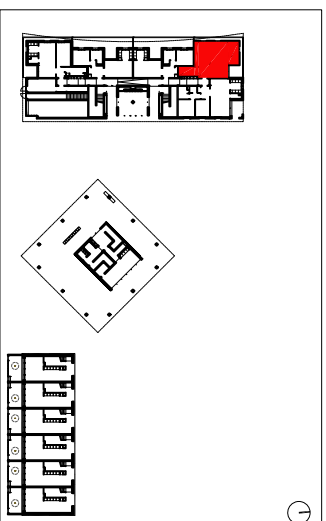

RESIDENCE HELIOS
ENSEMBLE DE 45 LOGEMENTS

LOT VL.3B
ZAC ERDRE-PORTERIE
RUE RAYMONDE GUERIF

ALLEE JEAN RAULO
44800 SAINT HERBLAIN
02 40 85 46 78

BATIMENT A
Appartement de 2 pièces
n° A04 au RDC

ENTREE	3,75 m ²
SEJOUR	23,73 m ²
CUISINE	5,61 m ²
CHAMBRE 1	13,42 m ²
SDE / WC	7,10 m ²
ARRIERE CUISINE	2,47 m ²
-	- m ²
-	- m ²
-	- m ²
-	- m ²
-	- m ²
-	- m ²
SURFACE TOTALE HABITABLE	56,08 m²
TERRASSE	16,99 m ²
JARDIN	20,27 m ²
-	- m ²

Echelle	0 0,5 1m	Date	10/2021	Indice : B
---------	----------	------	---------	------------

MATRE D'OEUVRE BOURBOUZE & GRANDORGE

LEGENDE

- | | | | |
|-------|-----------------------|-----|---------------------------|
| LL | LAVES-LINGE | C | BLOC CUISSON |
| LV | LAVE-VAISSELLE | F | REFRIGERATEUR |
| ⊕ | CHAUDIERE | ~ | TABLEAU ELECTRIQUE |
| PF | PORTE FENETRE | BVC | BAIE VITREE COULISSANTE |
| F | FENETRE | VR | VOLET ROLANT |
| FX | FENETRE FIXE | VM | VITRAGE MARTELE |
| ▨ | FAUX-PLAFOND, SOFFITE | ■ | GRILLE ACIER - CALLEBOTIS |
| - - - | IMPOSTE | | |