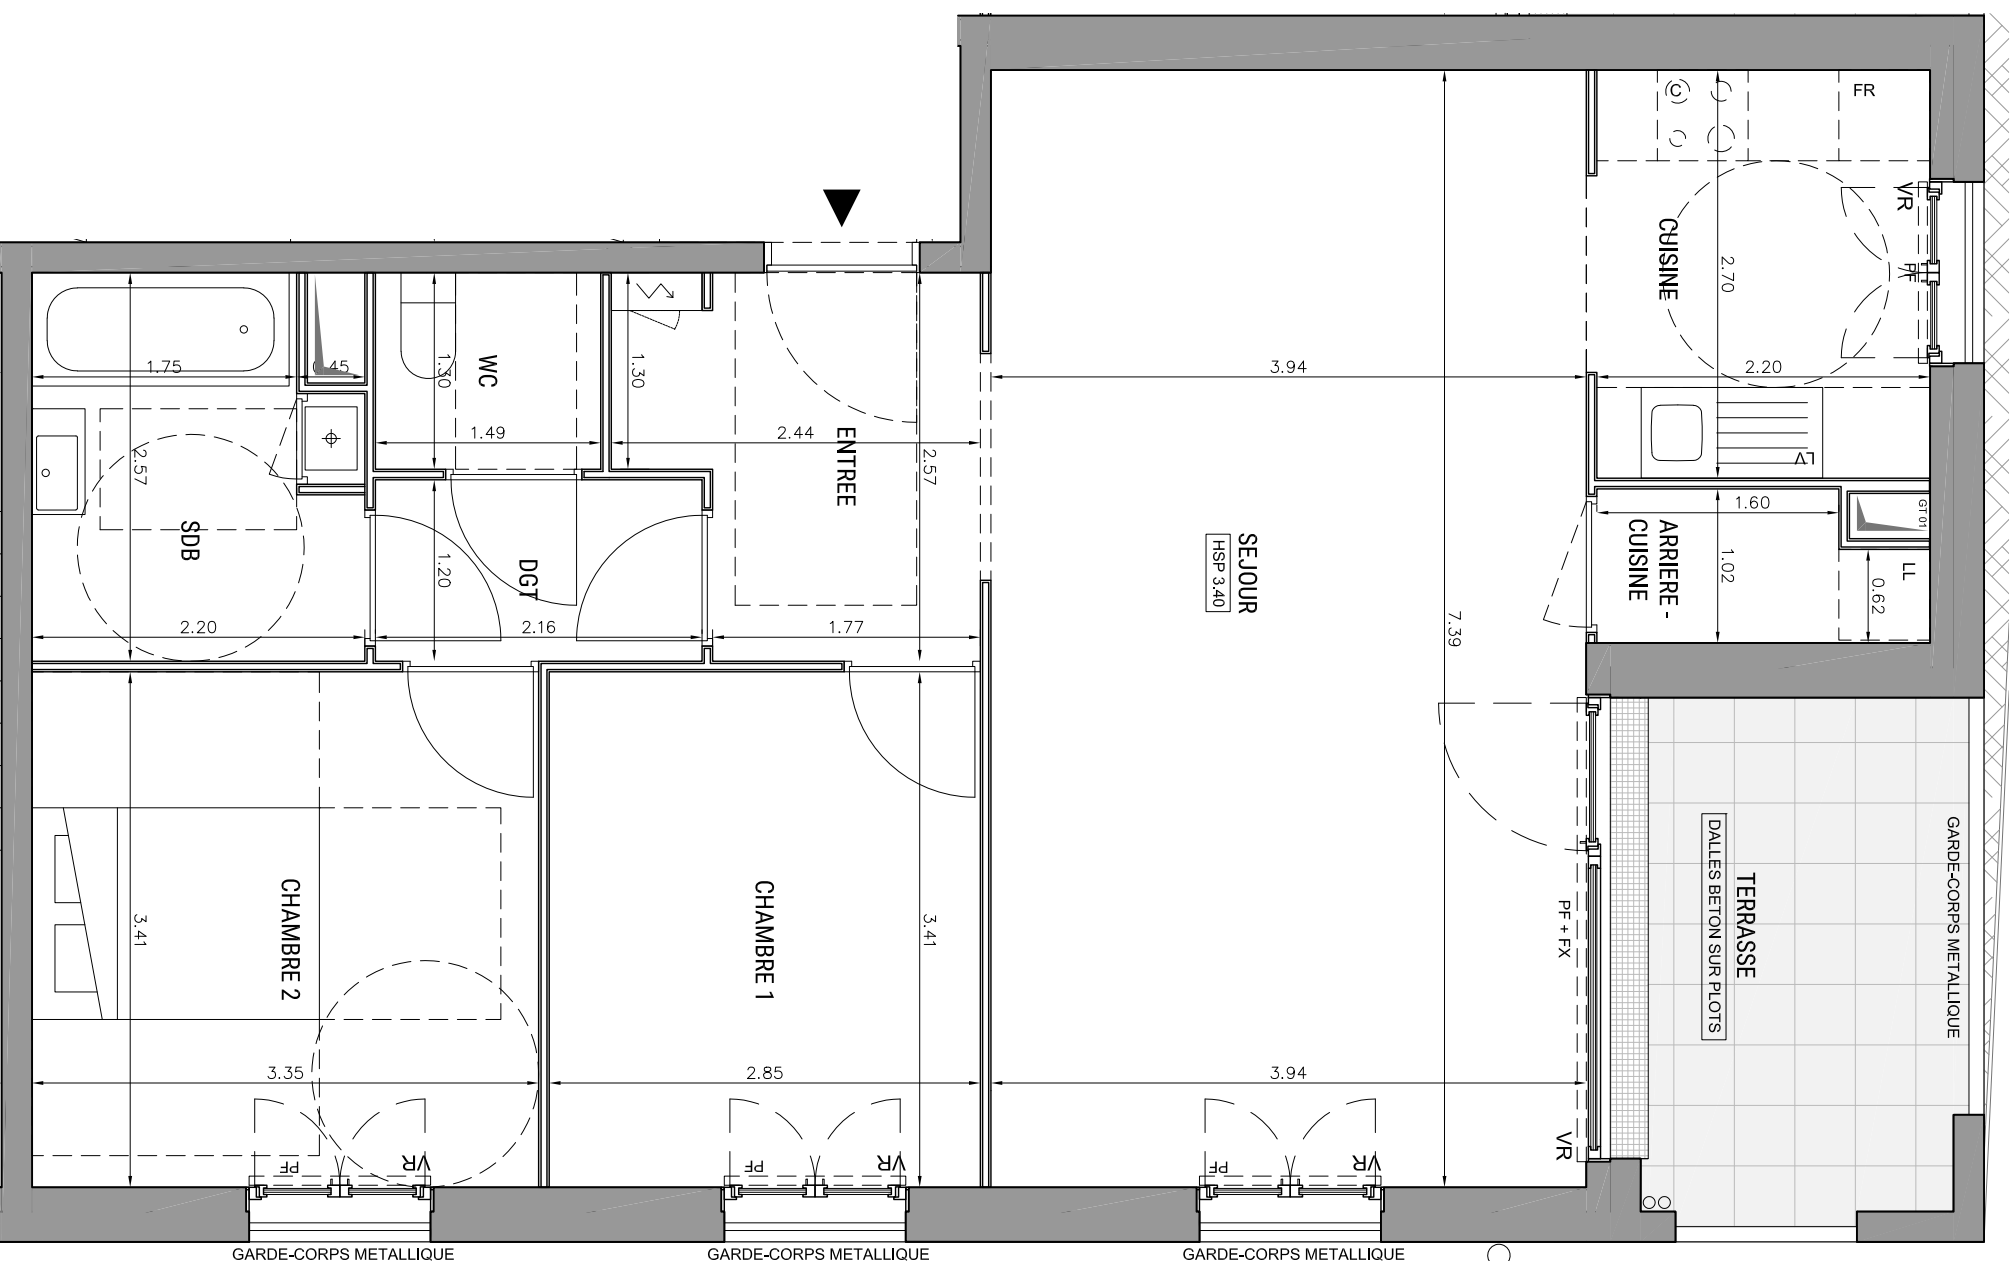

RESIDENCE HELIOS
ENSEMBLE DE 45 LOGEMENTS

LOT VL.3B
ZAC ERDRE-PORTERIE
RUE RAYMONDE GUERIF

ALLEE JEAN RAULO
44800 SAINT HERBLAIN
02 40 85 46 78

BATIMENT A
Appartement de 3 pièces
n° A05 au RDC

ENTREE	5,35 m ²
SEJOUR	29,09 m ²
CUISINE	6,03 m ²
CHAMBRE 1	9,71 m ²
CHAMBRE 2	11,42 m ²
SALLE DE BAIN	5,29 m ²
WC	1,93 m ²
ARRIERE CUISINE	2,00 m ²
DGT	2,59 m ²
	- m ²
	- m ²
SURFACE TOTALE HABITABLE	73,41 m²
TERRASSE	7,65 m ²
	- m ²
	- m ²

Echelle	0 0,5 1m	Date	10/2021	Indice : B
---------	----------	------	---------	------------

MATRE D'OEUVRE BOURBOUZE & GRANDORGE

LEGENDE

LL	LAV-linge	C	BLOC CUISSON
LV	LAVE-vaisselle	F	REFRIGERATEUR
⊕	CHAUDIERE	~	TABLEAU ELECTRIQUE
⊕	PORTE FENETRE	BVC	BAIE VITREE COULISSANTE
F	FENETRE	VR	VOILET ROLANT
FX	FENETRE FIXE	VM	VITRAGE MARTELE
▨	FAUX-PLAFOND, SOFFITE	■	GRILLE ACIER - CALLEBOTIS
- - -	IMPOSTE		