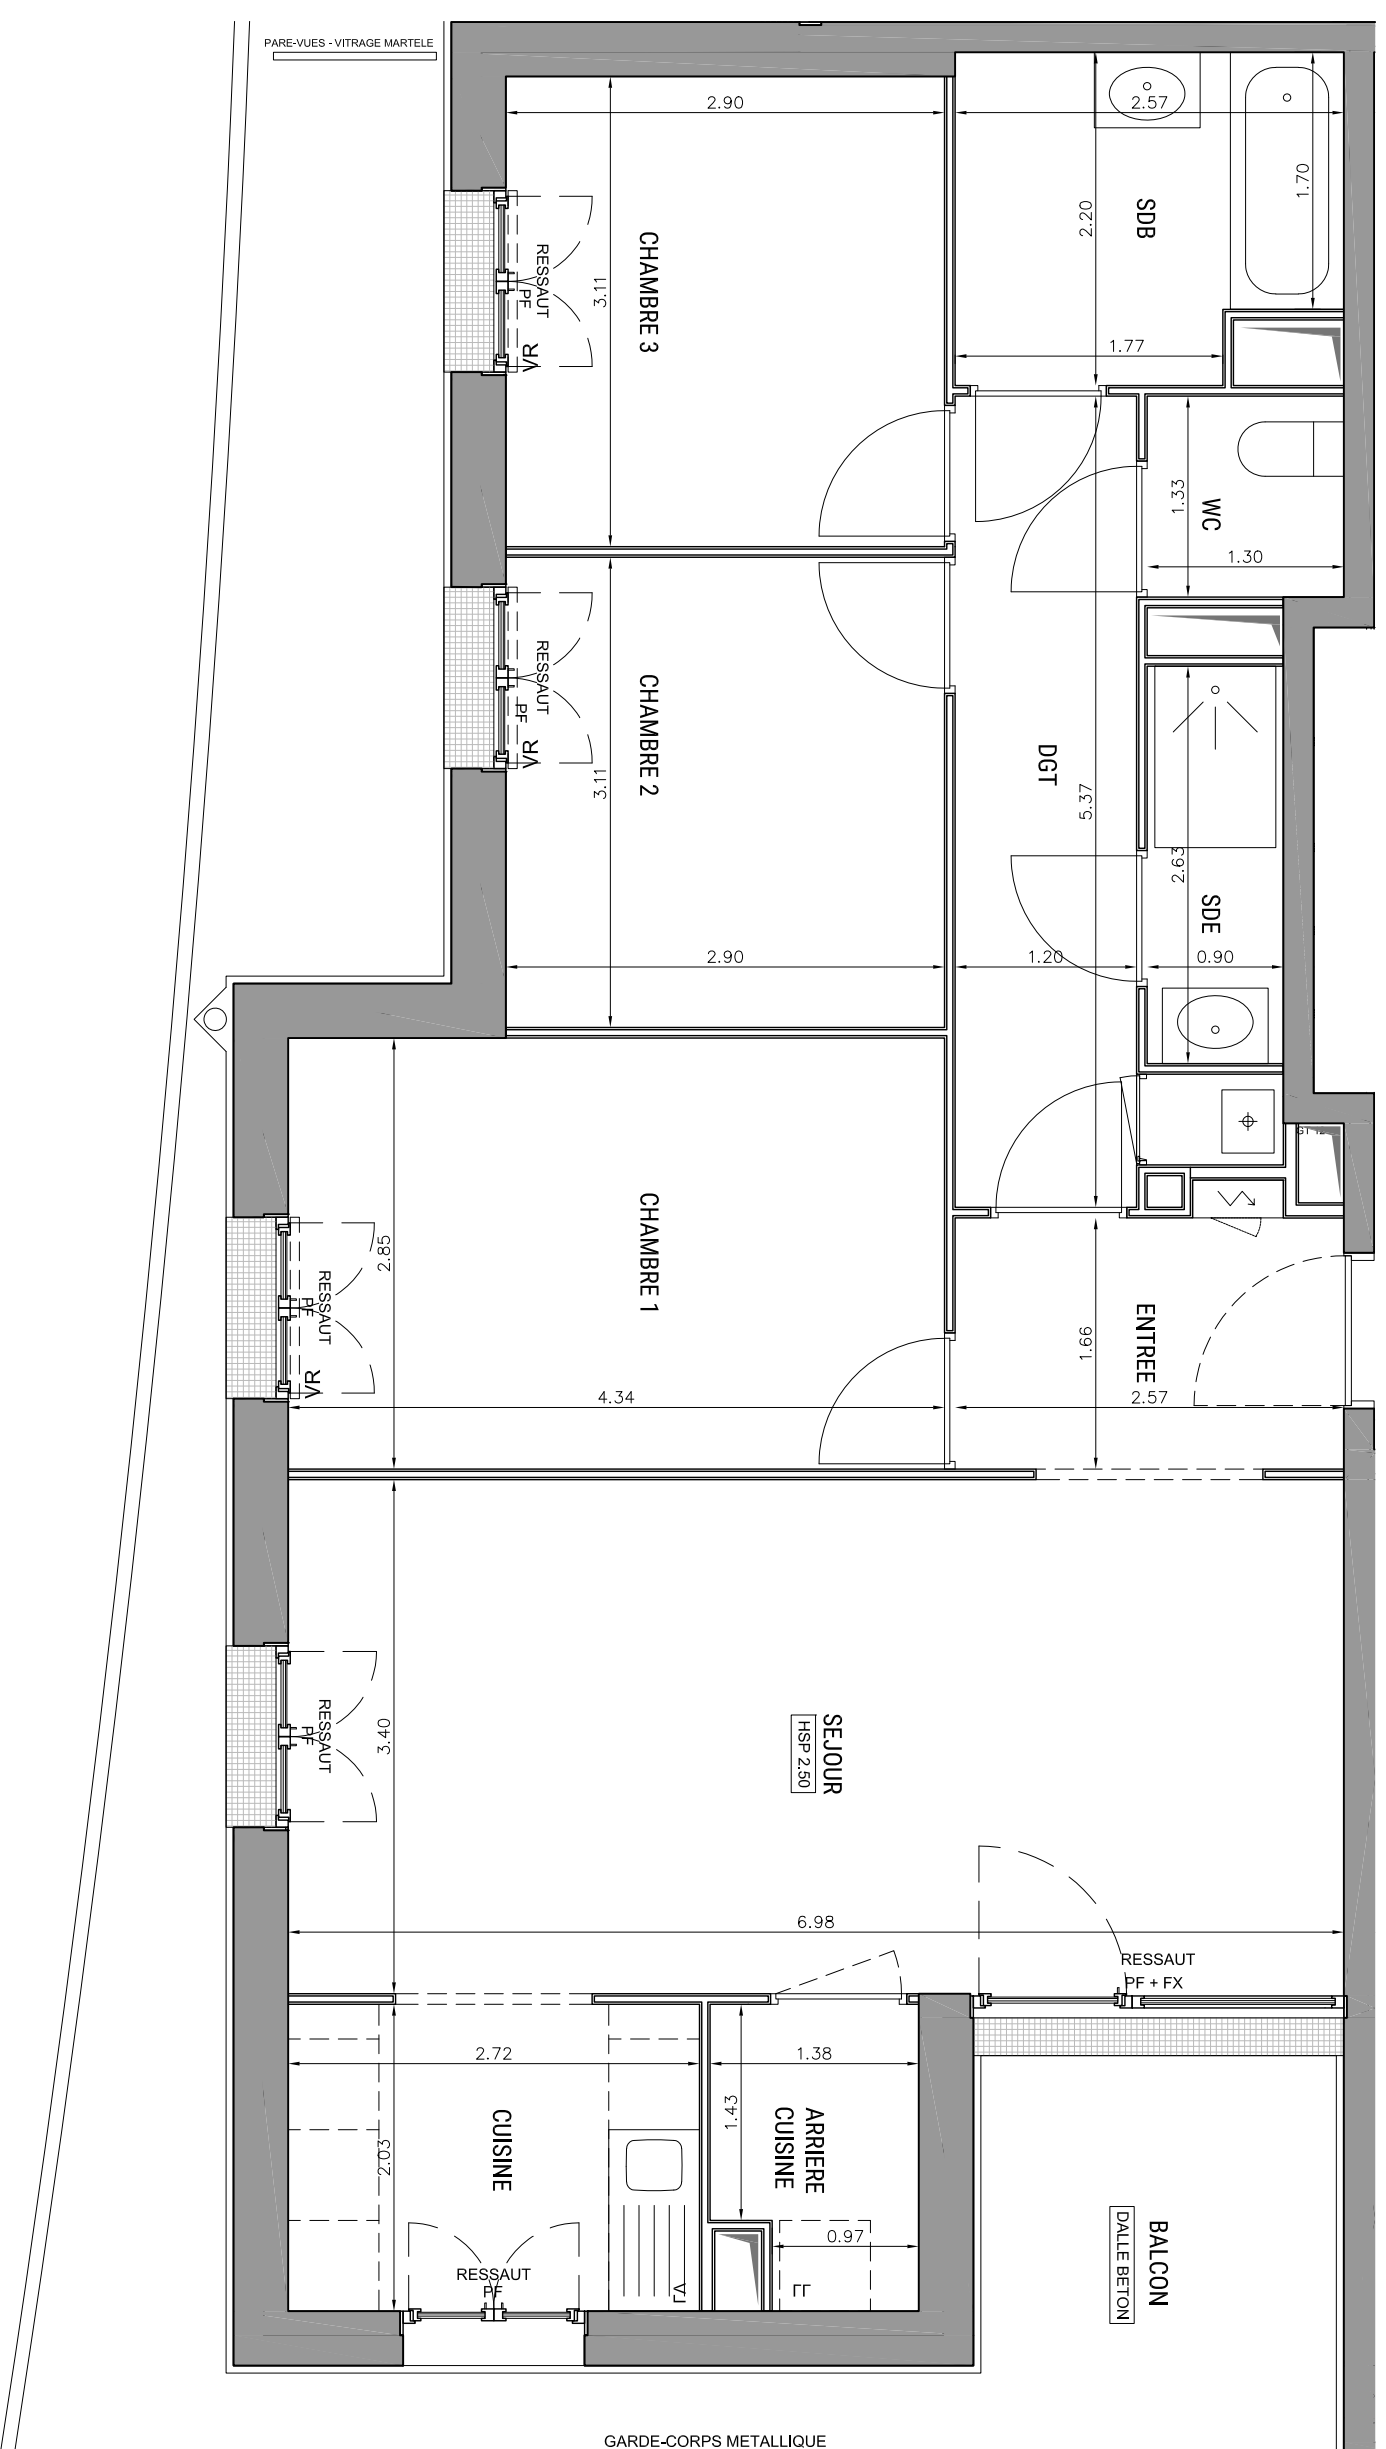

**RESIDENCE HELIOS**  
ENSEMBLE DE 45 LOGEMENTS

**LOT VI.3B**  
ZAC ERDRE-PORTERIE  
RUE RAYMONDE GUERIF

ALLEE JEAN RAULO  
44800 SAINT HERBLAIN  
02 40 85 46 78

**BATIMENT A**

Appartement de 4 pièces  
n° A12 au R+1

ENTREE	4,37 m <sup>2</sup>
SEJOUR	23,73 m <sup>2</sup>
CUISINE	5,61 m <sup>2</sup>
CHAMBRE 1	12,37 m <sup>2</sup>
CHAMBRE 2	9,01 m <sup>2</sup>
CHAMBRE 3	9,02 m <sup>2</sup>
SALLE D'EAU	2,36 m <sup>2</sup>
SALLE DE BAIN	5,26 m <sup>2</sup>
WC	1,73 m <sup>2</sup>
ARRIERE CUISINE	2,55 m <sup>2</sup>
DEGAGEMENT	7,02 m <sup>2</sup>
<b>SURFACE TOTALE HABITABLE</b>	<b>83,03 m<sup>2</sup></b>
BALCON	27,20 m <sup>2</sup>
	- m <sup>2</sup>
	- m <sup>2</sup>

Echelle	0 0,5 1m	Date	10/2021	Indice : B
---------	----------	------	---------	------------

MATRE D'OEUVRE BOURBOUZE & GRANDORGE

**LEGENDE**

LL	LAVESINGE	C	BLOC CUISSON
LV	LAVE-VAISSELLE	F	REFRIGERATEUR
⊕	CHAUDIERE	~	TABLEAU ELECTRIQUE
⊕	PORTE FENETRE	BVC	BAIE VITREE COULISSANTE
F	FENETRE	VR	VOLET ROLANT
FX	FENETRE FIXE	VM	VITRAGE MARTELE
▨	FAUX-PLAFOND, SOFFITE	■	GRILLE ACIER - CALLEBOTIS
- - -	IMPOSTE		