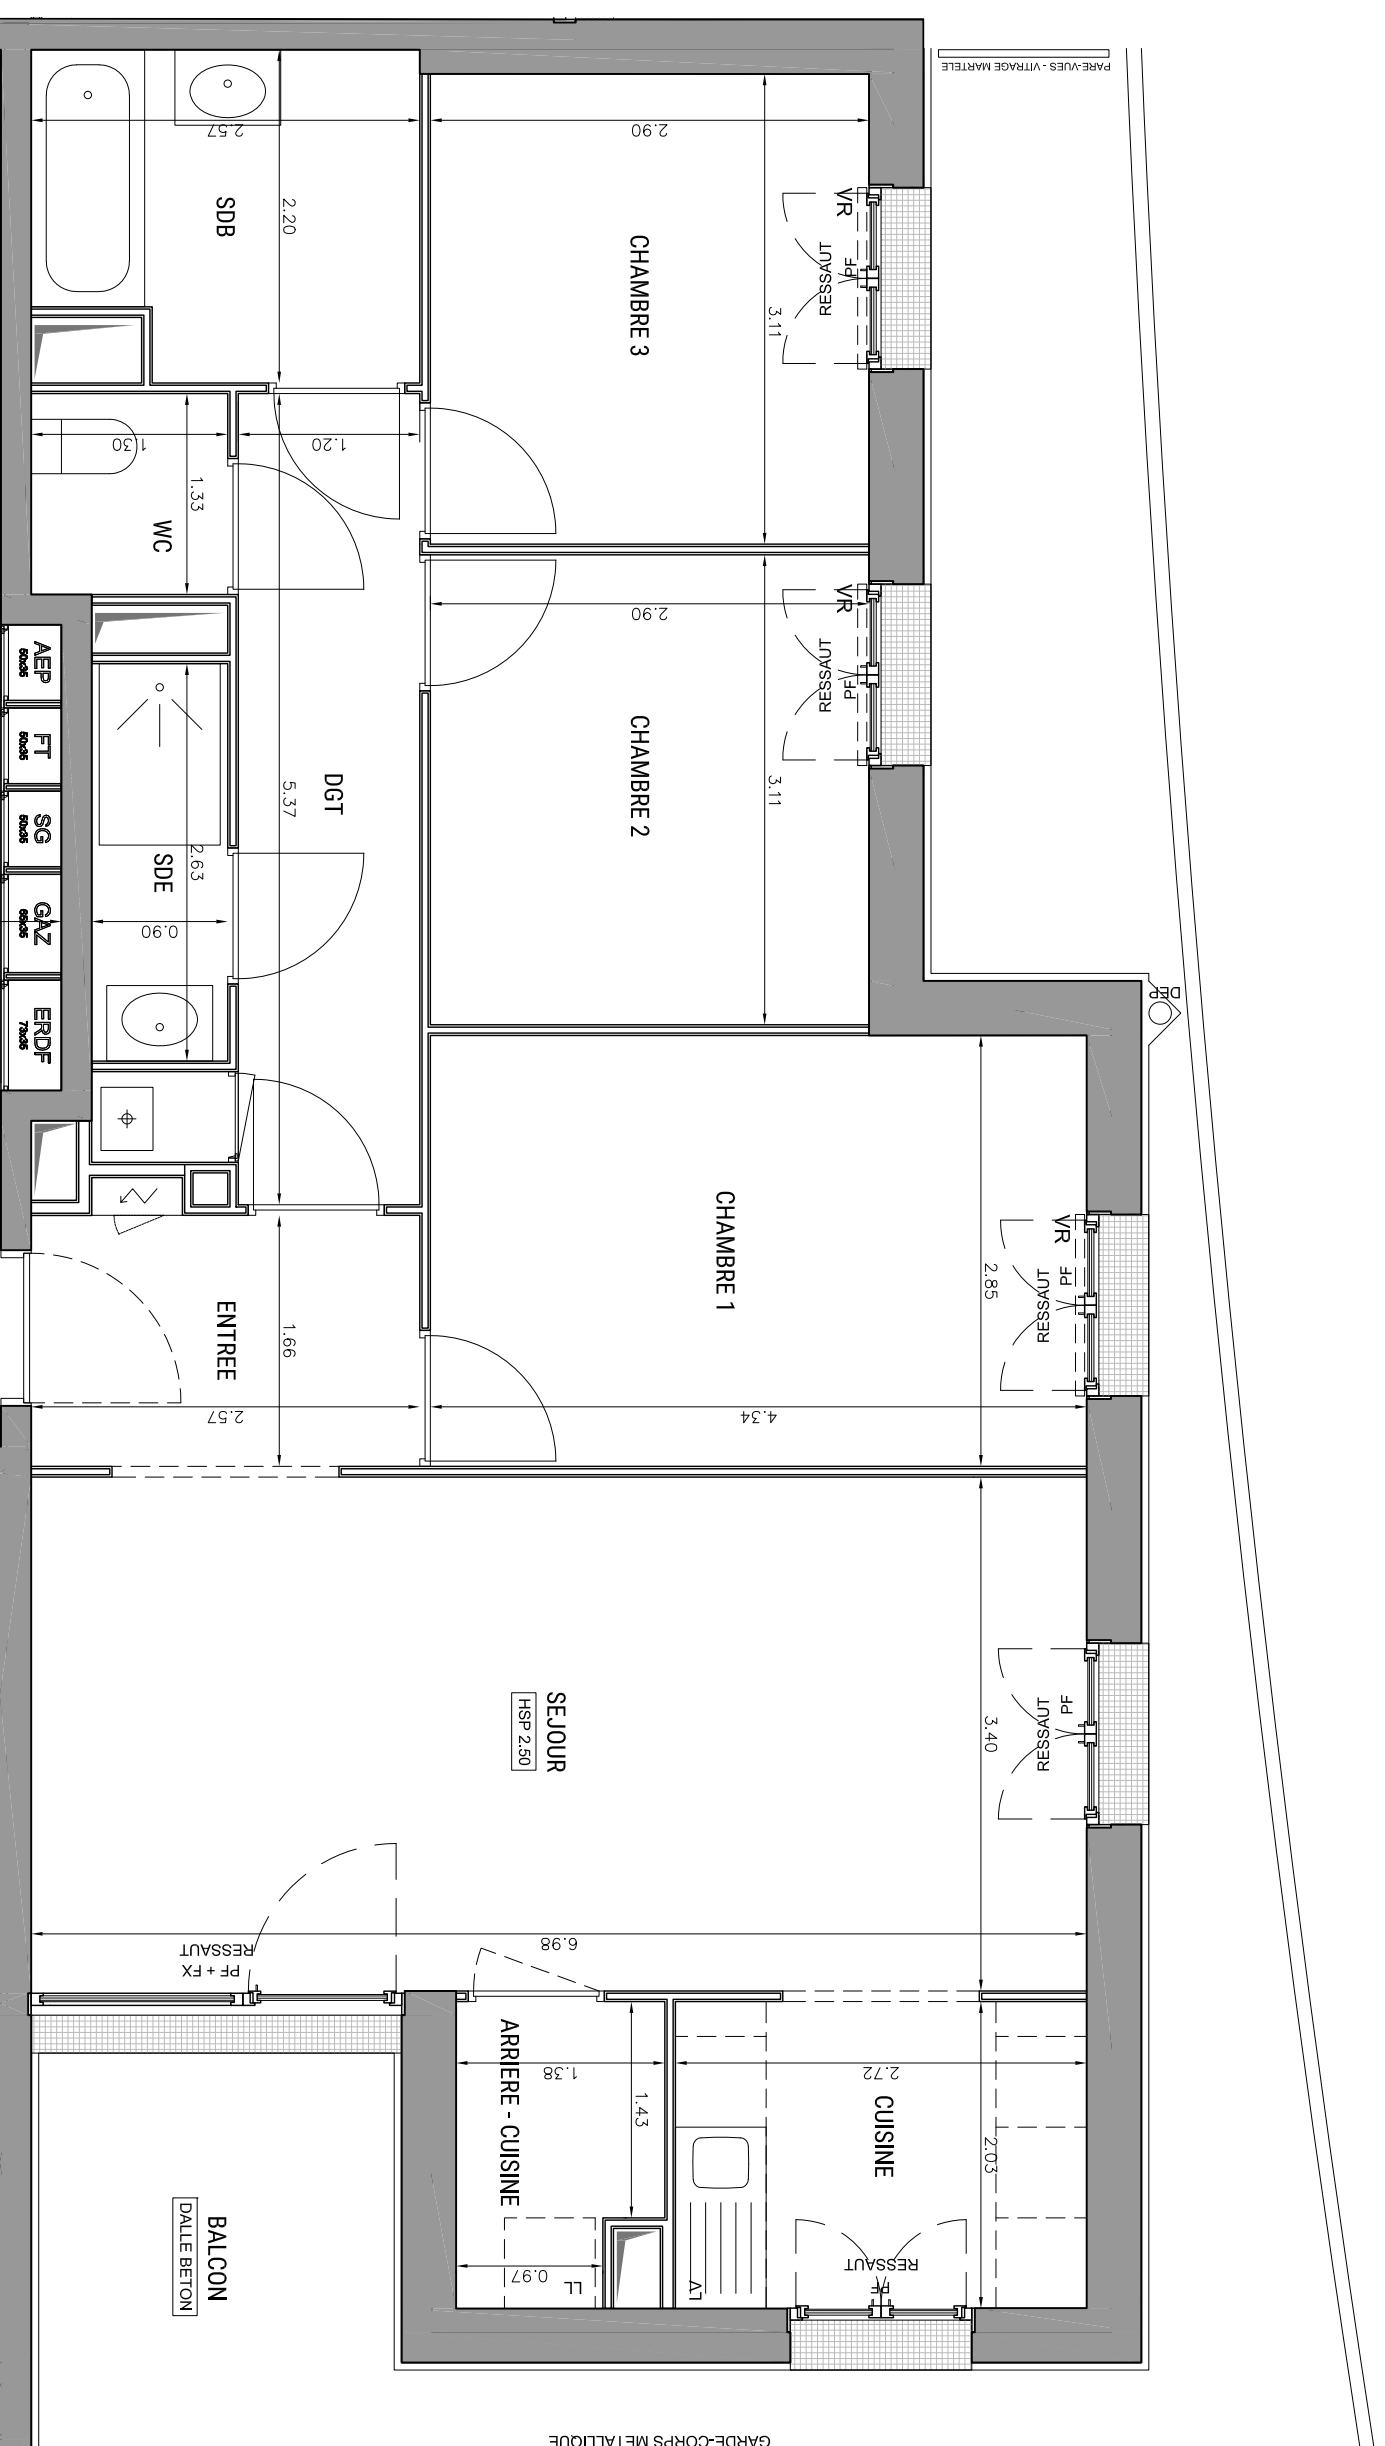

RESIDENCE HELIOS
ENSEMBLE DE 45 LOGEMENTS

LOT VL.3B
ZAC ERDRE-PORTERIE
RUE RAYMONDE GUERIF

ALLEE JEAN RAULO
44800 SAINT HERBLAIN
02 40 85 46 78

BATIMENT A
Appartement de 4 pièces
n° A15 au R+1

ENTREE	4,37 m ²
SEJOUR	23,73 m ²
CUISINE	5,61 m ²
CHAMBRE 1	12,37 m ²
CHAMBRE 2	9,01 m ²
CHAMBRE 3	9,02 m ²
SALLE D'EAU	2,36 m ²
SALLE DE BAIN	5,26 m ²
WC	1,72 m ²
ARRIERE CUISINE	2,55 m ²
DEGAGEMENT	7,02 m ²
SURFACE TOTALE HABITABLE	83,02 m²
BALCON	27,20 m ²
	- m ²
	- m ²

Echelle	0 0,5 1m	Date	10/2021	Indice : B
---------	----------	------	---------	------------

MATRE D'OEUVRE BOURBOUZE & GRANDORGE

LEGENDE

LL	LAVÉ-LINGE	C	BLOC CUISSON
LV	LAVE-VAISSELLE	F	REFRIGERATEUR
⊕	CHAUDIERE	~	TABLEAU ELECTRIQUE
⊕	PORTE FENETRE	BVC	BAIE VITREE COULISSANTE
F	FENETRE	VR	VOLET ROLANT
FX	FENETRE FIXE	VM	VITRAGE MARTELE
▨	FAUX-PLAFOND, SOFFITE	▨	GRILLE ACIER - CALLEBOTIS
- - -	IMPOSTE		