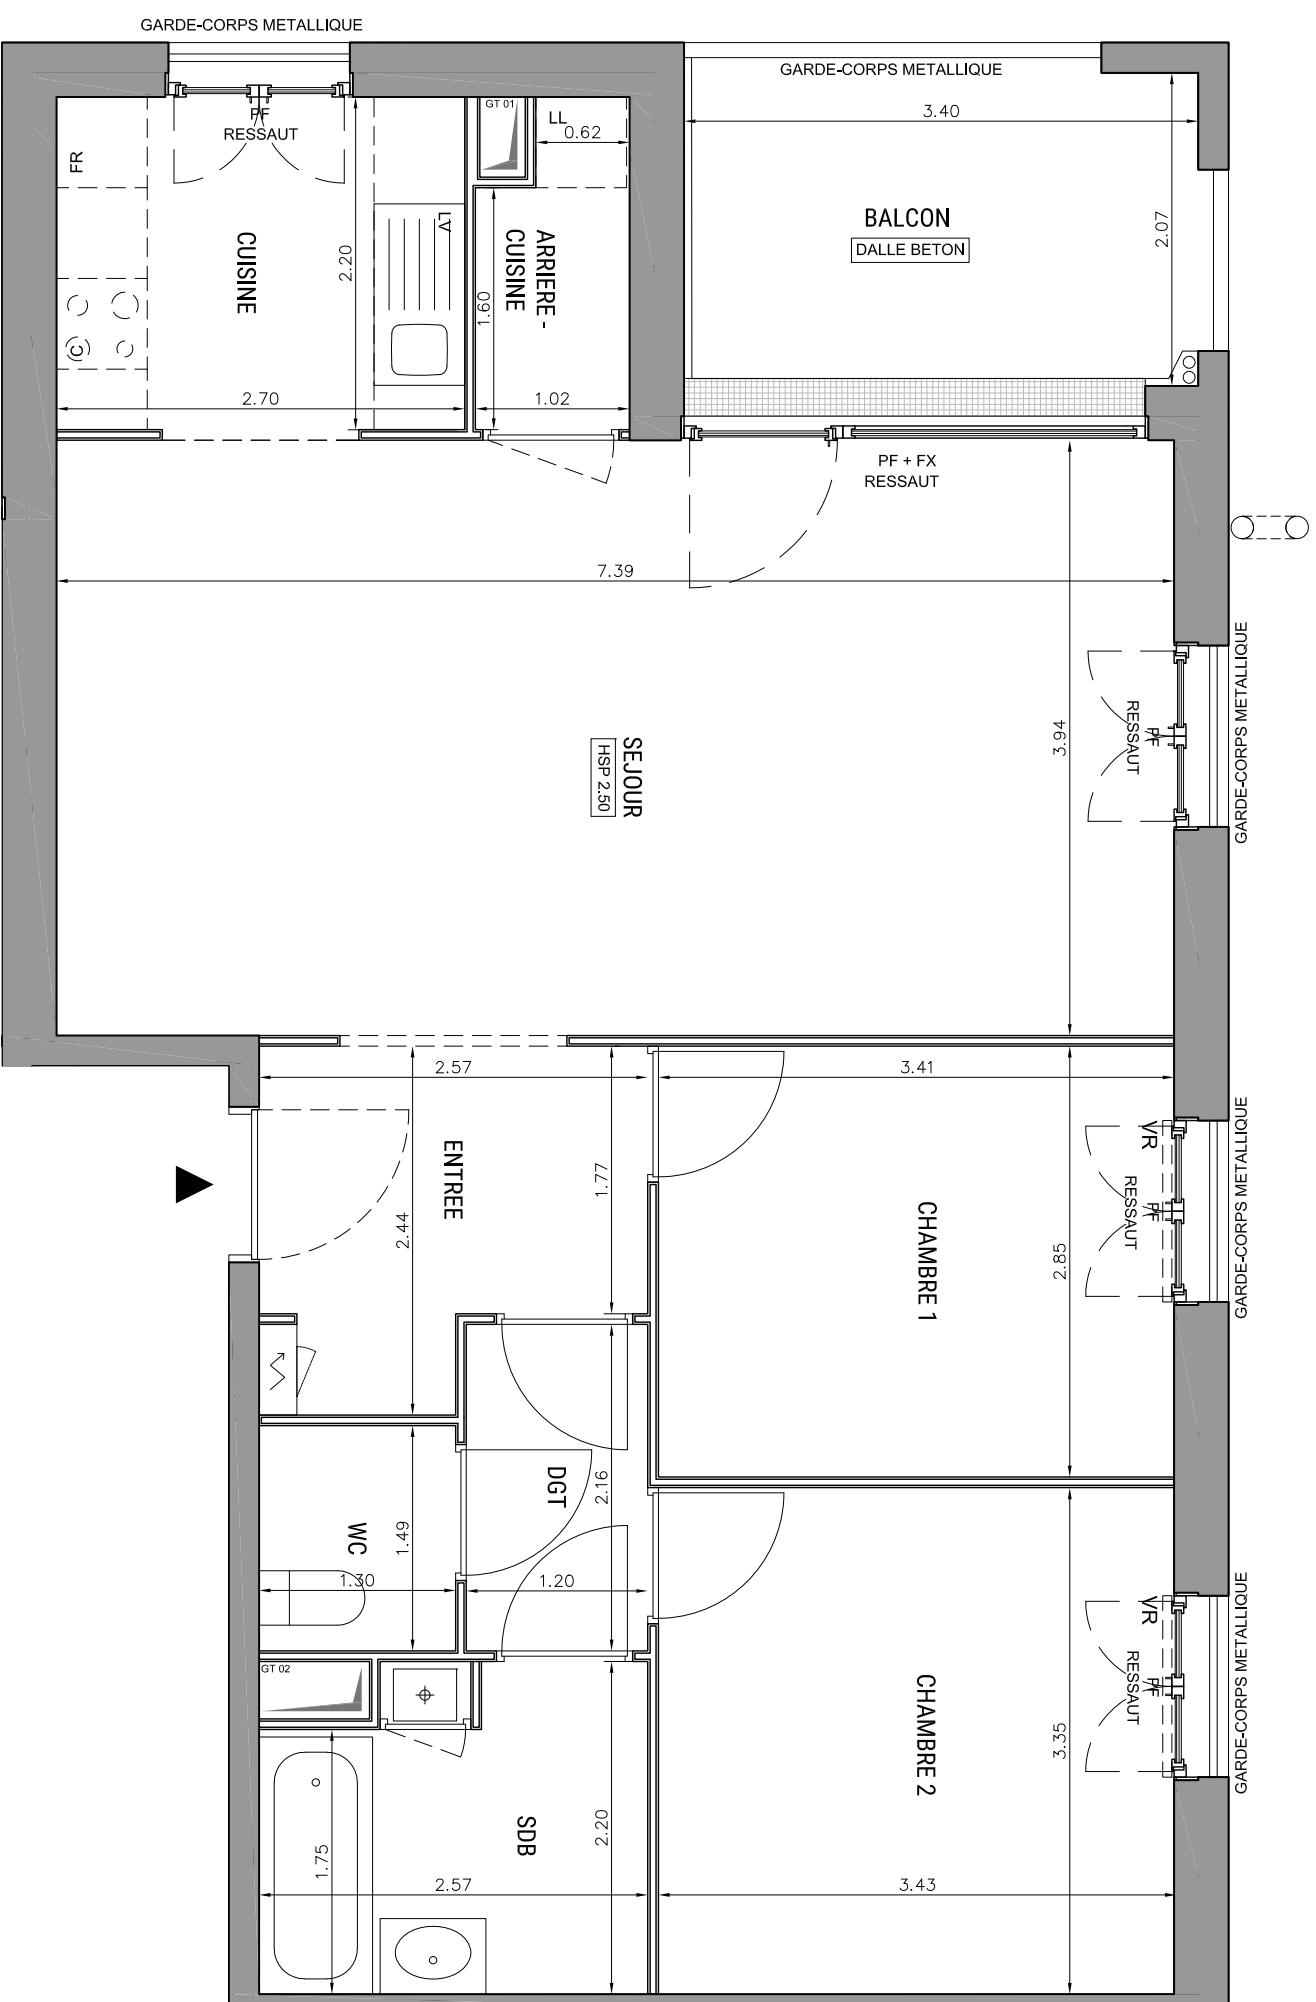

RESIDENCE HELIOS
ENSEMBLE DE 45 LOGEMENTS

LOT VL.3B
ZAC ERDRE-PORTERIE
RUE RAYMONDE GUERIF

ALLEE JEAN RAULOU
44800 SAINT HERBLAIN
02 40 85 46 78

BATIMENT A
Appartement de 3 pièces
n° A26 au R+2

ENTREE	5,35 m ²
SEJOUR	29,09 m ²
CUISINE	6,03 m ²
CHAMBRE 1	9,71 m ²
CHAMBRE 2	11,42 m ²
ARRIERE CUISINE	2,00 m ²
WC	1,93 m ²
DEGAGEMENT	2,59 m ²
SDB	5,29 m ²
	- m ²
	- m ²
SURFACE TOTALE HABITABLE	73,41 m²
BALCON	7,64 m ²
	- m ²
	- m ²

Echelle	0 0,5 1m	Date	10/2021	Indice : B
---------	----------	------	---------	------------

MATRE D'OEUVRE BOURBOUZE & GRANDORGE

LEGENDE

LL	LAVÉ-LINGE	C	BLOC CUISSON
LV	LAVE-VAISSELLE	F	REFRIGERATEUR
⊕	CHAUDIERE	~	TABLEAU ELECTRIQUE
⊕	PORTE FENETRE	BVC	BAIE VITREE COULISSANTE
F	FENETRE	VR	VOLET ROLANT
FX	FENETRE FIXE	VM	VITRAGE MARTELE
▨	FAUX-PLAFOND, SOFFITE	■	GRILLE ACIER - CALLEBOTIS
- - -	IMPOSTE		