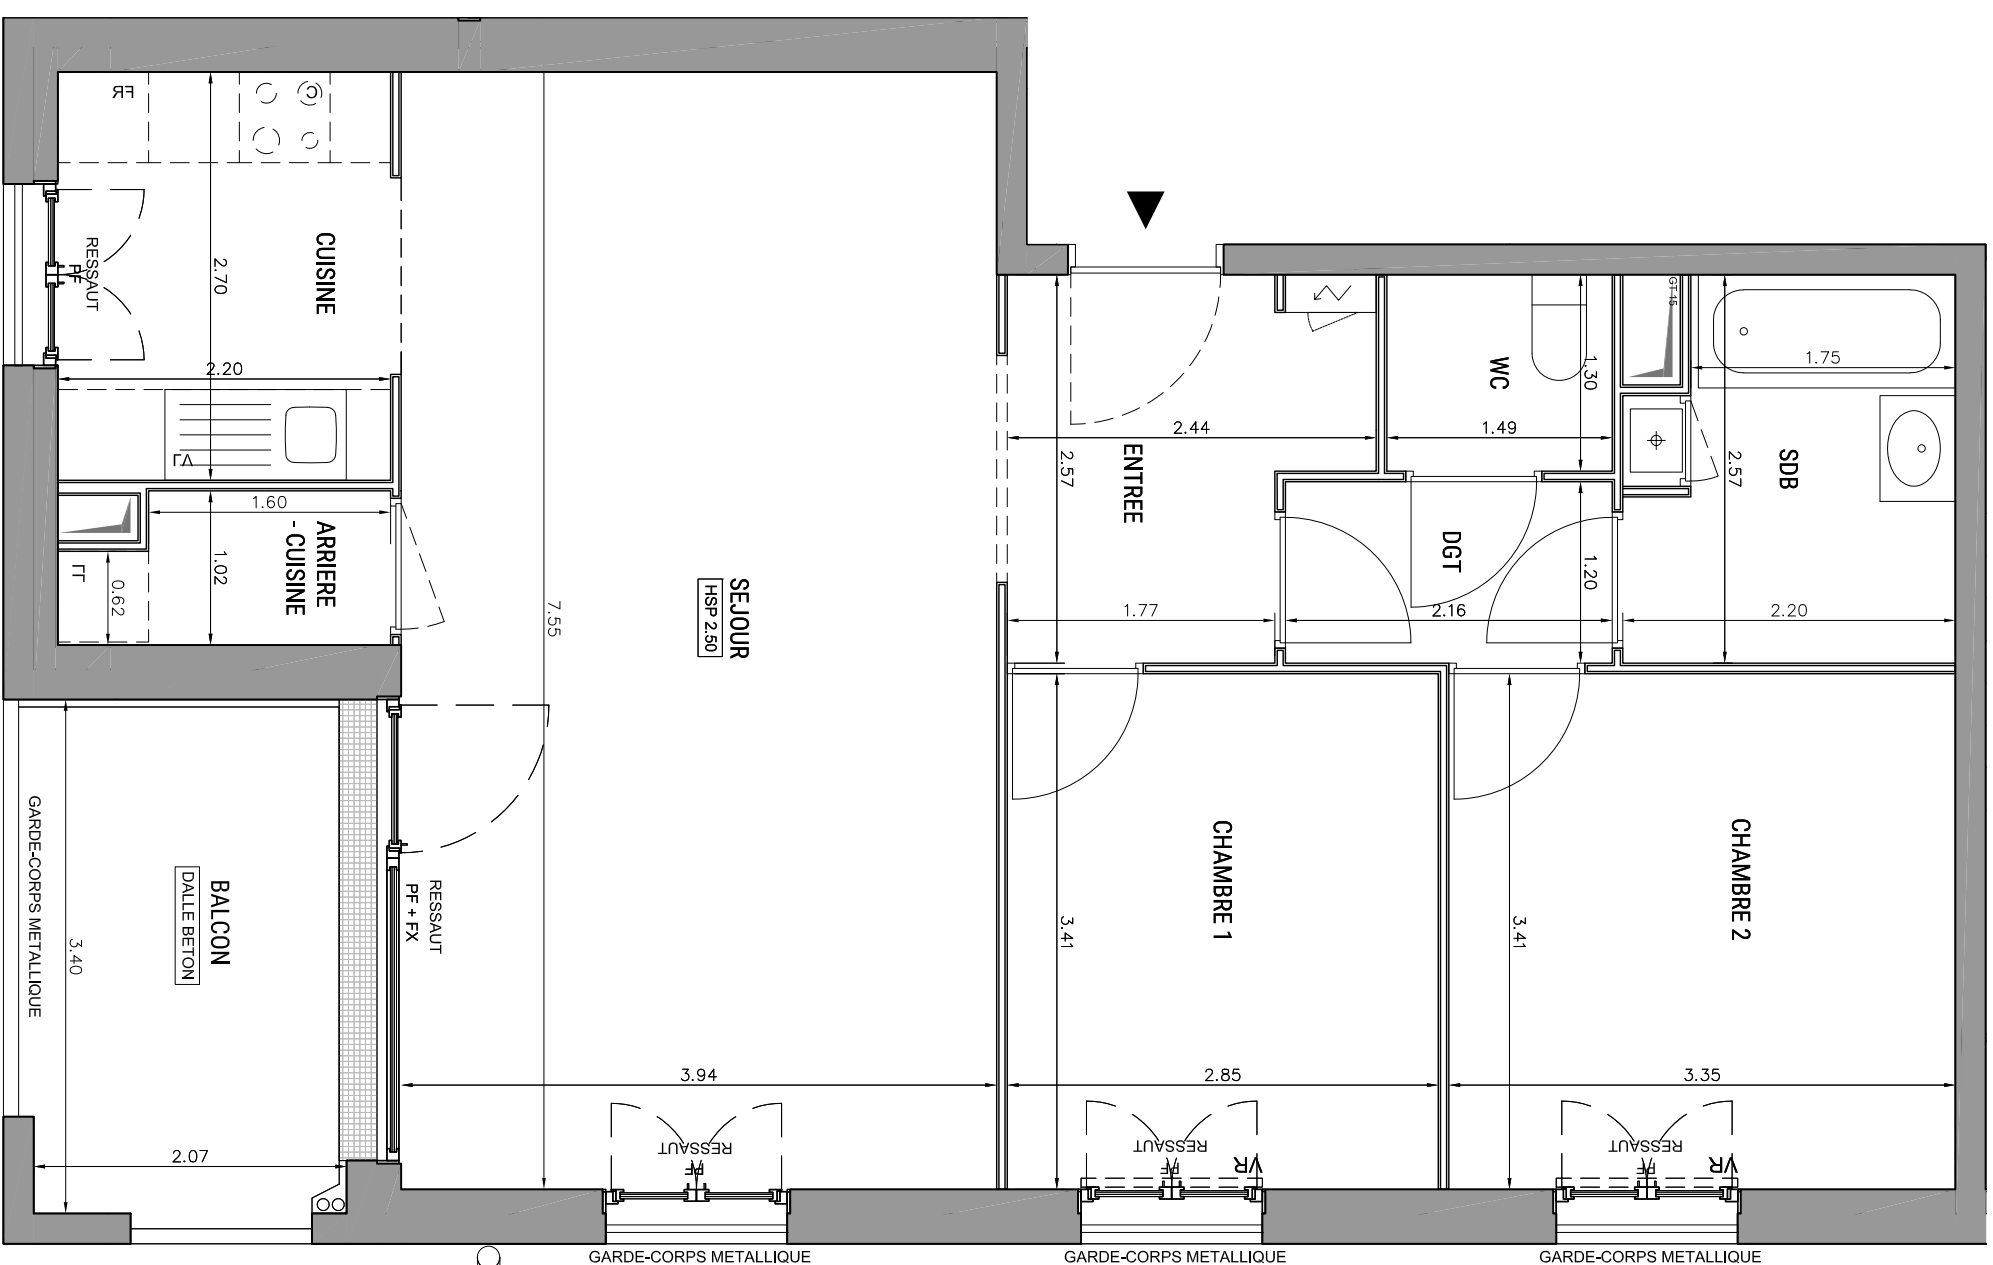

RESIDENCE HELIOS
ENSEMBLE DE 45 LOGEMENTS
LOT VL.3B
ZAC ERDRE-PORTERIE
RUE RAYMONDE GUERIF

ALLEE JEAN RAULOU
44800 SAINT HERBLAIN
02 40 85 46 78

BATIMENT A
Appartement de 3 pièces
n° A31 au R+3

ENTREE	5,35 m ²
SEJOUR	29,09 m ²
CUISINE	6,03 m ²
CHAMBRE 1	9,71 m ²
CHAMBRE 2	11,42 m ²
ARRIERE CUISINE	2,00 m ²
WC	1,93 m ²
DEGAGEMENT	2,59 m ²
SDB	5,29 m ²
	- m ²
	- m ²
SURFACE TOTALE HABITABLE	73,41 m²
BALCON	7,64 m ²
	m ²
	m ²

Echelle	0 0,5 1m	Date	10/2021	Indice : B
---------	----------	------	---------	------------

MATRE D'OEUVRE BOURBOUZE & GRANDDORGE

LEGENDE

LL	LAV-ÉLINGE	C	BLOC CUISSON
LV	LAV-VAISSELLE	F	REFRIGÉRATEUR
⊕	CHAUDIERE	~	TABLEAU ELECTRIQUE
PF	PORTE FENETRE	BVC	BAIE VITREE COULISSANTE
F	FENETRE	VR	VOILET ROLANT
FX	FENETRE FIXE	VM	VITRAGE MARTELE
---	IMPOSTE	■	GRILLE ACIER - CALLEBOTIS