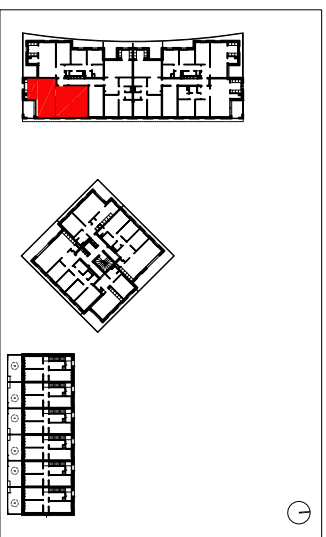

RESIDENCE HELIOS
ENSEMBLE DE 45 LOGEMENTS
LOT VL.3B
ZAC ERDRE-PORTERIE
RUE RAYMONDE GUERIF

ALLEE JEAN RAULOU
44800 SAINT HERBLAIN
02 40 85 46 78

BATIMENT A
Appartement de 3 pièces
n° A31 au R+3

ENTREE	5,35 m ²
SEJOUR	29,09 m ²
CUISINE	6,03 m ²
CHAMBRE 1	9,71 m ²
CHAMBRE 2	11,42 m ²
ARRIERE CUISINE	2,00 m ²
WC	1,93 m ²
DEGAGEMENT	2,59 m ²
SDB	5,29 m ²
	- m ²
	- m ²
SURFACE TOTALE HABITABLE	73,41 m²
BALCON	7,64 m ²
	m ²
	m ²

Echelle	0 0,5 1m	Date	10/2021	Indice : B
---------	----------	------	---------	------------

MATRE D'OEUVRE BOURBOUZE & GRANDDORGE

LEGENDE

LL	LAV-ÉLINGE	C	BLOC CUISSON
LV	LAV-VAISSELLE	F	REFRIGÉRATEUR
⊕	CHAUDIERE	~	TABLEAU ELECTRIQUE
PF	PORTE FENETRE	BVC	BAIE VITREE COULISSANTE
F	FENETRE	VR	VOILET ROLANT
FX	FENETRE FIXE	VM	VITRAGE MARTELE
---	IMPOSTE	■	GRILLE ACIER - CALLEBOTIS