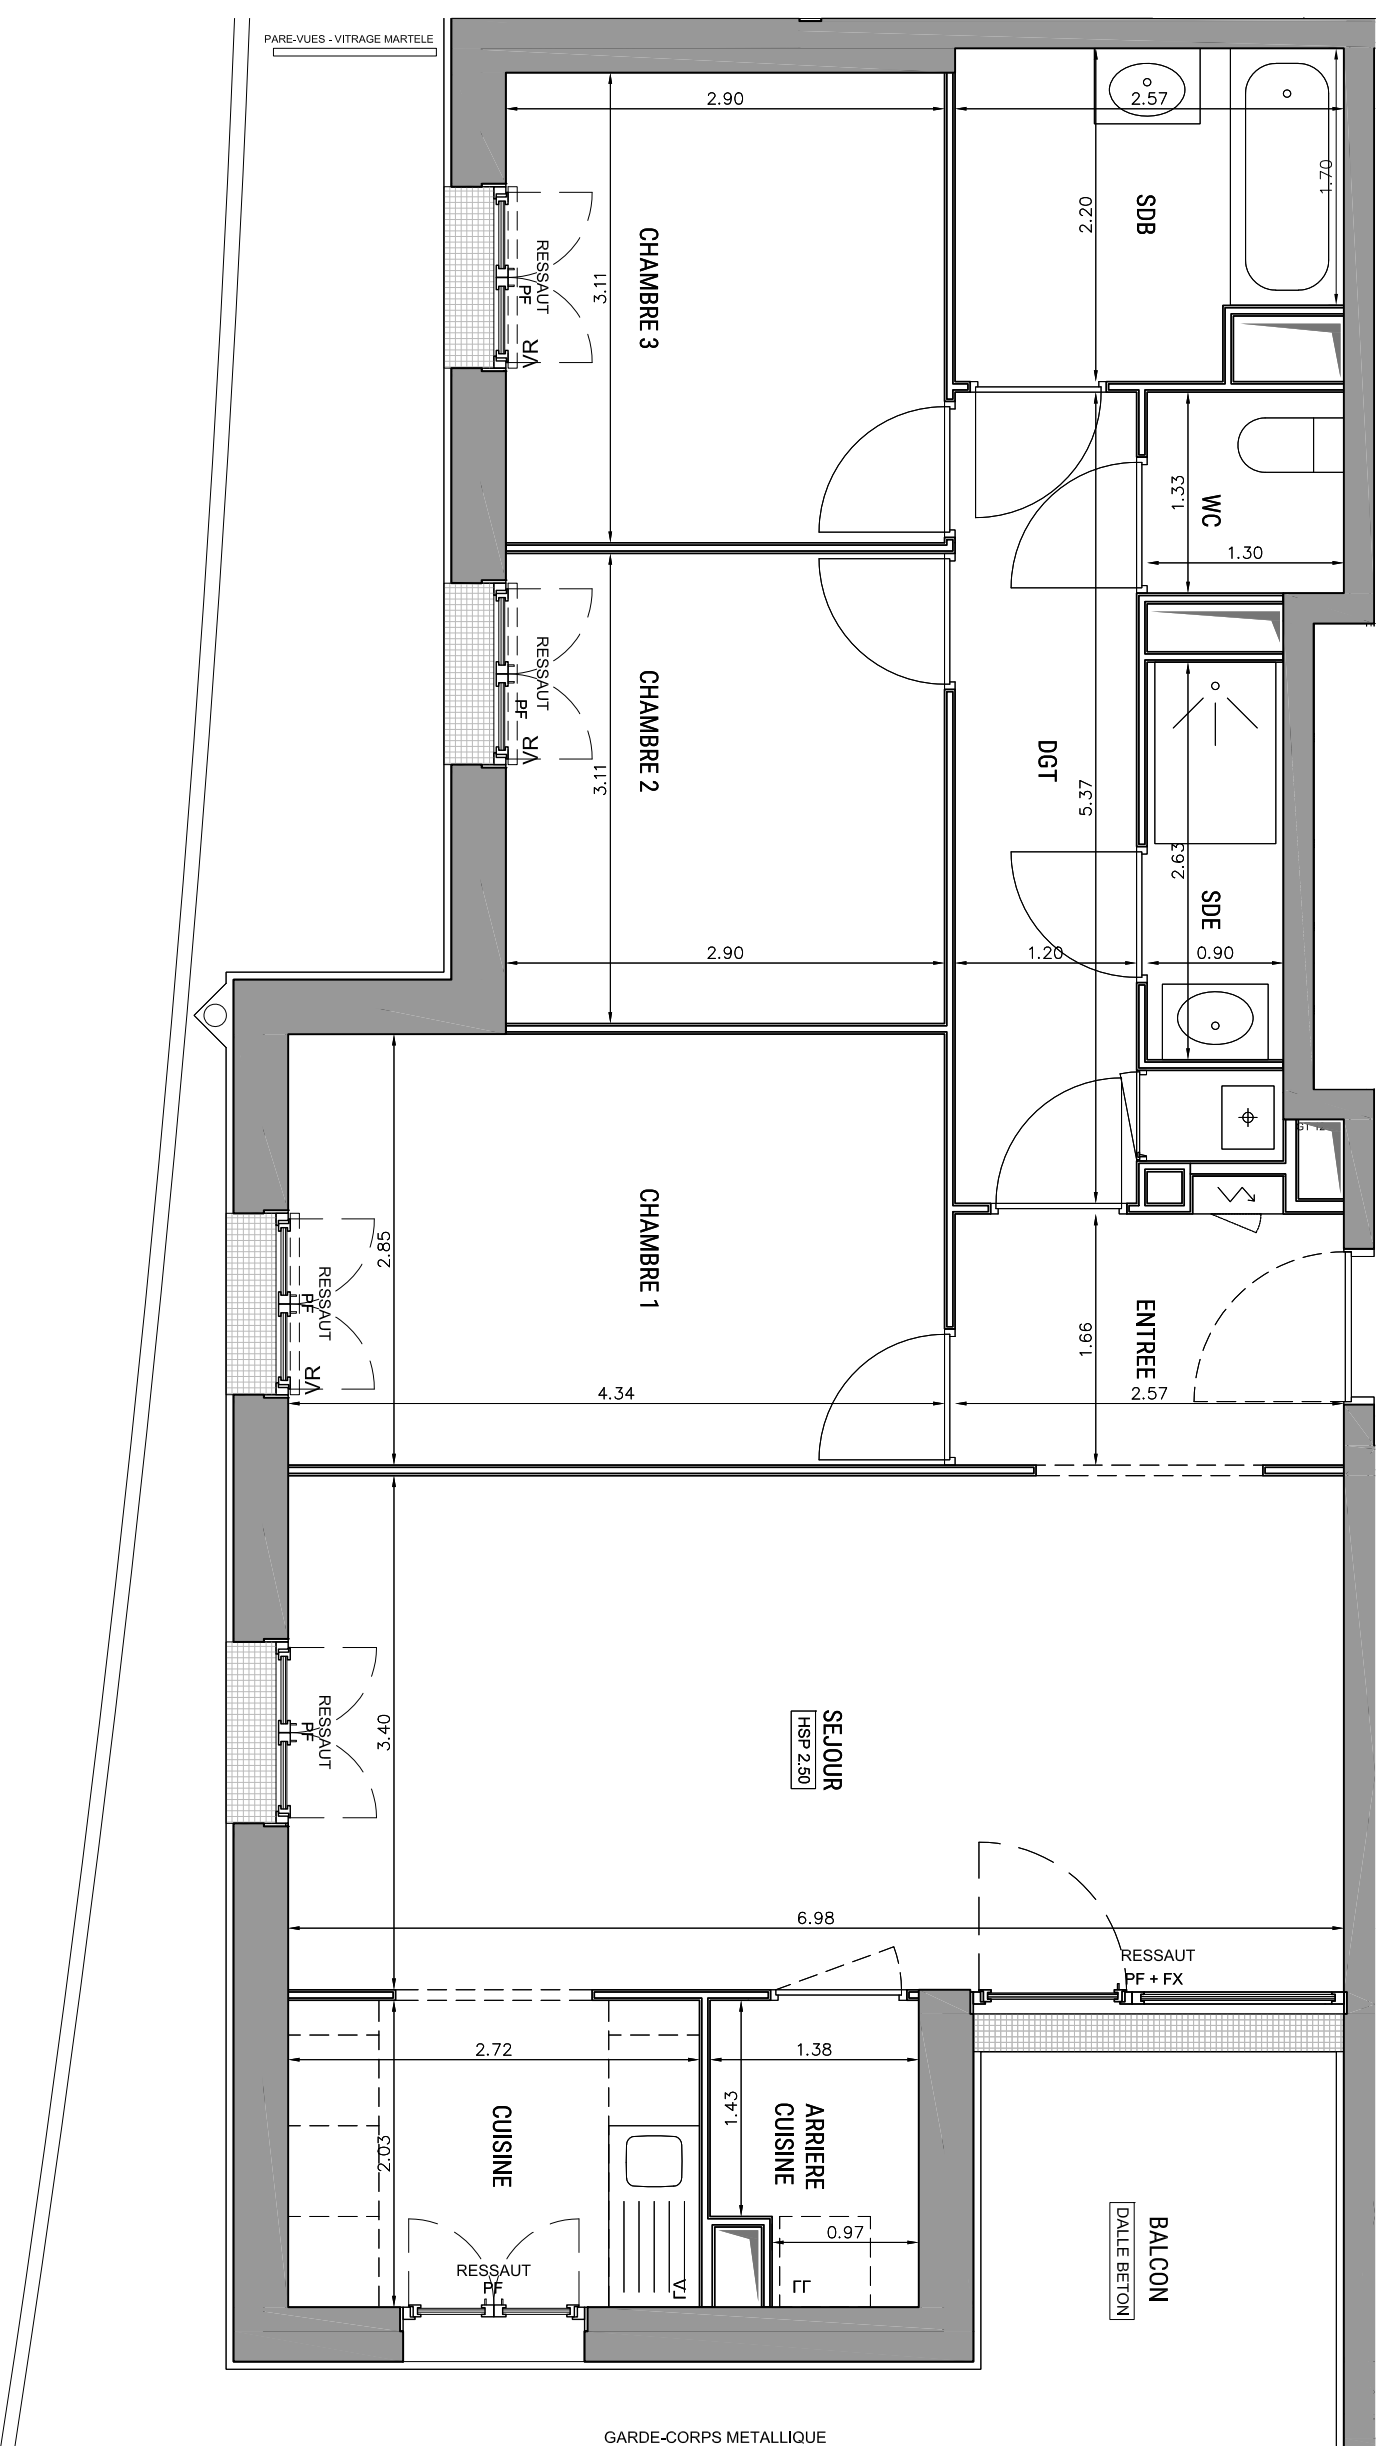

RESIDENCE HELIOS
ENSEMBLE DE 45 LOGEMENTS

LOT VL.3B
ZAC ERDRE-PORTERIE
RUE RAYMONDE GUERIF

ALLEE JEAN RAULO
44800 SAINT HERBLAIN
02 40 85 46 78

BATIMENT A
Appartement de 4 pièces
n° A32 au R+3

ENTREE	4,37 m ²
SEJOUR	23,73 m ²
CUISINE	5,61 m ²
CHAMBRE 1	12,37 m ²
CHAMBRE 2	9,01 m ²
CHAMBRE 3	9,02 m ²
SALLE D'EAU	2,36 m ²
SALLE DE BAIN	5,26 m ²
WC	1,72 m ²
ARRIERE CUISINE	2,55 m ²
DEGAGEMENT	7,02 m ²
SURFACE TOTALE HABITABLE	83,02 m²
BALCON	27,20 m ²
	- m ²
	- m ²

Echelle	0 0,5 1m	Date	10/2021	Indice : B
---------	----------	------	---------	------------

MATRE D'OEUVRE BOURBOUZE & GRANDORGE

LEGENDE

LL	LAVES-LINGE	C	BLOC CUISSON
LV	LAVE-VAISSELLE	F	REFRIGERATEUR
⊕	CHAUDIERE	~	TABLEAU ELECTRIQUE
⊕	PORTE FENETRE	BVC	BAIE VITREE COULISSANTE
F	FENETRE	VR	VOLET ROLANT
FX	FENETRE FIXE	VM	VITRAGE MARTELE
▨	FAUX-PLAFOND, SOFFITE	▨	GRILLE ACIER - CALLEBOTIS
- - -	IMPOSTE		