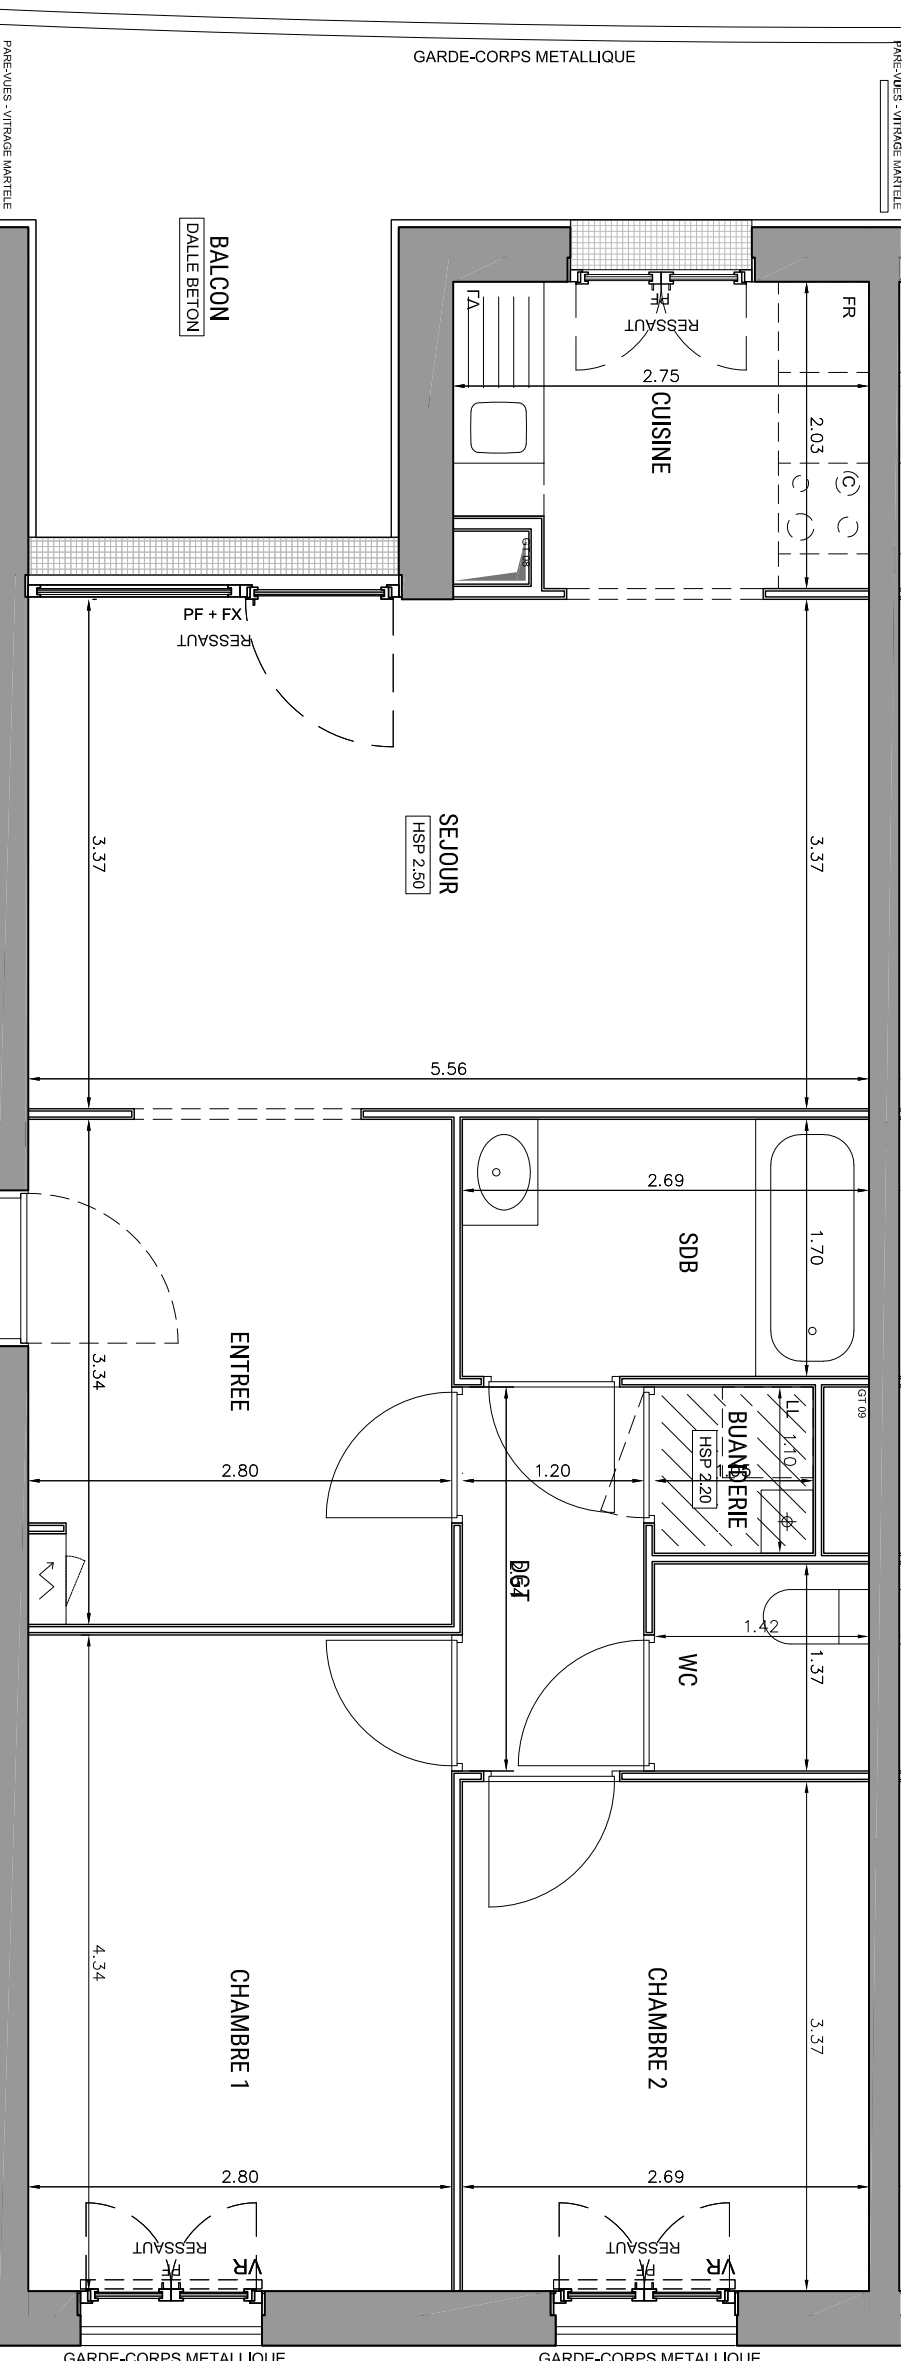

RESIDENCE HELIOS
ENSEMBLE DE 45 LOGEMENTS

LOT VL.3B
ZAC ERDRE-PORTERIE
RUE RAYMONDE GUERIE

MFLA GHT
Promoteur
Construction de qualité

ALLEE JEAN RAULIO
44800 SAINT HERBLAIN
02 40 85 46 78

BATIMENT A
Appartement de 3 pièces
n° A33 au R+3

ENTREE	9,28 m²
SEJOUR	18,73 m²
CUISINE	5,38 m²
CHAMBRE 1	12,15 m²
CHAMBRE 2	9,06 m²
BUANDERIE	1,15 m²
WC	1,94 m²
SALLE DE BAIN	4,57 m²
DEGAGEMENT	3,04 m²
	- m²
	- m²
SURFACE TOTALE HABITABLE	65,30 m²
BALCON	12,99 m²
	- m²
	- m²

Echelle Date 10/2021 Indice : B

MATRE D'OEUVRE BOURBOUZE & GRANDORGE

LEGENDE

LL	LAVES-LINGE	C	BLOC CUISSON
LV	LAVE-VAISSELLE	F	REFRIGERATEUR
⊕	CHAUDIERE	~	TABLEAU ELECTRIQUE
⊕	PORTE FENETRE	BVC	BAIE VITREE COULISSANTE
F	FENETRE	VR	VOLET ROLANT
FX	FENETRE FIXE	VM	VITRAGE MARTELE
	FAUX-PLAFOND, SOFFITE		GRILLE ACIER - CALLEBOTIS
	IMPOSTE		