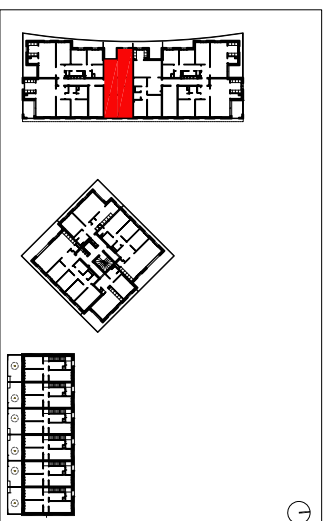

RESIDENCE HELIOS
ENSEMBLE DE 45 LOGEMENTS

LOT VL.3B
ZAC ERDRE-PORTERIE
RUE RAYMONDE GUERIE

MFLA GHT
Promoteur
Construction de qualité

ALLEE JEAN RAULIO
44800 SAINT HERBLAIN
02 40 85 46 78

BATIMENT A
Appartement de 3 pièces
n° A33 au R+3

ENTREE	9,28 m²
SEJOUR	18,73 m²
CUISINE	5,38 m²
CHAMBRE 1	12,15 m²
CHAMBRE 2	9,06 m²
BUANDERIE	1,15 m²
WC	1,94 m²
SALLE DE BAIN	4,57 m²
DEGAGEMENT	3,04 m²
	- m²
	- m²
SURFACE TOTALE HABITABLE	65,30 m²
BALCON	12,99 m²
	- m²
	- m²