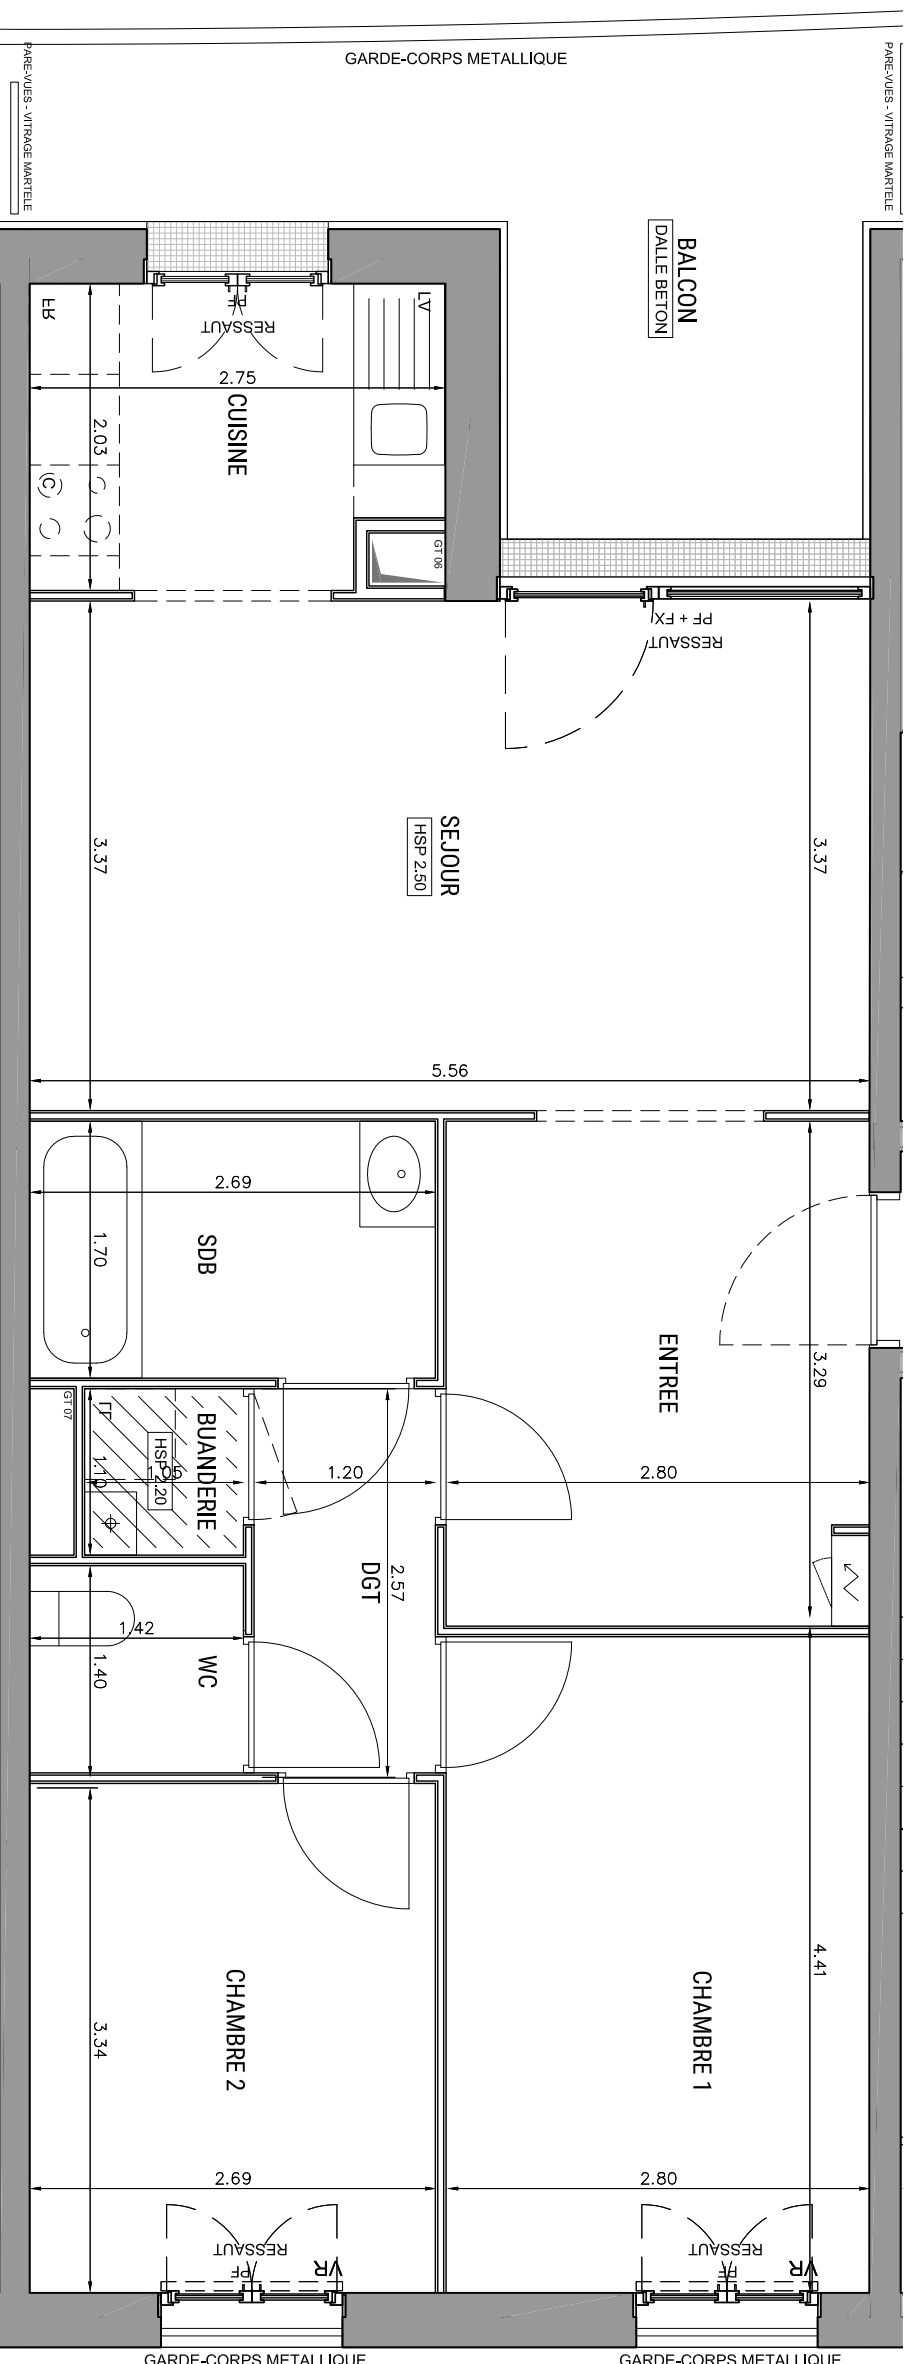

RESIDENCE HELIOS
ENSEMBLE DE 45 LOGEMENTS

LOT VL.3B
ZAC ERDRE-PORTERIE
RUE RAYMONDE GUERIE

ALLEE JEAN RAULO
44800 SAINT HERBLAIN
02 40 85 46 78

BATIMENT A
Appartement de 3 pièces
n° A34 au R+3

ENTREE	9,28 m²
SEJOUR	18,73 m²
CUISINE	5,38 m²
CHAMBRE 1	12,15 m²
CHAMBRE 2	9,06 m²
BUANDERIE	1,15 m²
WC	1,94 m²
SALLE DE BAIN	4,57 m²
DEGAGEMENT	3,04 m²
	- m²
	- m²

SURFACE TOTALE HABITABLE	65,30 m²
BALCON	12,99 m²
	- m²
	- m²

Echelle	0 0,5 1m	Date	10/2021	Indice : B
---------	----------	------	---------	------------

MATRE D'OEUVRE BOURBOUZE & GRANDORGE

LEGENDE

LL	LAVESINGE	C	BLOC CUISSON
LV	LAVE-VAISSELLE	F	REFRIGERATEUR
⊕	CHAUDIERE	~	TABLEAU ELECTRIQUE
⊕	PORTE FENETRE	BVC	BAIE VITREE COULISSANTE
F	FENETRE	VR	VOLET ROLANT
FX	FENETRE FIXE	VM	VITRAGE MARTELE
▨	FAUX-PLAFOND, SOFFITE	⊠	GRILLE ACIER - CALLEBOTIS
---	IMPOSTE		