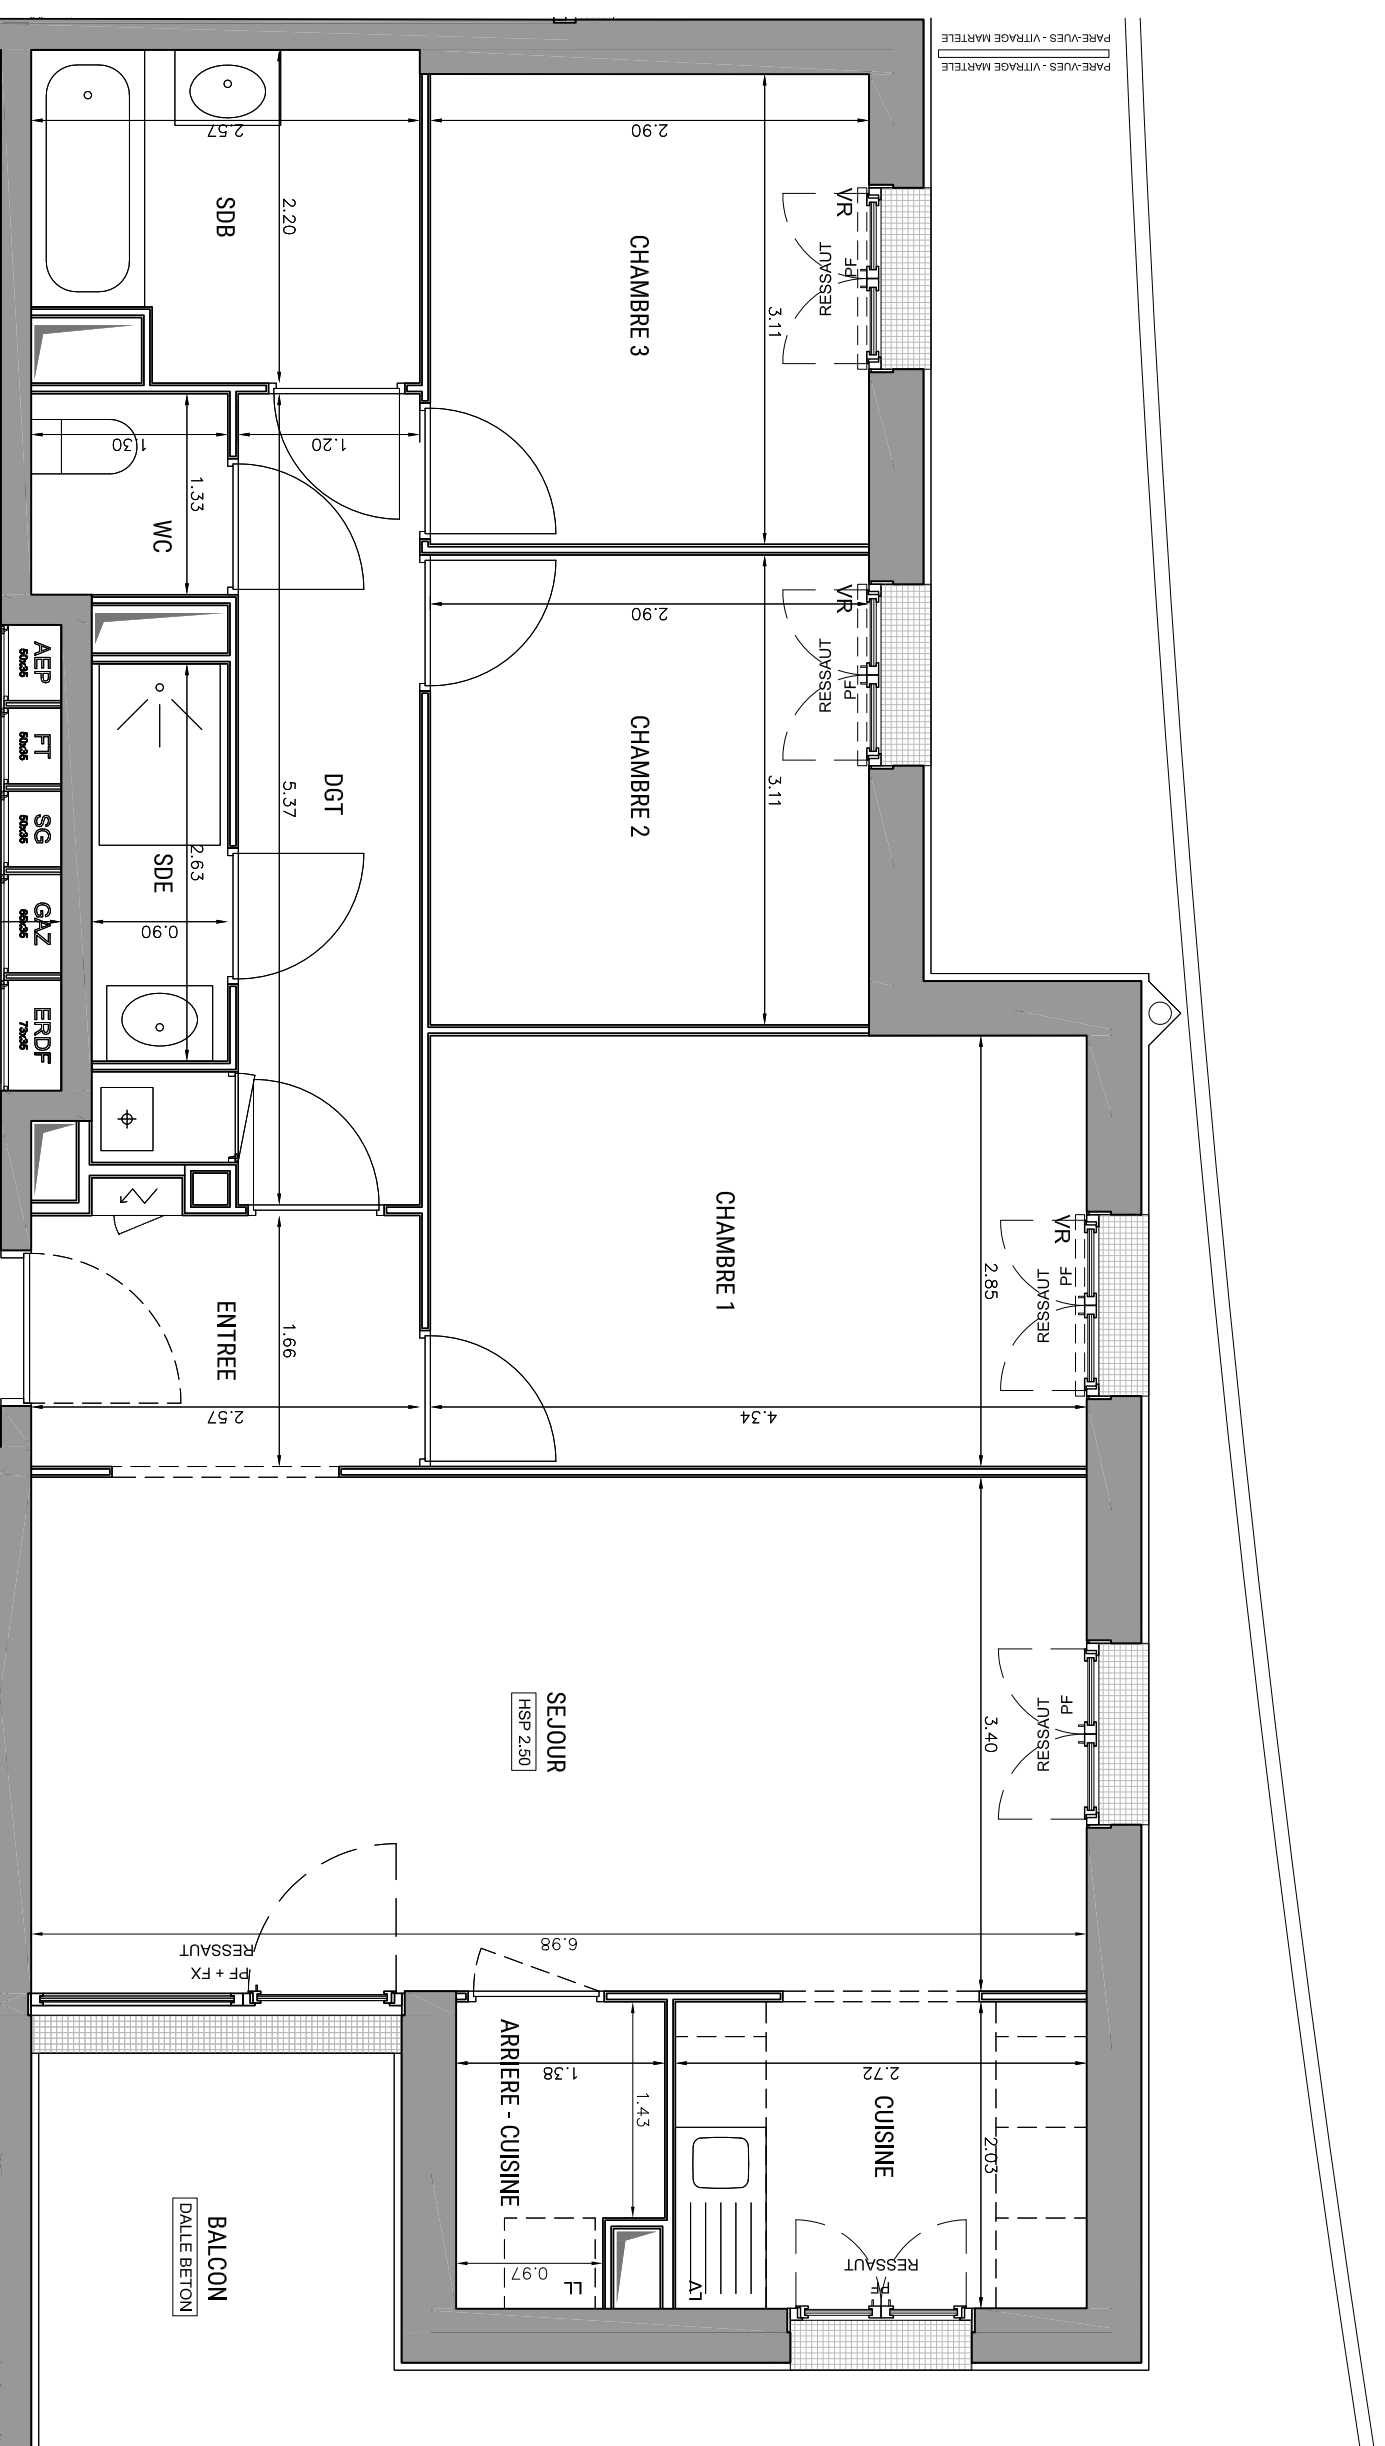

RESIDENCE HELIOS
ENSEMBLE DE 45 LOGEMENTS

LOT VL.3B
ZAC ERDRE-PORTERIE
RUE RAYMONDE GUERIF

ALLEE JEAN RAULO
44800 SAINT HERBLAIN
02 40 85 46 78

BATIMENT A
Appartement de 4 pièces
n° A35 au R+3

ENTREE	4,37 m ²
SEJOUR	23,73 m ²
CUISINE	5,61 m ²
CHAMBRE 1	12,37 m ²
CHAMBRE 2	9,01 m ²
CHAMBRE 3	9,02 m ²
SALLE D'EAU	2,36 m ²
SALLE DE BAIN	5,26 m ²
WC	1,72 m ²
ARRIERE CUISINE	2,55 m ²
DEGAGEMENT	7,02 m ²
SURFACE TOTALE HABITABLE	83,02 m²
BALCON	27,20 m ²
	- m ²
	- m ²

Echelle	Date	Indice : B
	10/2021	

MATRE D'OEUVRE BOURBOUZE & GRANDORGE

LEGENDE

LL	LAVÉ-LINGE	C	BLOC CUISSON
LV	LAVÉ-VAISSELLE	F	REFRIGERATEUR
⊕	CHAUDIERE	~	TABLEAU ELECTRIQUE
⊕	PORTE FENETRE	BVC	BAIE VITREE COULISSANTE
F	FENETRE	VR	VOLET ROLANT
FX	FENETRE FIXE	VM	VITRAGE MARTELE
	FAUX-PLAFOND, SOFFITE		GRILLE ACIER - CALLEBOTIS
	IMPOSTE		