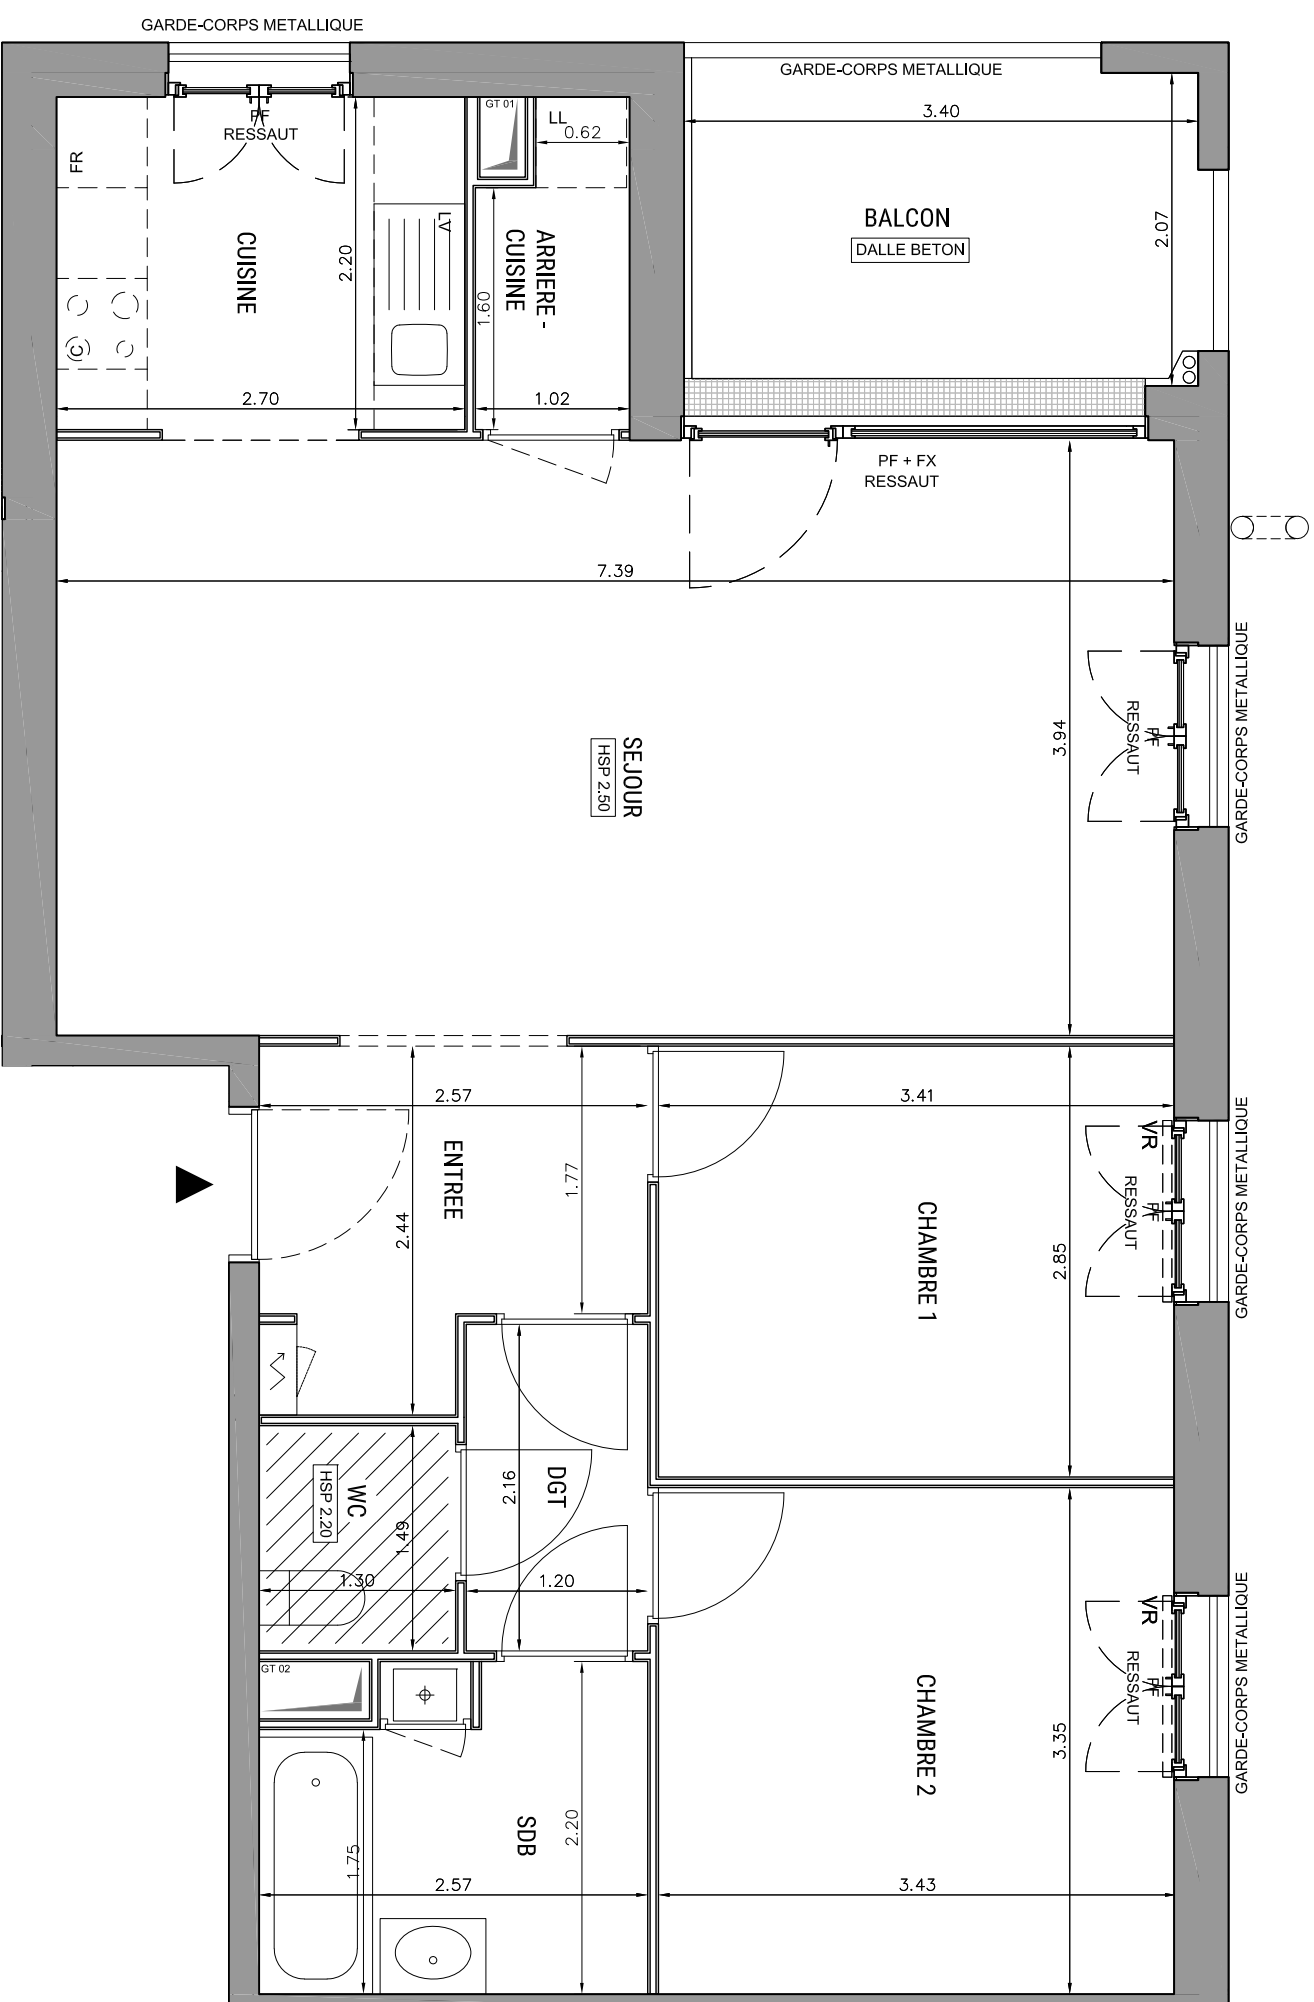

RESIDENCE HELIOS
ENSEMBLE DE 45 LOGEMENTS

LOT VL.3B
ZAC ERDRE-PORTERIE
RUE RAYMONDE GUERIF

ALLEE JEAN RAULOU
44800 SAINT HERBLAIN
02 40 85 46 78

BATIMENT A
Appartement de 3 pièces
n° A36 au R+3

ENTREE	5,35 m ²
SEJOUR	29,09 m ²
CUISINE	6,03 m ²
CHAMBRE 1	9,71 m ²
CHAMBRE 2	11,42 m ²
ARRIERE CUISINE	2,00 m ²
WC	1,93 m ²
DEGAGEMENT	2,59 m ²
SDB	5,29 m ²
	- m ²
	- m ²
SURFACE TOTALE HABITABLE	73,41 m²
BALCON	7,65 m ²
	m ²

SURFACE TOTALE HABITABLE	73,41 m²
BALCON	7,65 m ²
	m ²

Echelle	0 0,5 1m	Date	10/2021	Indice : B
---------	----------	------	---------	------------

MATRE D'OEUVRE BOURBOUZE & GRANDORGE

LEGENDE

LL	LAVÉ-LINGE	C	BLOC CUISSON
LV	LAVE-VAISSELLE	F	REFRIGERATEUR
⊕	CHAUDIERE	~	TABLEAU ELECTRIQUE
⊕	PORTE-FENETRE	BVC	BAIE VITREE COULISSANTE
F	FENETRE	VR	VOLET ROLANT
FX	FENETRE FIXE	VM	VITRAGE MARTELE
▨	FAUX-PLAFOND	⊠	GRILLE ACIER - CALLEBOTIS
- - -	IMPOSTE		