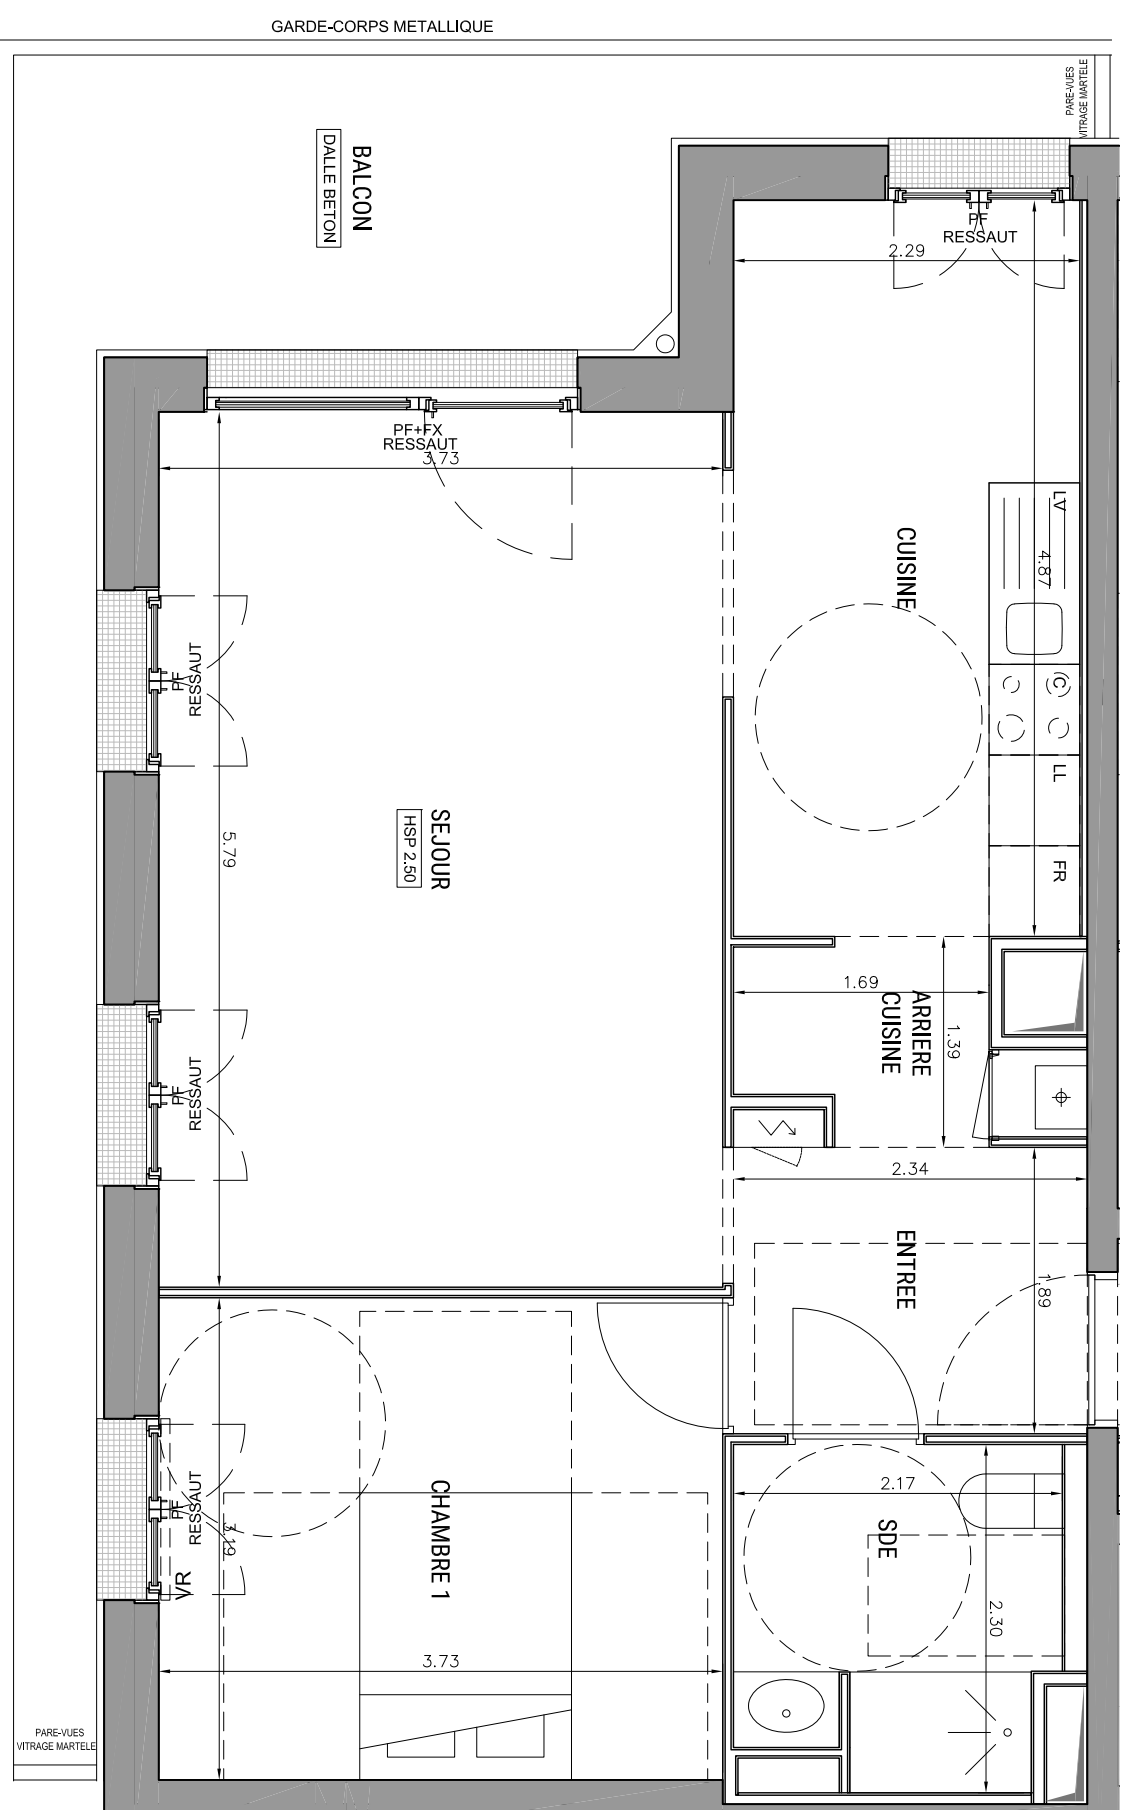

RESIDENCE HELIOS
ENSEMBLE DE 45 LOGEMENTS

LOT VL.3B
ZAC ERDRE-PORTERIE
RUE RAYMONDE GUERIE

ALLEE JEAN RAULOU
44800 SAINT HERBLAIN
02 40 85 46 78

BATIMENT B
Appartement de 2 pièces
n° B13 au R+1

SEJOUR	21,59 m ²
CUISINE	11,25 m ²
ARRIERE CUISINE	2,45 m ²
ENTREE	4,49 m ²
CHAMBRE 1	11,89 m ²
SDE	4,58 m ²
	- m ²
	- m ²
	- m ²
	- m ²
	- m ²
	- m ²

SURFACE TOTALE HABITABLE	56,25 m ²
BALCON	15,97 m ²
	- m ²
	- m ²
	- m ²

Echelle	0 0,5 1m	Date	10/2021	Indice :	B
---------	----------	------	---------	----------	---

MATRE D'OEUVRE BOURBOUZE & GRANDORGE

LEGENDE

LL	LAVESINGE	C	BLOC CURSSON
LV	LAVE-VAISSELLE	F	REFRIGERATEUR
⊕	CHAUDIERE	~	TABLEAU ELECTRIQUE
PF	PORTE FENETRE	BVC	BAIE VITREE COULISSANTE
F	FENETRE	VR	VOLET ROLANT
FX	FENETRE FIXE	VM	VITRAGE MARTELE
▨	FAUX-PLAFOND, SOFFITE	■	GRILLE ACIER - CALLEBOTIS
- - -	IMPOSTE		