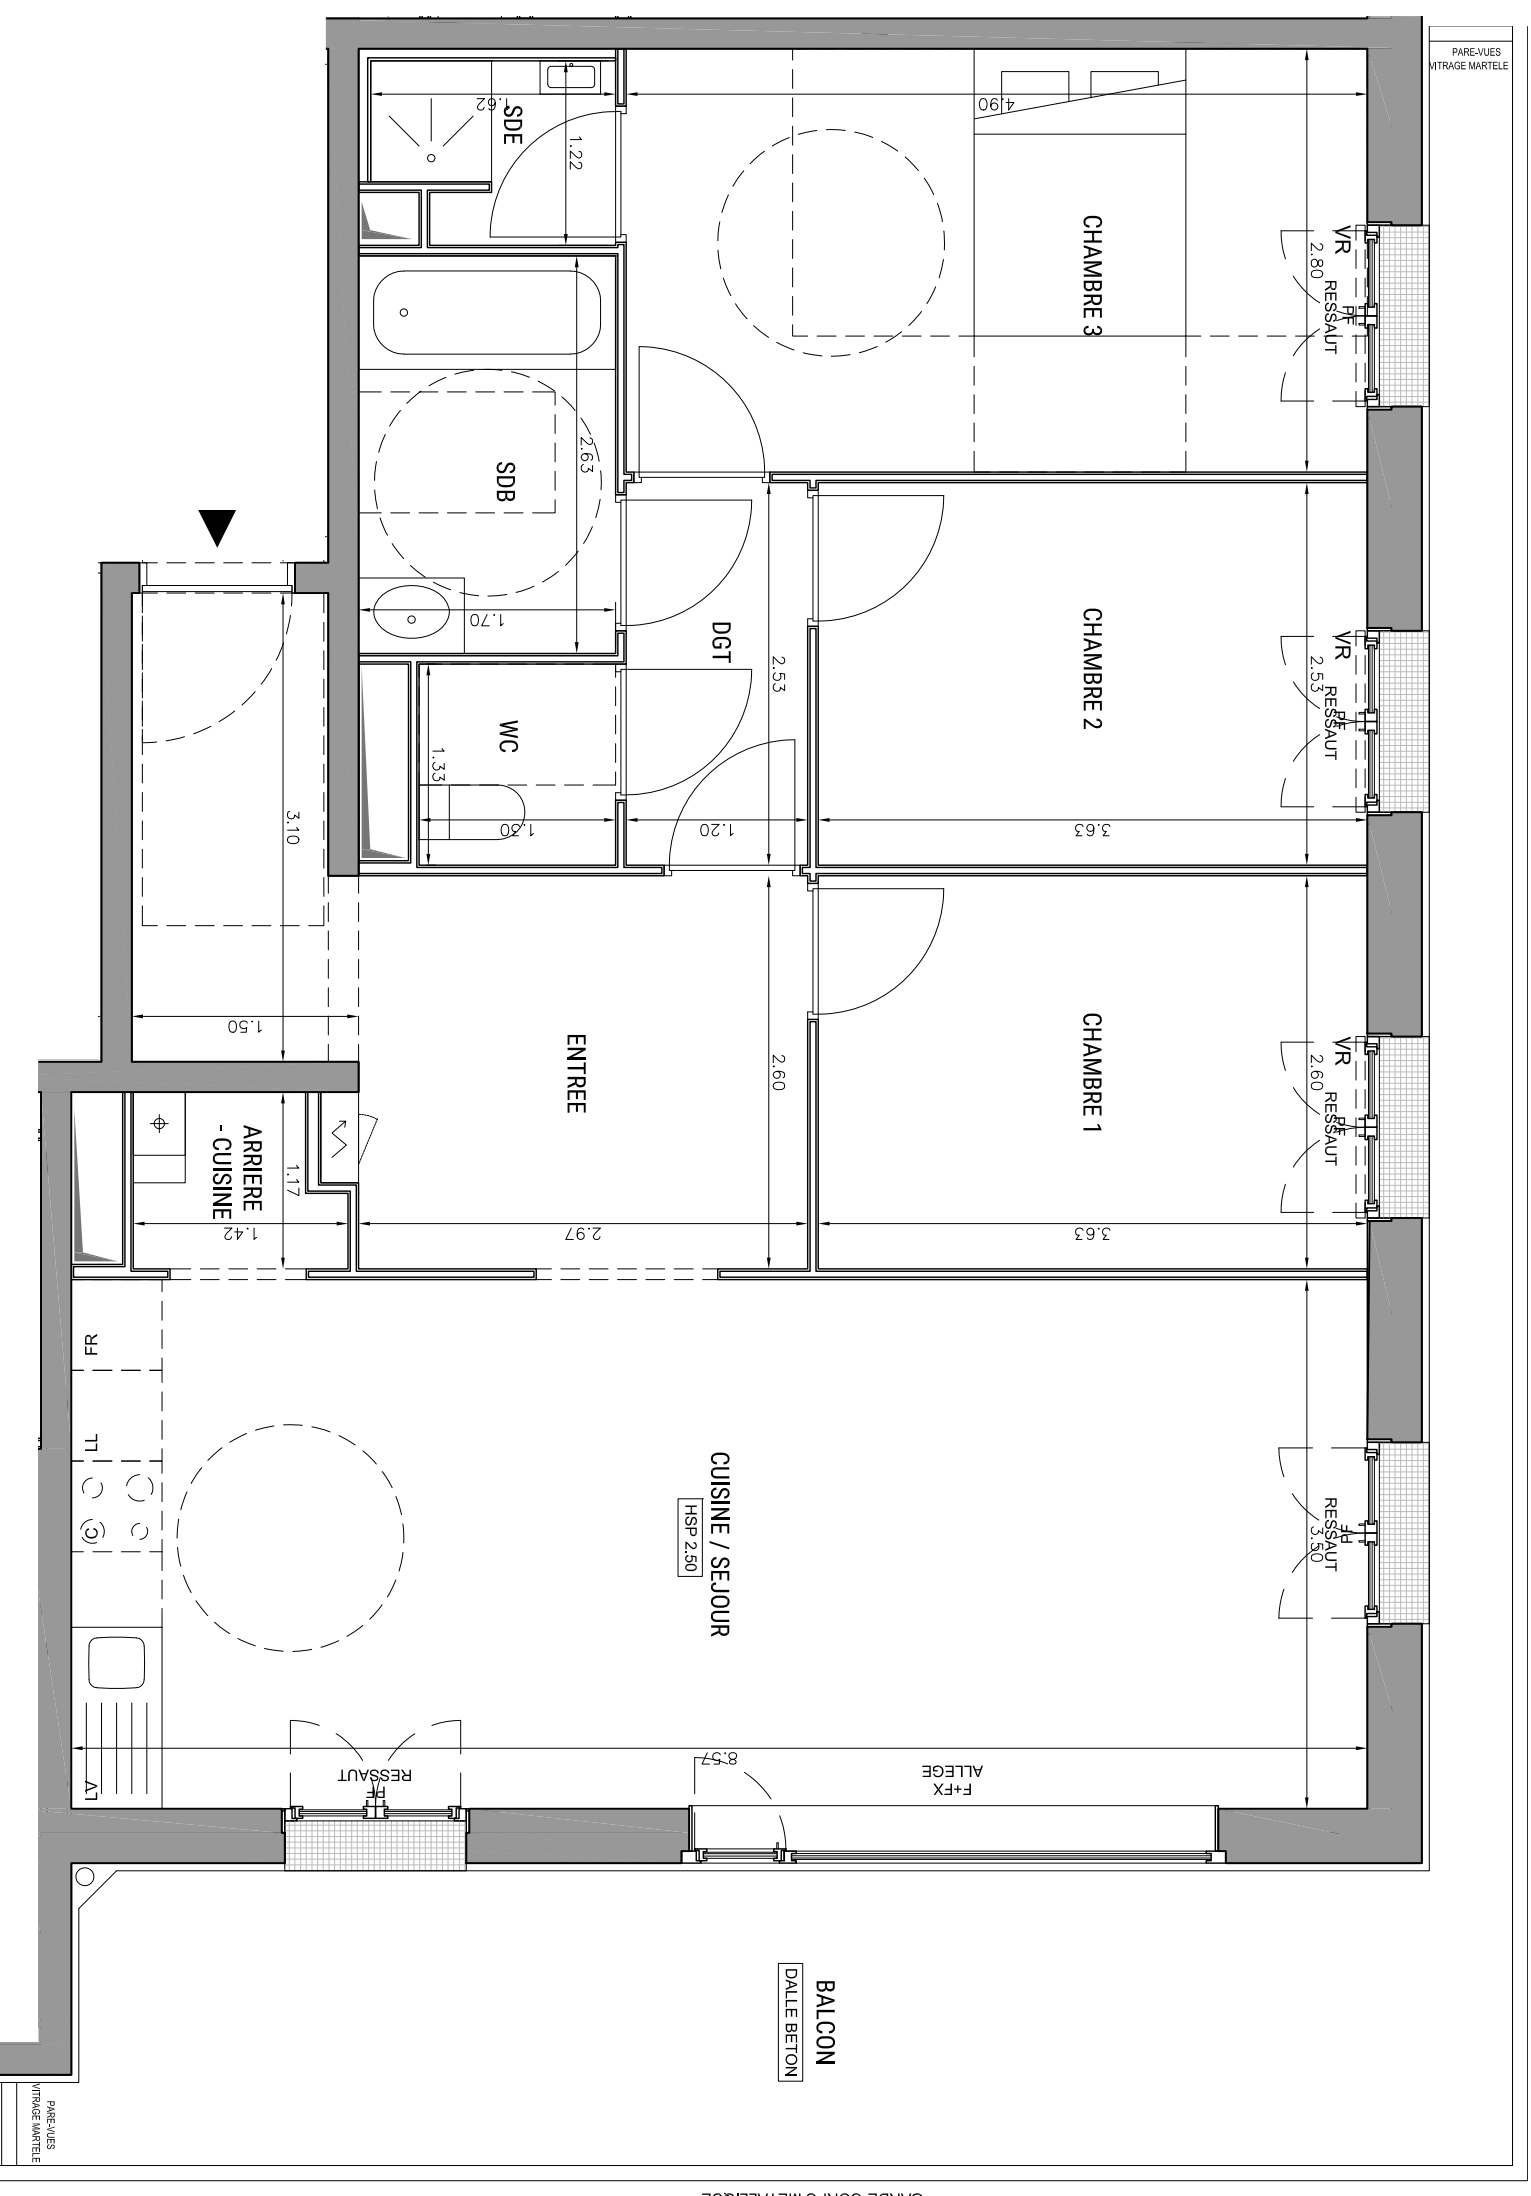

RESIDENCE HELIOS
ENSEMBLE DE 45 LOGEMENTS

LOT VL.3B
ZAC ERDRE-PORTERIE
RUE RAYMONDE GUERIF

ALLEE JEAN RAULO
44800 SAINT HERBLAIN
02 40 85 46 78

BATIMENT B

Appartement de 4 pièces
n° B14 au R+1

ENTREE	12,08 m ²
SEJOUR / CUISINE	29,99 m ²
ARRIERE CUISINE	1,53 m ²
WC	1,72 m ²
DEGAGEMENT	3,03 m ²
SDB	4,47 m ²
CHAMBRE 1	9,43 m ²
CHAMBRE 2	9,18 m ²
CHAMBRE 3	13,72 m ²
SDE	1,78 m ²
SURFACE TOTALE HABITABLE	86,93 m²
BALCON	26,50 m ²

Echelle	0 0,5 1m	Date	10/2021	Indice : B
---------	----------	------	---------	------------

MATRE D'OEUVRE BOURBOUZE & GRANDORGE

LEGENDE

LL	LAVESINGE	C	BLOC CUISSON
LV	LAVE-VAISSELLE	F	REFRIGERATEUR
⊕	CHAUDIERE	~	TABLEAU ELECTRIQUE
PF	PORTE FENETRE	BVC	BAIE VITREE COULISSANTE
F	FENETRE	VR	VOLET ROLANT
FX	FENETRE FIXE	VM	VITRAGE MARTELE
▨	FAUX-PLAFOND, SOFFITE	■	GRILLE ACIER - CALLEBOTIS
- - -	IMPOSTE		