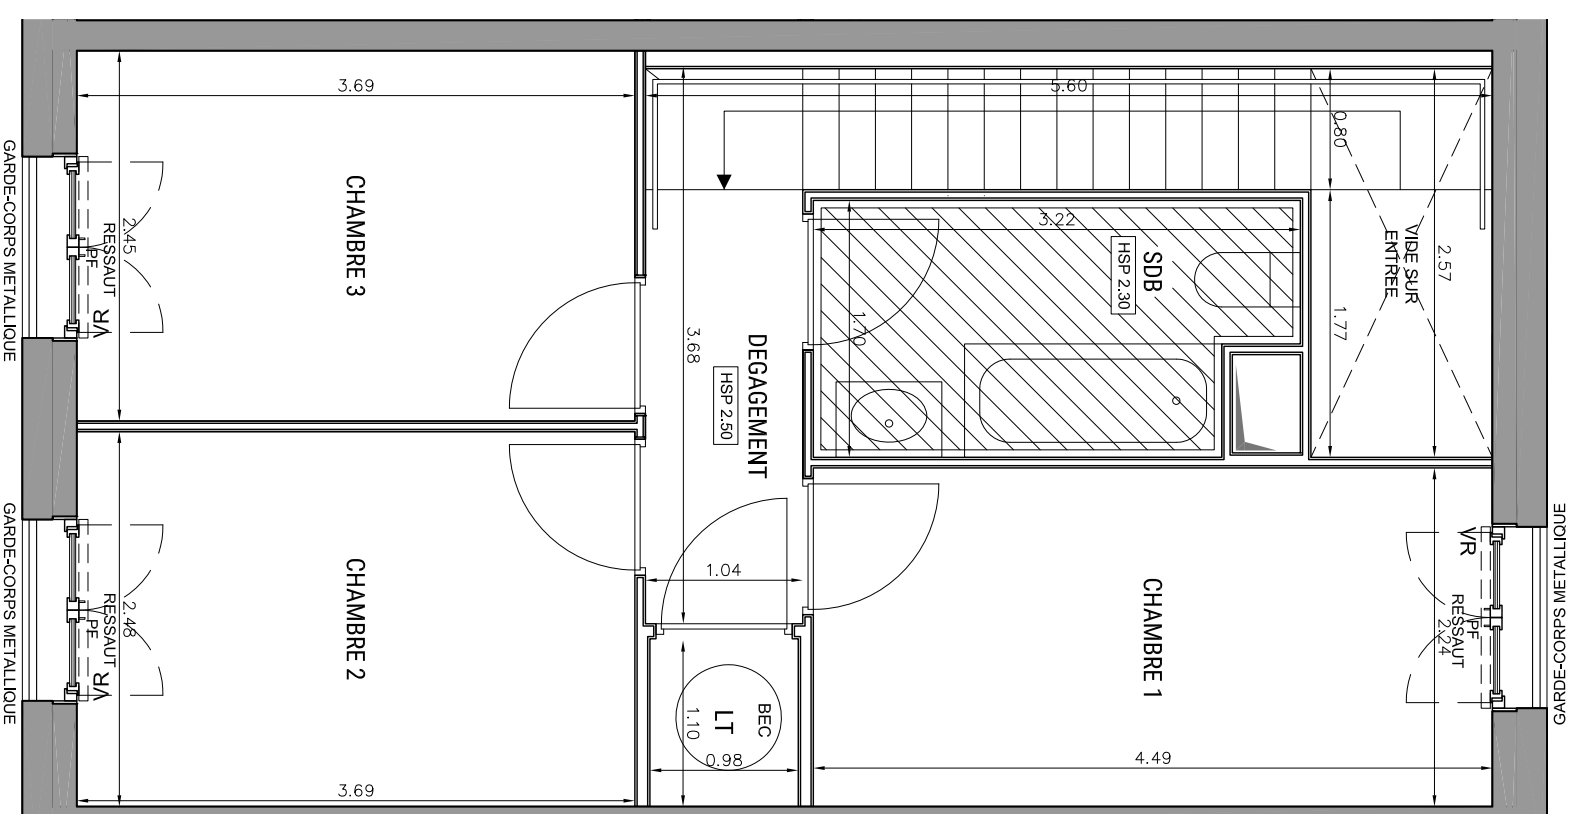

LEGENDE

LL	LAV-LINGE	C	BLOC CUISSON
LV	LAV-VAISSELLE	F	REFRIGERATEUR
⊕	CHAUDIERE	~	TABLEAU ELECTRIQUE
⊕	PORTE FENETRE	BVC	BAIE VITREE COULISSANTE
F	FENETRE	VR	VOLET ROLANT
FX	FENETRE FIXE	VM	VITRAGE MARTELE
▨	FAUX-PLAFOND, SOFFITE	▨	GRILLE ACIER - CALLEBOTIS
---	IMPOSTE		

1

TOUTES MODIFICATIONS SONT SUSCEPTIBLES D'ETRE APPORTEES A CE PLAN EN FONCTION DES NECESSITES TECHNIQUES OU REGLEMENTAIRES DE LA REALISATION, TANT EN CE QUI CONCERNE LES DIMENSIONS LIBRES, QUE L'EQUIPEMENT, LES SURFACES, LES HAUTEURS SOUS PLAFOND ANSI QU'LES HAUTEURS DE SEJUS OU D'ALLEGES INDIQUEES SONT APPROXIMATIVES. LES RETOMBES, SOFFITES, FAUX-PLAFONDS, TRAPPES DE VISITES, ANSI QUE L'EMPLACEMENT DES DESCENTES D'EAUX PLUVIALES, DES EQUIPEMENTS SANITAIRES, CANALISATIONS NE SONT PAS TOUS REPRESENTES OUI LE SONT A TITRE INDICATIF. TOLERANCE SURFACE 4%