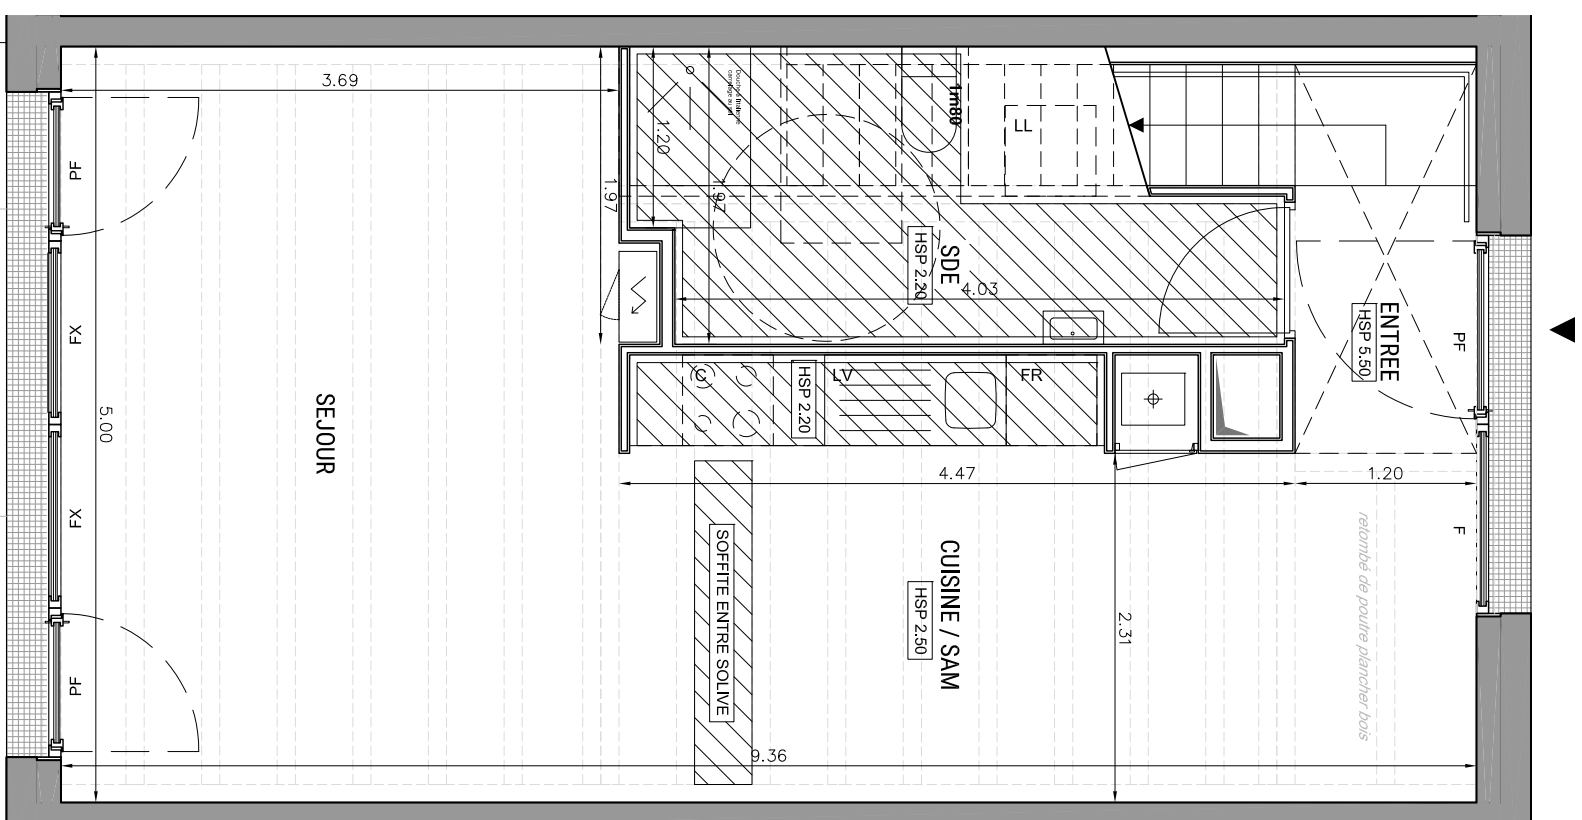

LEGENDE

LL	LAV-LINGE	C	BLOC CUISSON
LV	LAV-VAISSELLE	F	REFRIGERATEUR
⊕	CHAUDIERE	~	TABLEAU ELECTRIQUE
⊕	PORTE FENETRE	BVC	BAIE VITREE COULISSANTE
F	FENETRE	VR	VOLET ROLANT
FX	FENETRE FIXE	VM	VITRAGE MARTELE
▨	FAUX-PLAFOND, SOFFITE	▨	GRILLE ACIER - CALLEBOTIS
---	IMPOSTE		

1

TOUTES MODIFICATIONS SONT SUSCEPTIBLES D'ETRE APPORTEES A CE PLAN EN FONCTION DES NECESSITES TECHNIQUES OU REGLEMENTAIRES DE LA REALISATION, TANT EN CE QUI CONCERNE LES DIMENSIONS LIBRES, QUE L'EQUIPEMENT, LES SURFACES, LES HAUTEURS SOUS PLAFOND ANSI QU'LES HAUTEURS DE SEJUS OU D'ALLEGES INDIQUEES SONT APPROXIMATIVES. LES RETOMBES, SOFFITES, FAUX-PLAFONDS, TRAPPES DE VISITES, ANSI QUE L'EMPLACEMENT DES DESCENTES D'EAUX PLUVIALES, DES EQUIPEMENTS SANITAIRES, CANALISATIONS NE SONT PAS TOUS REPRESENTES OUI LE SONT A TITRE INDICATIF. TOLERANCE SURFACE 4%