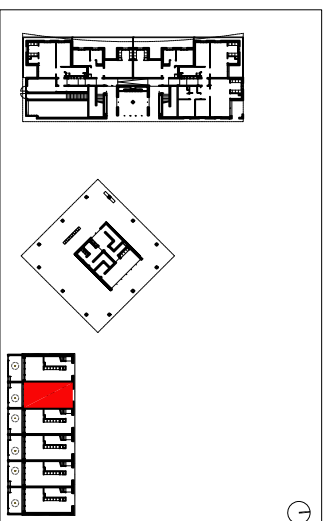

BATIMENT C
Maison duplex de 4 pièces
n° C02

ENTREE	2,12 m²
SEJOUR	18,45 m²
CUISINE / SAM	15,50 m²
CHAMBRE 1	10,05 m²
CHAMBRE 2	9,15 m²
CHAMBRE 3	9,04 m²
SALLE D'EAU / WC	6,23 m²
SALLE DE BAIN / WC	5,08 m²
LT	1,08 m²
DEGAGEMENT	2,98 m²
SURFACE TOTALE HABITABLE	79,68 m²
COUR	14,30 m²
	- m²
	- m²

Echelle	0 0,5 1m	Date	10/2021	Indice :	B

MATRE D'OEUVRE BOURBOUZE & GRANDDORGE