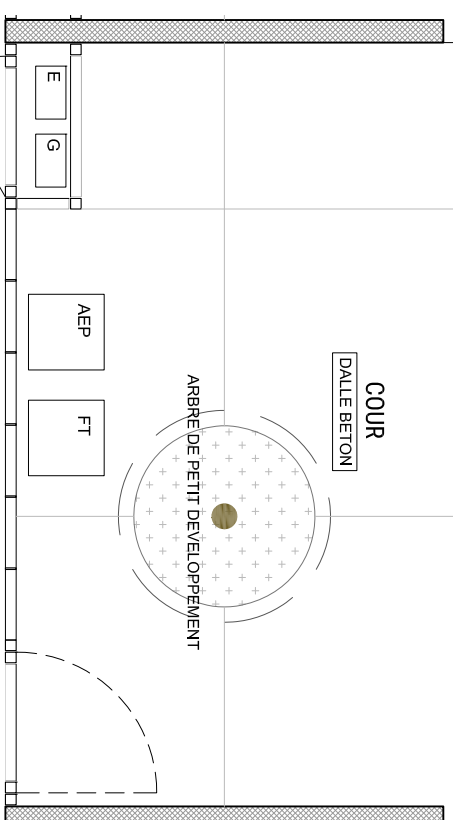

LEGENDE

LL	LAV-LINGE	C	BLOC CUISSON
LV	LAV-VAISSELLE	F	REFRIGERATEUR
⊕	CHAUDIERE	~	TABLEAU ELECTRIQUE
⊕	PORTE FENETRE	BVC	BAIE VITREE COULISSANTE
F	FENETRE	VR	VOLET ROLANT
FX	FENETRE FIXE	VM	VITRAGE MARTELE
▨	FAUX-PLAFOND, SOFFITE	▨	GRILLE ACIER - CALLEBOTIS
---	IMPOSTE		

1

TOUTES MODIFICATIONS SONT SUSCEPTIBLES D'ETRE APPORTEES A CE PLAN EN FONCTION DES NECESSITES TECHNIQUES OU REGLEMENTAIRES DE LA REALISATION, TANT EN CE QUI CONCERNE LES DIMENSIONS LIBRES, QUE L'EQUIPEMENT, LES SURFACES, LES HAUTEURS SOUS PLAFOND ANSI QU'LES HAUTEURS DE SEJUS OU D'ALLEGES INDIQUEES SONT APPROXIMATIVES. LES RETOMBES, SOFFITES, FAUX-PLAFONDS, TRAPPES DE VISITES, ANSI QUE L'EMPLACEMENT DES DESCENTES D'EAUX PLUVIALES, DES EQUIPEMENTS SANITAIRES, CANALISATIONS NE SONT PAS TOUS REPRESENTES OUI LE SONT A TITRE INDICATIF. TOLERANCE SURFACE 4%