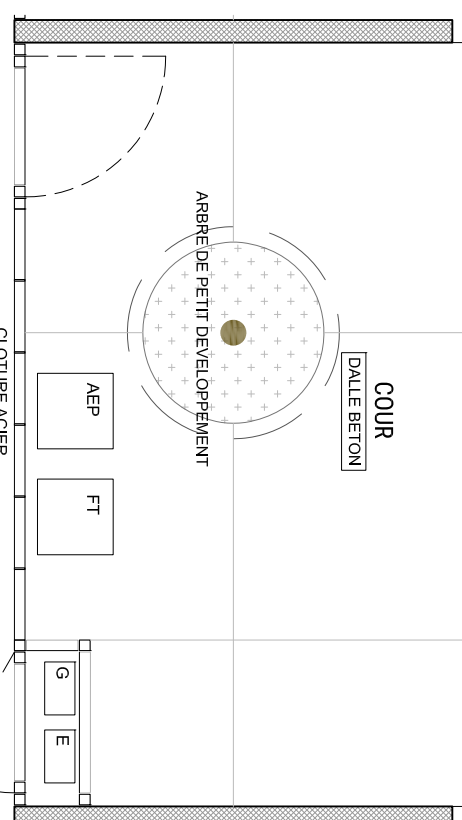

RESIDENCE HELIOS
ENSEMBLE DE 45 LOGEMENTS

LOT VL.3B
ZAC ERDRE-PORTERIE
RUE RAYMONDE GUERIF

ALLEE JEAN RAULO
44800 SAINT HERBLAIN
02 40 85 46 78

BATIMENT C
Maison duplex de 4 pièces
n° C03

ENTREE	2,12 m ²
SEJOUR	18,45 m ²
CUISINE / SAM	15,50 m ²
CHAMBRE 1	10,05 m ²
CHAMBRE 2	9,15 m ²
CHAMBRE 3	9,04 m ²
SALLE D'EAU / WC	6,23 m ²
SALLE DE BAIN / WC	5,08 m ²
LT	1,08 m ²
DEGAGEMENT	2,98 m ²
SURFACE TOTALE HABITABLE	79,68 m²
COUR	14,30 m²

Echelle	0 0,5 1m	Date	10/2021	Indice : B
---------	----------	------	---------	------------

MATRE D'OEUVRE BOURBOUZE & GRANDORGE

LEGENDE

LL	LAV-LINGE	C	BLOC CUISSON
LV	LAV-VAISSELLE	F	REFRIGERATEUR
⊕	CHAUDIERE	~	TABLEAU ELECTRIQUE
⊕	PORTE FENETRE	BVC	BAIE VITREE COULISSANTE
F	FENETRE	VR	VOLET ROLANT
FX	FENETRE FIXE	VM	VITRAGE MARTEE
▨	FAUX-PLAFOND, SOFFITE	▨	GRILLE ACIER - CALLEBOTIS
---	IMPOSTE		