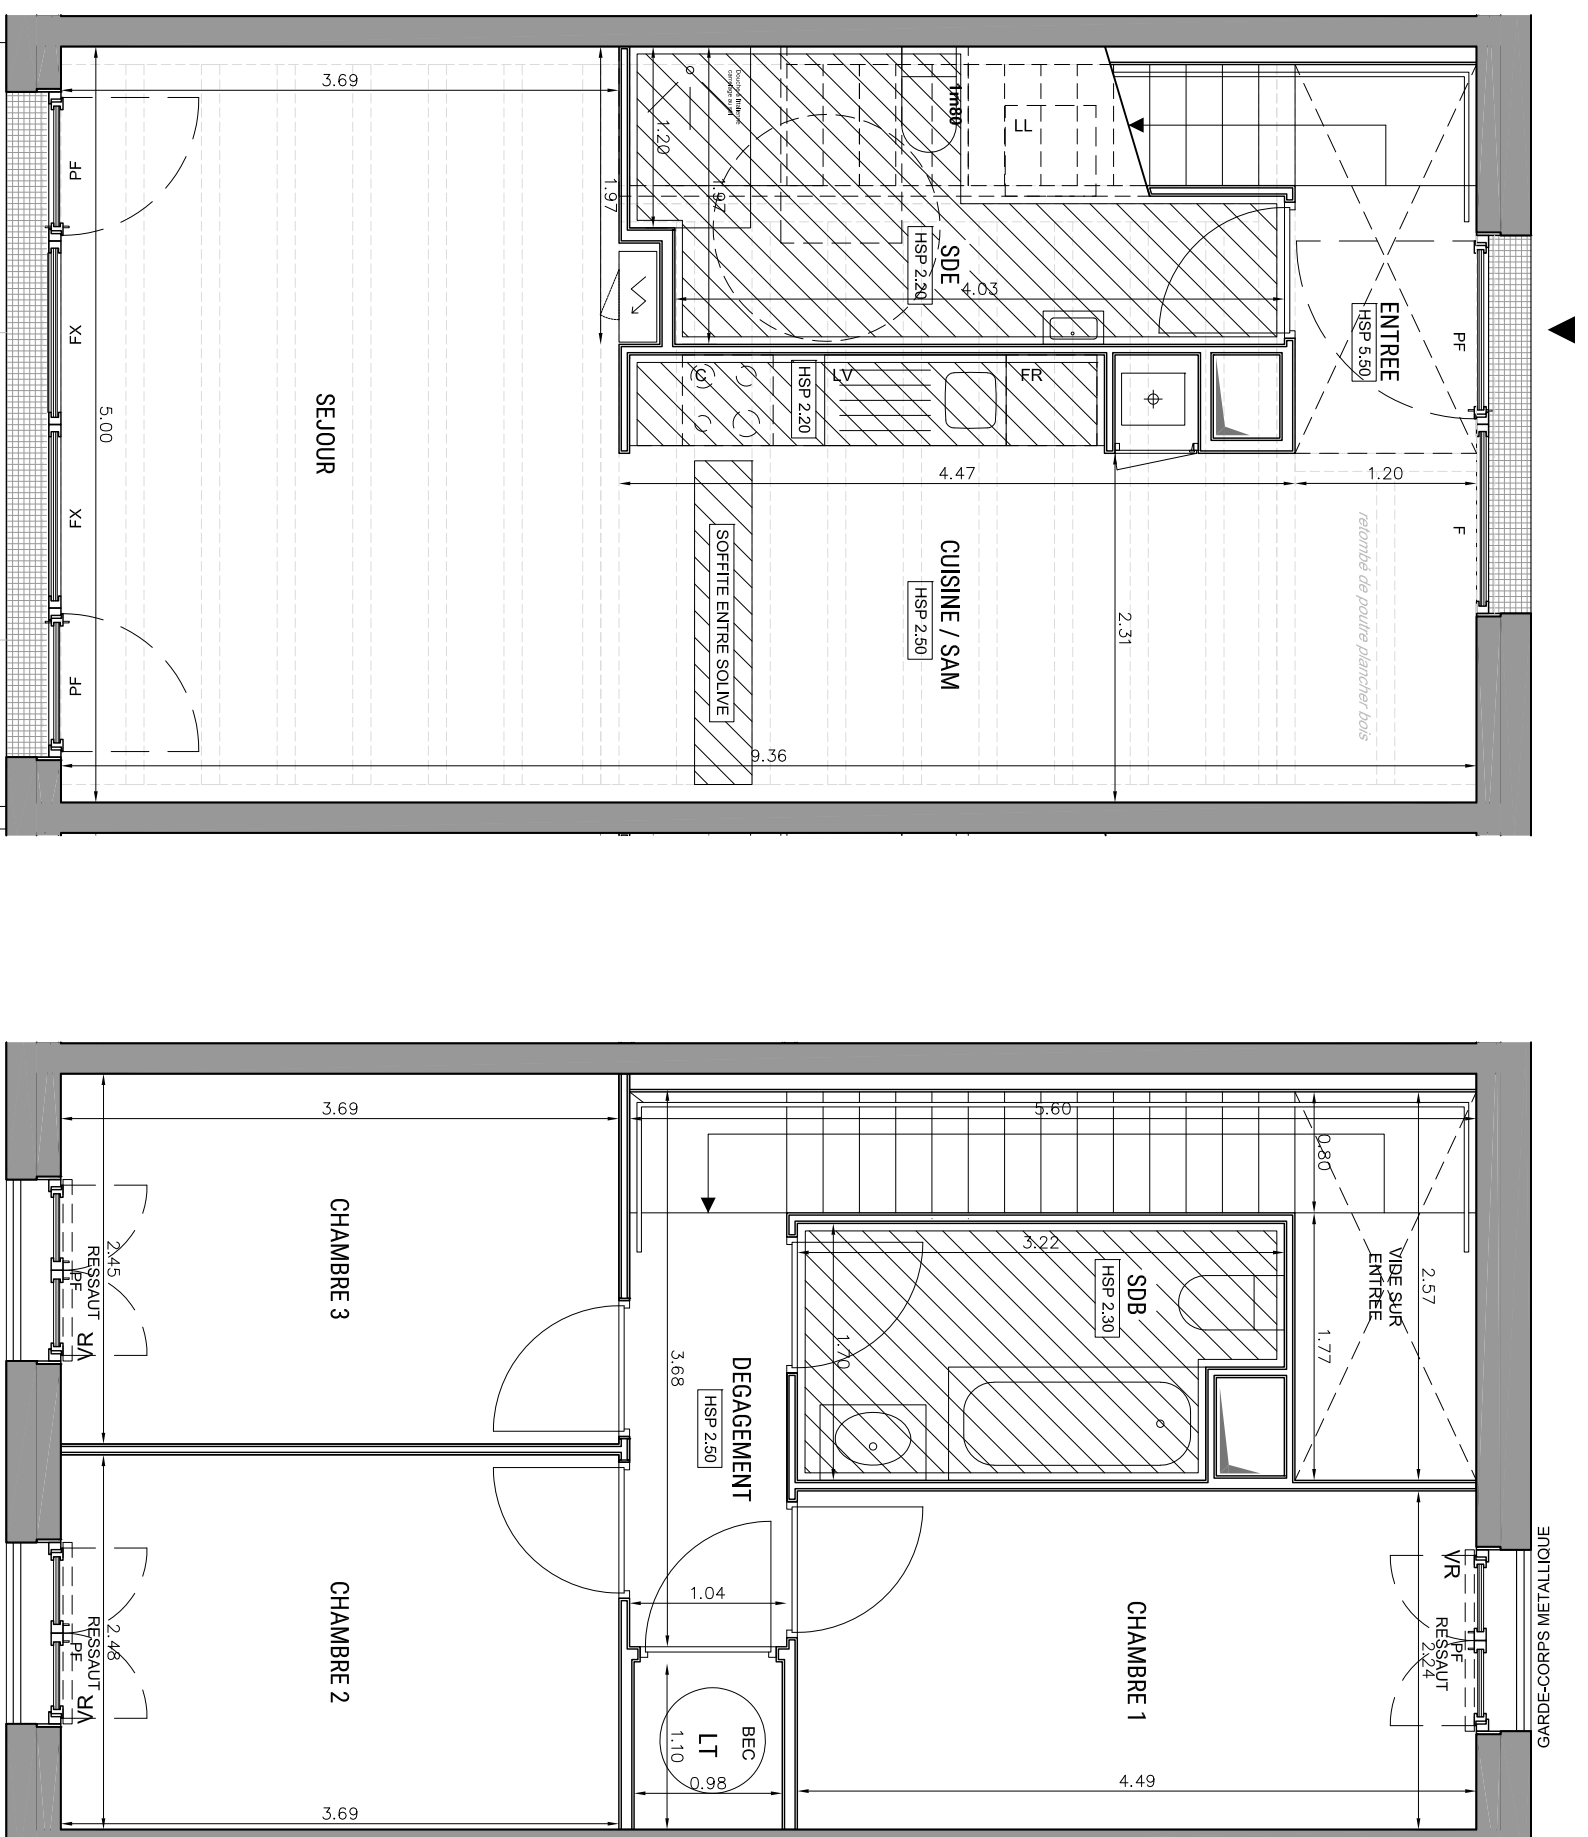

RESIDENCE HELIOS
ENSEMBLE DE 45 LOGEMENTS

LOT VL.3B
ZAC ERDRE-PORTERIE
RUE RAYMONDE GUERIF

ALLEE JEAN RAULO
44800 SAINT HERBLAIN
02 40 85 46 78

BATIMENT C
Maison duplex de 4 pièces
n° C03

ENTREE	2,12 m ²
SEJOUR	18,45 m ²
CUISINE / SAM	15,50 m ²
CHAMBRE 1	10,05 m ²
CHAMBRE 2	9,15 m ²
CHAMBRE 3	9,04 m ²
SALLE D'EAU / WC	6,23 m ²
SALLE DE BAIN / WC	5,08 m ²
LT	1,08 m ²
DEGAGEMENT	2,98 m ²
SURFACE TOTALE HABITABLE	79,68 m²
COUR	14,30 m²

Echelle	0 0,5 1m	Date	10/2021	Indice : B
---------	----------	------	---------	------------

MATRE D'OEUVRE BOURBOUZE & GRANDORGE

LEGENDE

LL	LAV-LINGE	C	BLOC CUISSON
LV	LAV-VAISSELLE	F	REFRIGERATEUR
⊕	CHAUDIERE	~	TABLEAU ELECTRIQUE
⊕	PORTE FENETRE	BVC	BAIE VITREE COULISSANTE
F	FENETRE	VR	VOLET ROLANT
FX	FENETRE FIXE	VM	VITRAGE MARTEE
▨	FAUX-PLAFOND, SOFFITE	▨	GRILLE ACIER - CALLEBOTIS
---	IMPOSTE		

1