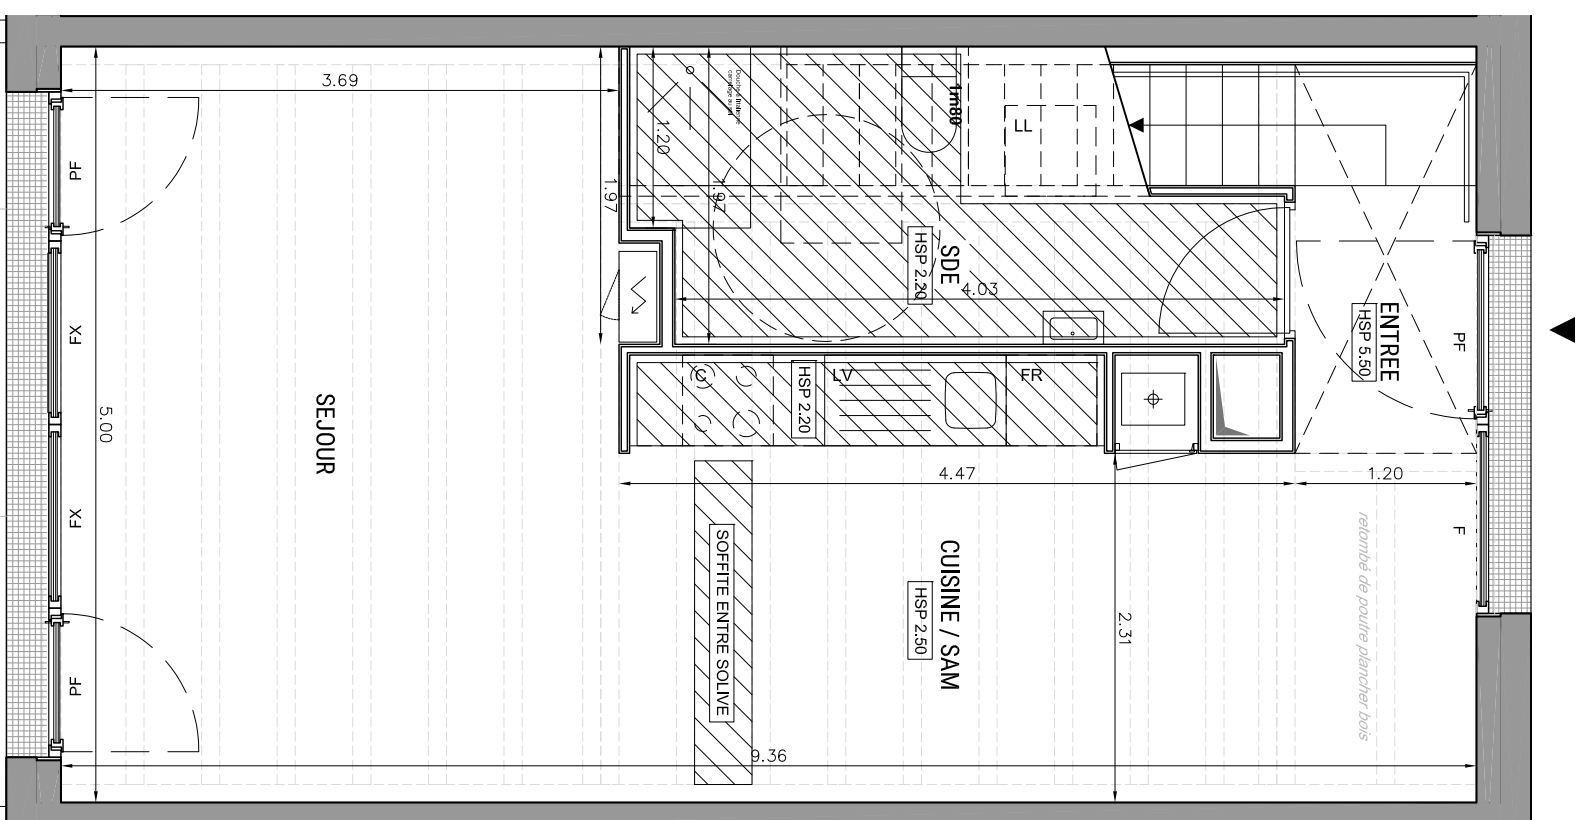

RESIDENCE HELIOS
ENSEMBLE DE 45 LOGEMENTS

LOT VL.3B
ZAC ERDRE-PORTERIE
RUE RAYMONDE GUERIF

ALLEE JEAN RAULO
44800 SAINT HERBLAIN
02 40 85 46 78

BATIMENT C

Maison duplex de 4 pièces
n° C04

ENTREE	2,12 m²
SEJOUR	18,45 m²
CUISINE / SAM	15,50 m²
CHAMBRE 1	10,05 m²
CHAMBRE 2	9,15 m²
CHAMBRE 3	9,04 m²
SALLE D'EAU / WC	6,23 m²
SALLE DE BAIN / WC	5,08 m²
LT	1,08 m²
DEGAGEMENT	2,98 m²
SURFACE TOTALE HABITABLE	79,68 m²
COUR	14,30 m²

Echelle	0 0,5 1m	Date	10/2021	Indice :	B
---------	----------	------	---------	----------	---

MATRE D'OEUVRE BOURBOUZE & GRANDDORGE

LEGENDE

- | | | | |
|-----|-----------------------|-----|---------------------------|
| LL | LAV-LINGE | C | BLOC CUISSON |
| LV | LAV-VAISSELLE | F | REFRIGERATEUR |
| ⊕ | CHAUDIERE | ~ | TABLEAU ELECTRIQUE |
| ⊕ | PORTE FENETRE | BVC | BAIE VITREE COULISSANTE |
| F | FENETRE | VR | VOLET ROLANT |
| FX | FENETRE FIXE | VM | VITRAGE MARTEE |
| ▨ | FAUX-PLAFOND, SOFFITE | ▨ | GRILLE ACIER - CALLEBOTIS |
| --- | IMPOSTE | | |