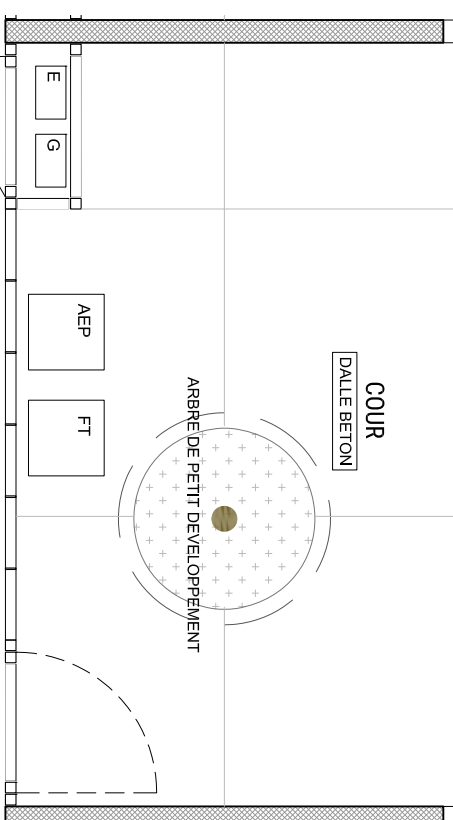

RESIDENCE HELIOS
ENSEMBLE DE 45 LOGEMENTS

LOT VL.3B
ZAC ERDRE-PORTERIE
RUE RAYMONDE GUERIF

ALLEE JEAN RAULO
44800 SAINT HERBLAIN
02 40 85 46 78

BATIMENT C

Maison duplex de 4 pièces
n° C04

ENTREE	2,12 m²
SEJOUR	18,45 m²
CUISINE / SAM	15,50 m²
CHAMBRE 1	10,05 m²
CHAMBRE 2	9,15 m²
CHAMBRE 3	9,04 m²
SALLE D'EAU / WC	6,23 m²
SALLE DE BAIN / WC	5,08 m²
LT	1,08 m²
DEGAGEMENT	2,98 m²
SURFACE TOTALE HABITABLE	79,68 m²
COUR	14,30 m²

Echelle	0 0,5 1m	Date	10/2021	Indice :	B
---------	----------	------	---------	----------	---

MATRE D'OEUVRE BOURBOUZE & GRANDDORGE

LEGENDE

- | | | | |
|-----|-----------------------|-----|---------------------------|
| LL | LAV-LINGE | C | BLOC CUISSON |
| LV | LAV-VAISSELLE | F | REFRIGERATEUR |
| ⊕ | CHAUDIERE | ~ | TABLEAU ELECTRIQUE |
| ⊕ | PORTE FENETRE | BVC | BAIE VITREE COULISSANTE |
| F | FENETRE | VR | VOLET ROLANT |
| FX | FENETRE FIXE | VM | VITRAGE MARTEE |
| ▨ | FAUX-PLAFOND, SOFFITE | ▨ | GRILLE ACIER - CALLEBOTIS |
| --- | IMPOSTE | | |