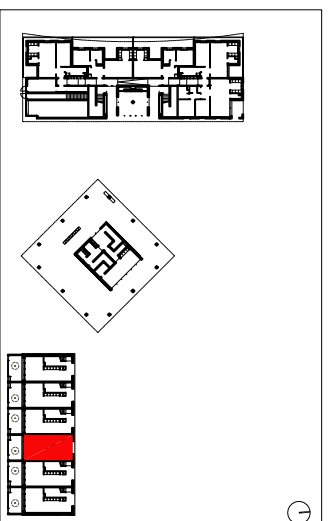

RESIDENCE HELIOS
ENSEMBLE DE 45 LOGEMENTS

LOT VL.3B
ZAC ERDRE-PORTERIE
RUE RAYMONDE GUERIF

ALLEE JEAN RAULO
44800 SAINT HERBLAIN
02 40 85 46 78

BATIMENT C

Maison duplex de 4 pièces
n° C04

ENTREE	2,12 m²
SEJOUR	18,45 m²
CUISINE / SAM	15,50 m²
CHAMBRE 1	10,05 m²
CHAMBRE 2	9,15 m²
CHAMBRE 3	9,04 m²
SALLE D'EAU / WC	6,23 m²
SALLE DE BAIN / WC	5,08 m²
LT	1,08 m²
DEGAGEMENT	2,98 m²
SURFACE TOTALE HABITABLE	79,68 m²
COUR	14,30 m²

Echelle	0 0,5 1m	Date	10/2021	Indice :	B
---------	----------	------	---------	----------	---

MATRE D'OEUVRE BOURBOUZE & GRANDDORGE

LEGENDE

- | | | | |
|-----|-----------------------|-----|---------------------------|
| LL | LAV-LINGE | C | BLOC CUISSON |
| LV | LAV-VAISSELLE | F | REFRIGERATEUR |
| ⊕ | CHAUDIERE | ~ | TABLEAU ELECTRIQUE |
| ⊕ | PORTE FENETRE | BVC | BAIE VITREE COULISSANTE |
| F | FENETRE | VR | VOLET ROLANT |
| FX | FENETRE FIXE | VM | VITRAGE MARTEE |
| ▨ | FAUX-PLAFOND, SOFFITE | ▨ | GRILLE ACIER - CALLEBOTIS |
| --- | IMPOSTE | | |