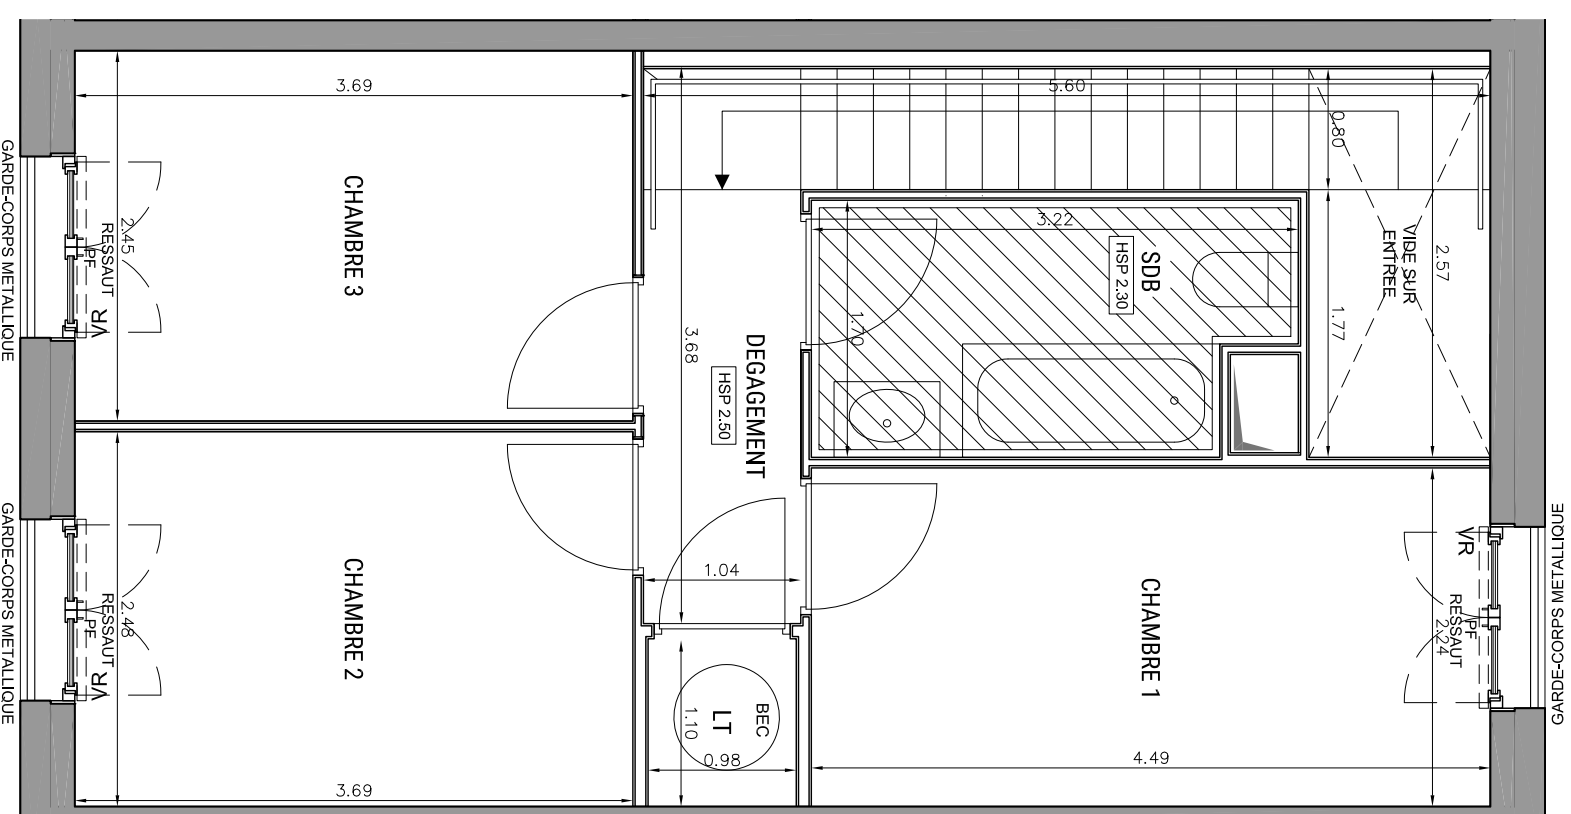

RESIDENCE HELIOS
ENSEMBLE DE 45 LOGEMENTS

LOT VL.3B
ZAC ERDRE-PORTERIE
RUE RAYMONDE GUERIF

ALLEE JEAN RAULO
44800 SAINT HERBLAIN
02 40 85 46 78

BATIMENT C

Maison duplex de 4 pièces
n° C04

ENTREE	2,12 m²
SEJOUR	18,45 m²
CUISINE / SAM	15,50 m²
CHAMBRE 1	10,05 m²
CHAMBRE 2	9,15 m²
CHAMBRE 3	9,04 m²
SALLE D'EAU / WC	6,23 m²
SALLE DE BAIN / WC	5,08 m²
LT	1,08 m²
DEGAGEMENT	2,98 m²
SURFACE TOTALE HABITABLE	79,68 m²
COUR	14,30 m²

Echelle	0 0,5 1m	Date	10/2021	Indice :	B
---------	----------	------	---------	----------	---

MATRE D'OEUVRE BOURBOUZE & GRANDDORGE

LEGENDE

- | | | | |
|-----|-----------------------|-----|---------------------------|
| LL | LAV-LINGE | C | BLOC CUISSON |
| LV | LAV-VAISSELLE | F | REFRIGERATEUR |
| ⊕ | CHAUDIERE | ~ | TABLEAU ELECTRIQUE |
| ⊕ | PORTE FENETRE | BVC | BAIE VITREE COULISSANTE |
| F | FENETRE | VR | VOLET ROLANT |
| FX | FENETRE FIXE | VM | VITRAGE MARTEE |
| ▨ | FAUX-PLAFOND, SOFFITE | ▨ | GRILLE ACIER - CALLEBOTIS |
| --- | IMPOSTE | | |