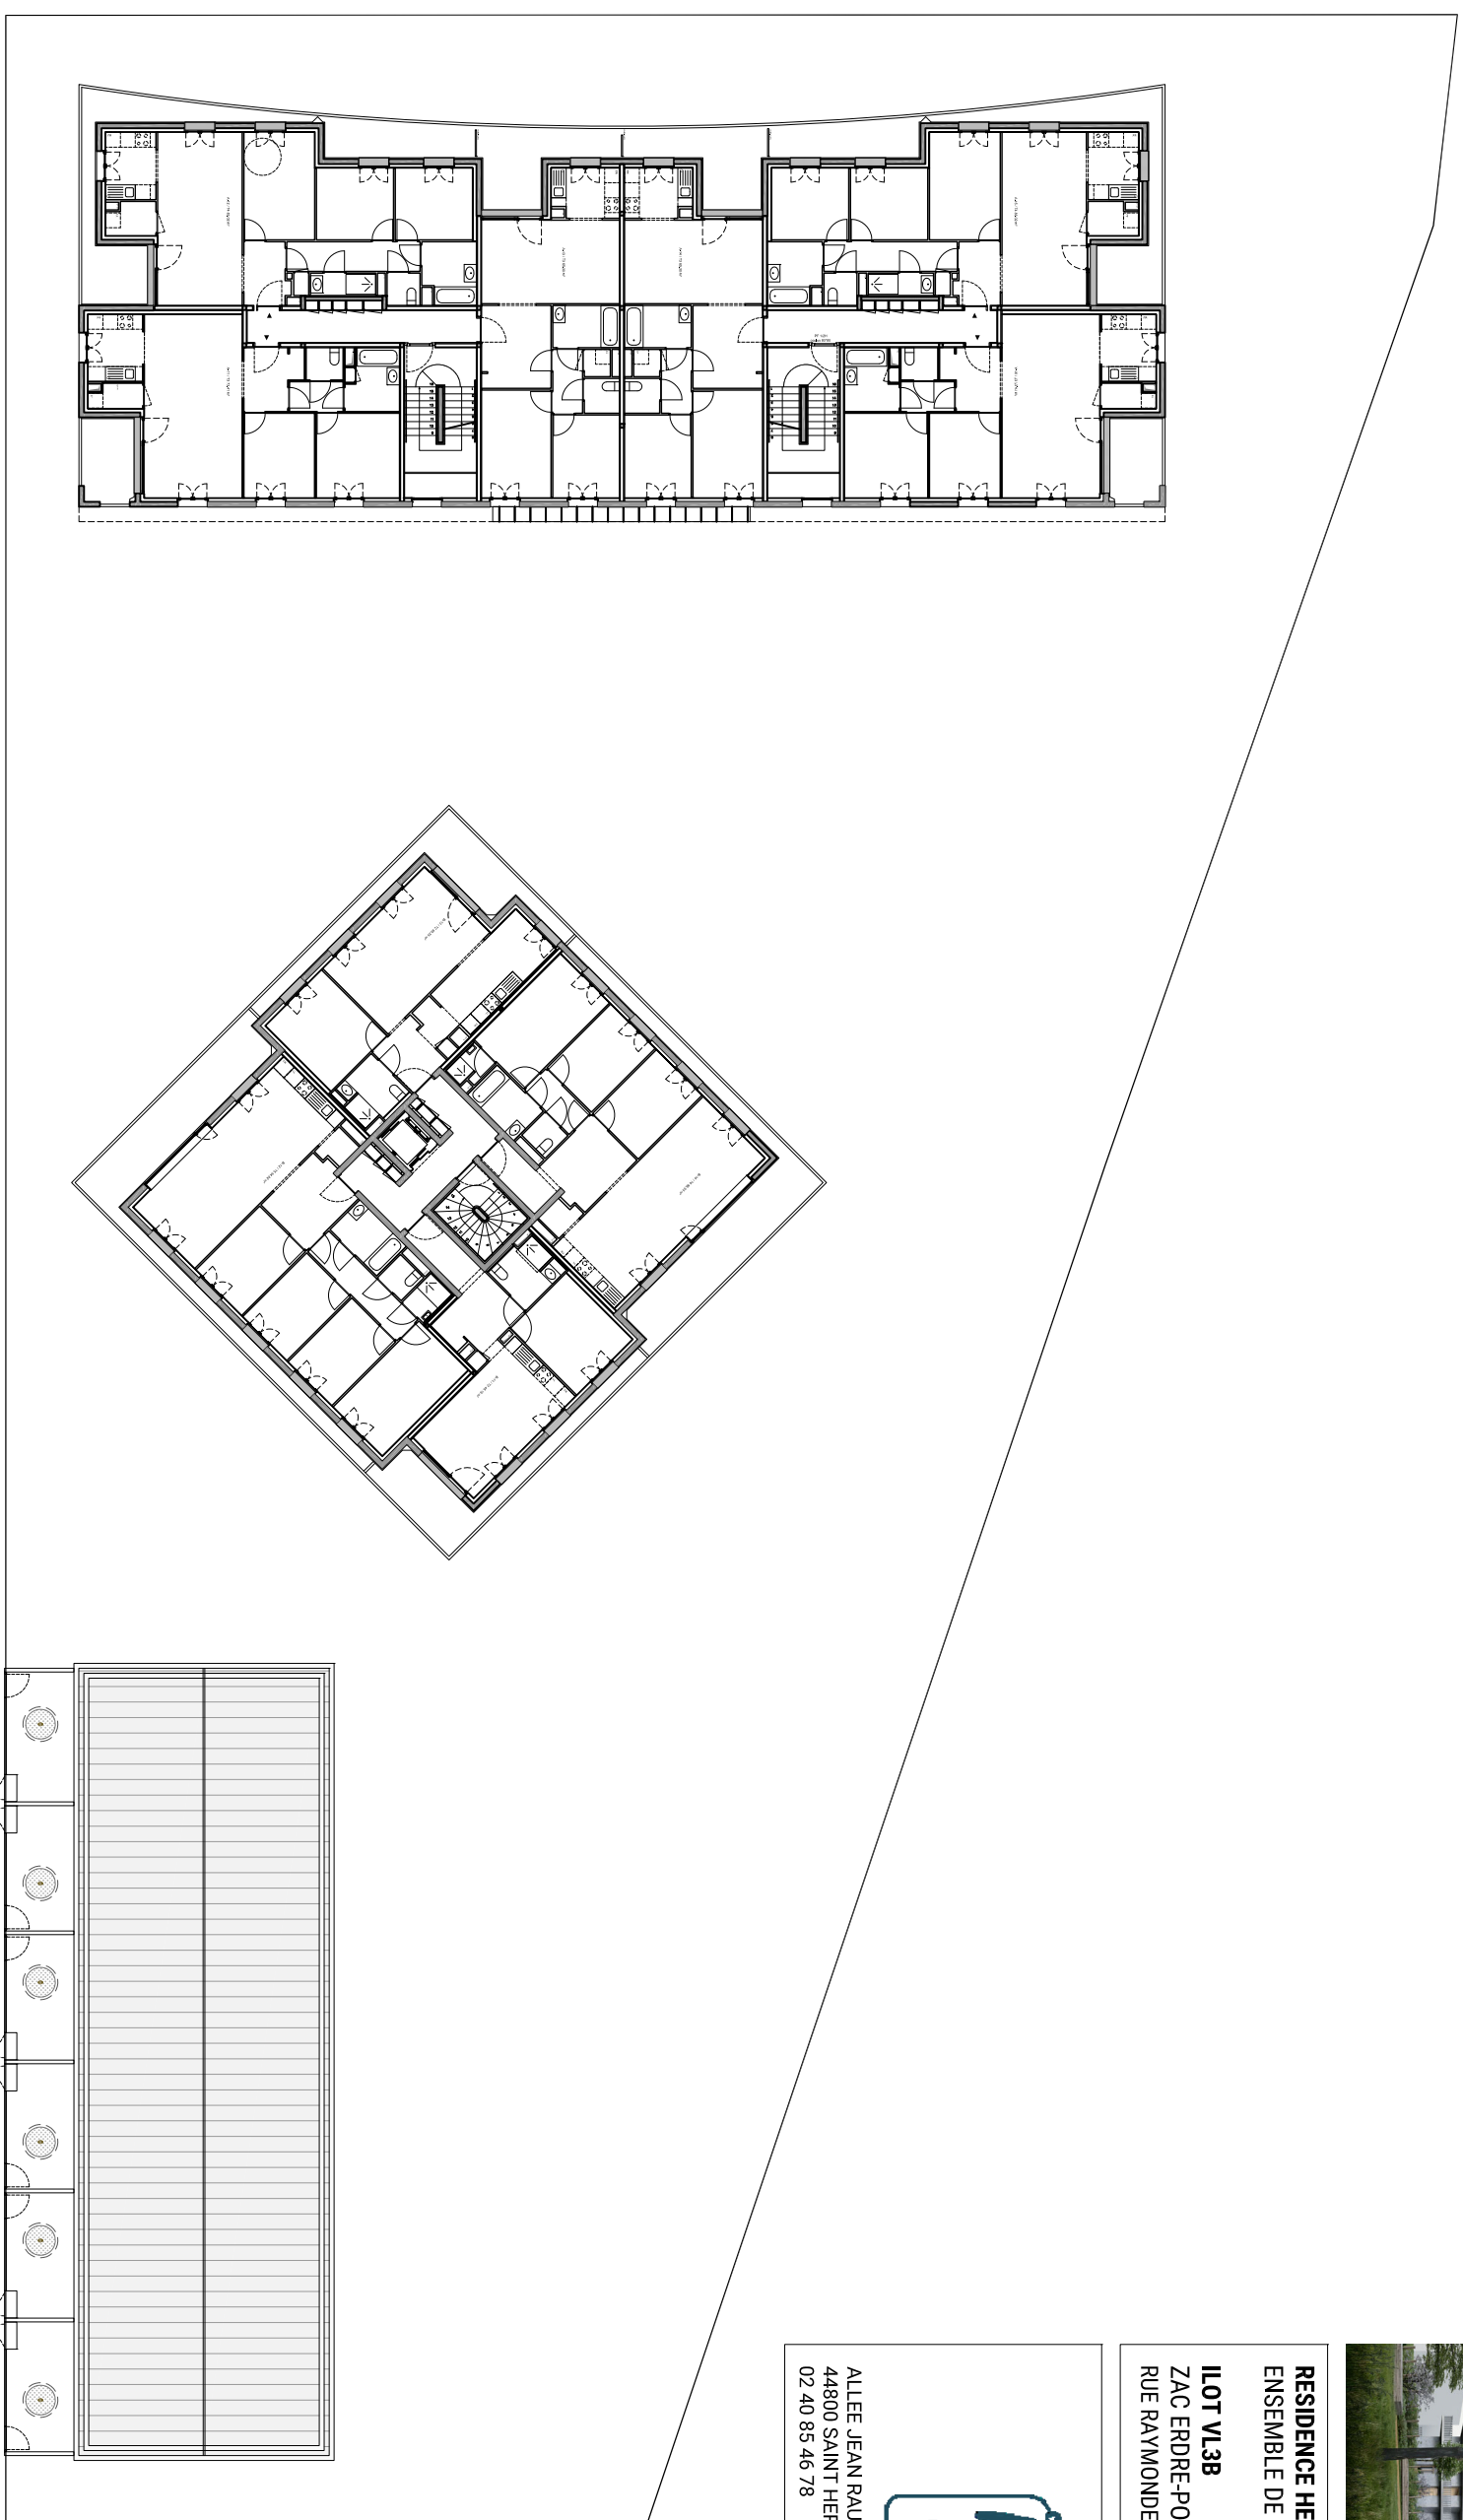

RESIDENCE HELIOS
ENSEMBLE DE 45 LOGEMENTS

LOT VL3B
ZAC ERDRE-PORTERIE
RUE RAYMONDE GUERIF

ALLEE JEAN RAULO
44800 SAINT HERBLAIN
02 40 85 46 78

R+2

Echelle: 1/350

Date: 10/2021

Indice : B

MATRE D'OEUVRE BOURBOUZE & GRANDORGE