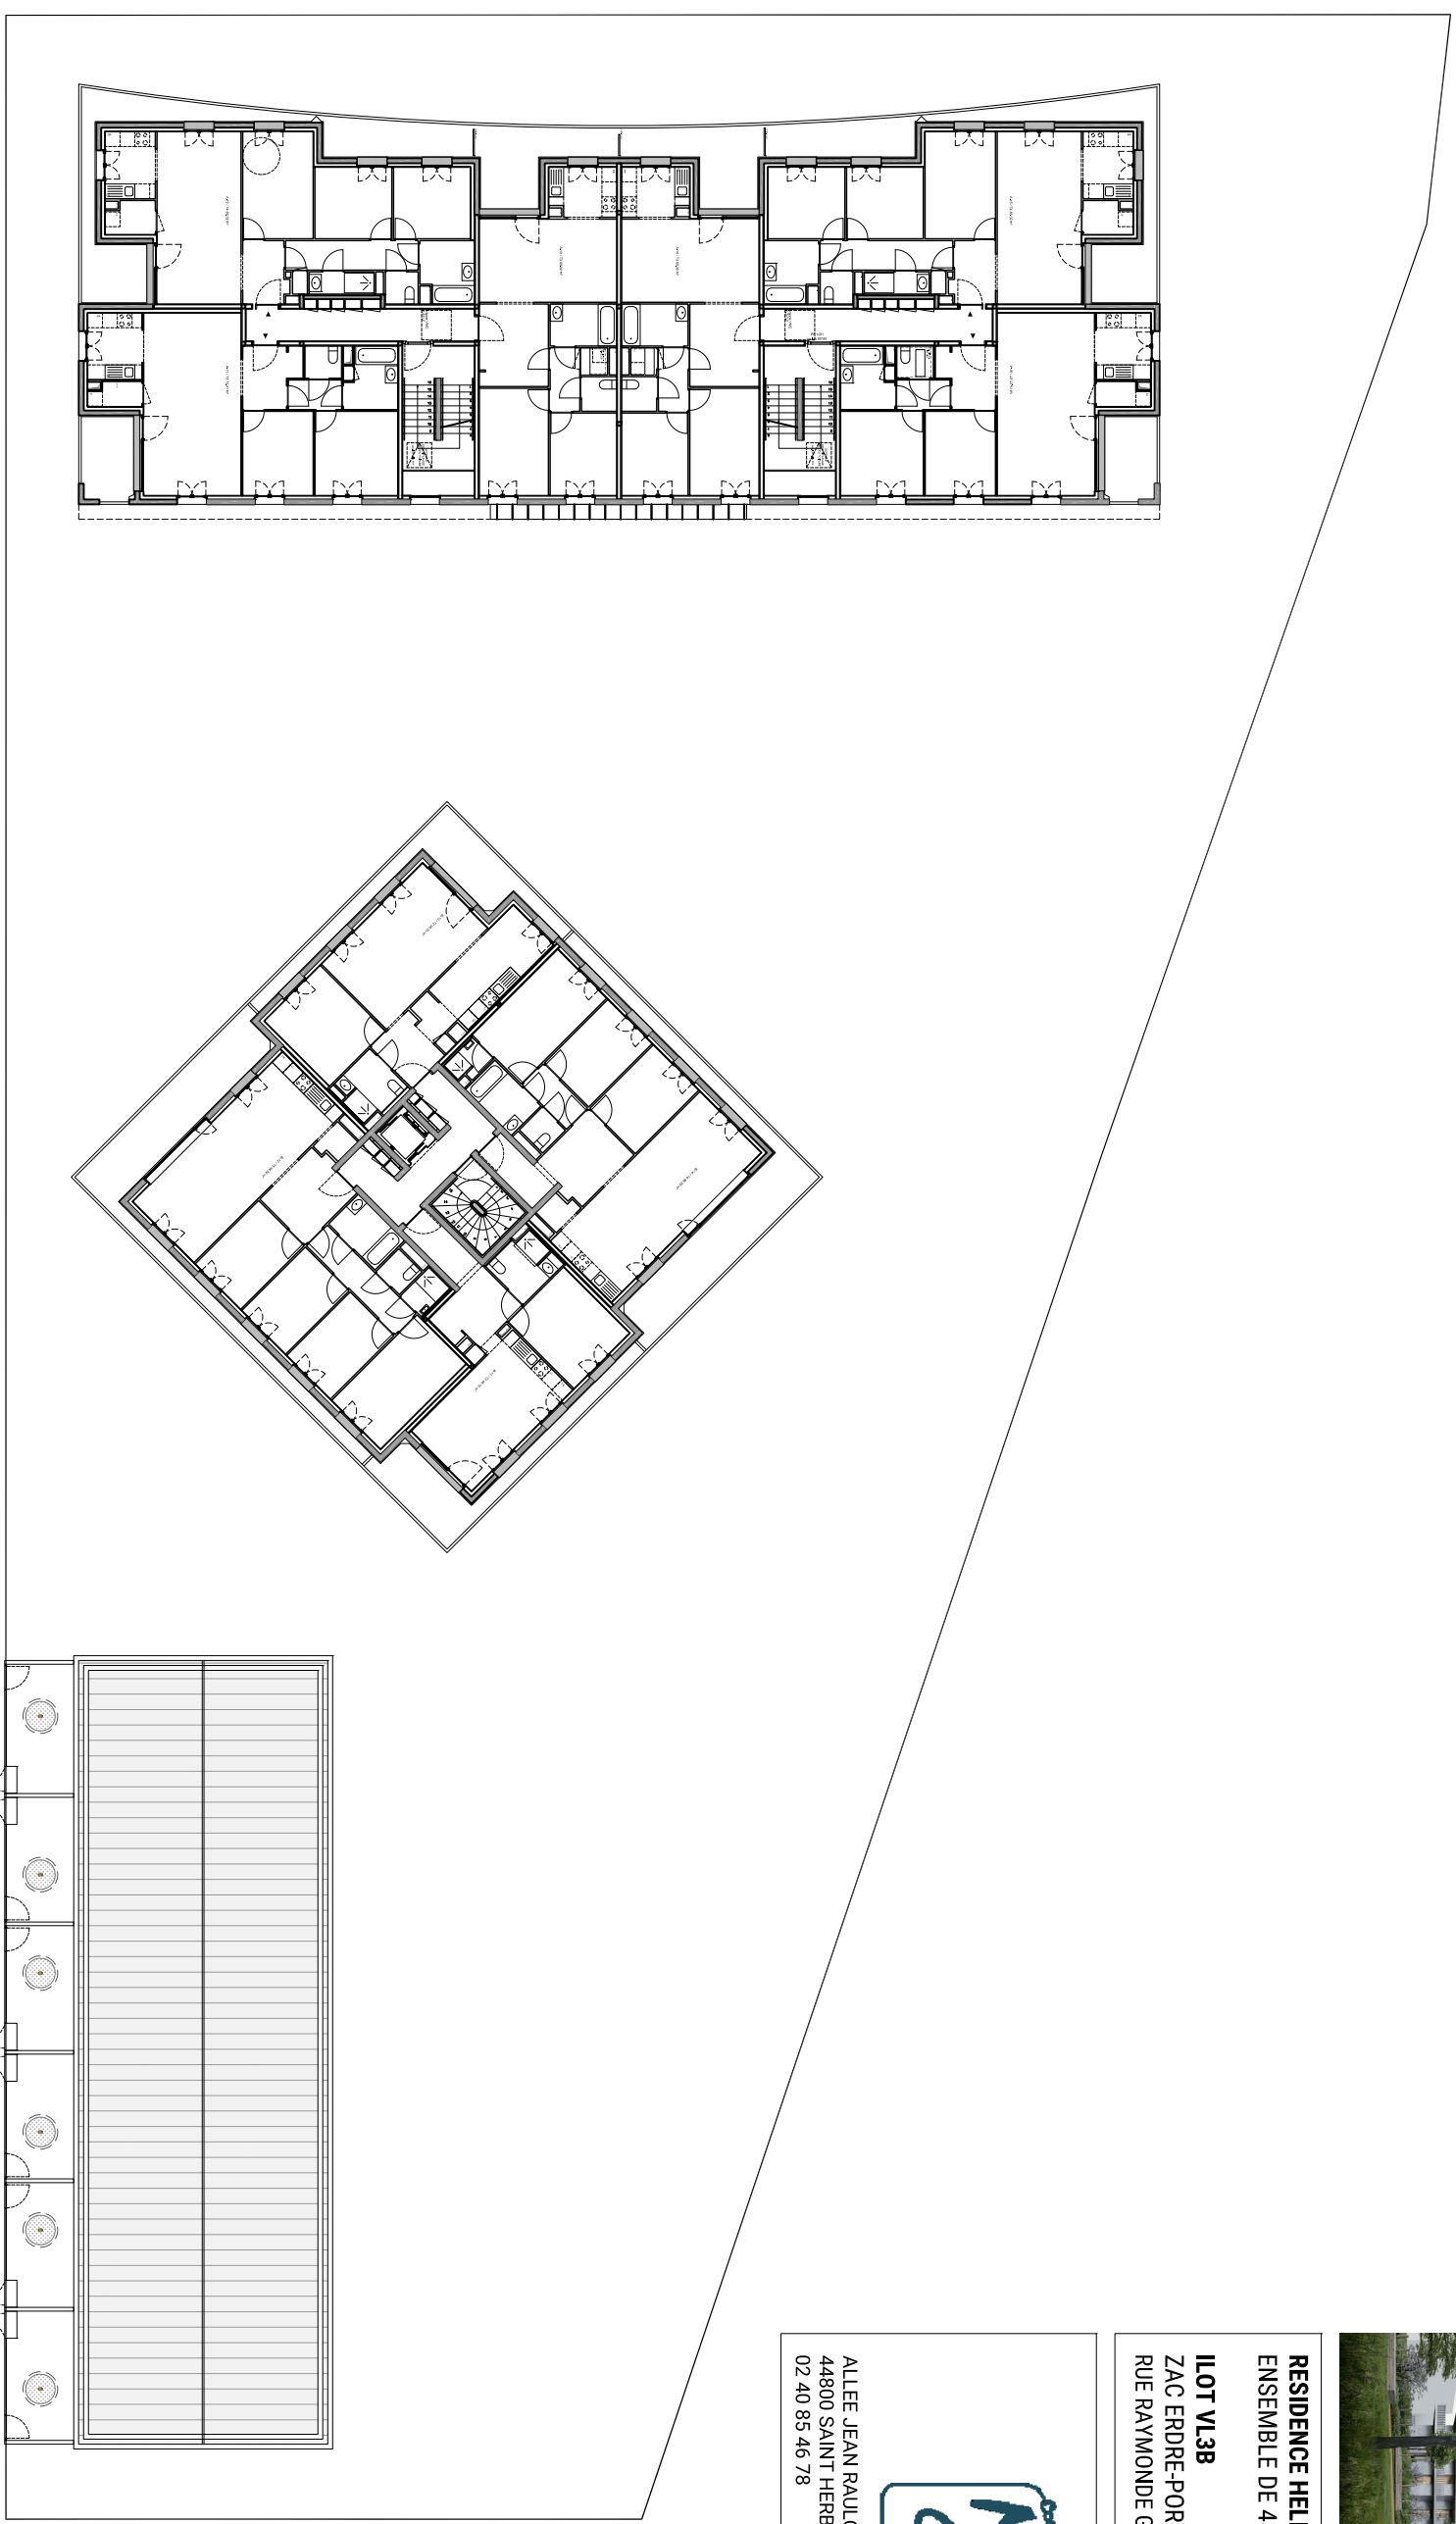

**RESIDENCE HELIOS**  
ENSEMBLE DE 45 LOGEMENTS

**LOT VL3B**  
ZAC ERDRE-PORTERIE  
RUE RAYMONDE GUERIF

ALLEE JEAN RAULO  
44800 SAINT HERBLAIN  
02 40 85 46 78

**R+3**

Echelle: 1/350

Date: 10/2021

Indice : B

**MATRE D'OEUVRE BOURBOUZE & GRANDORGE**

①