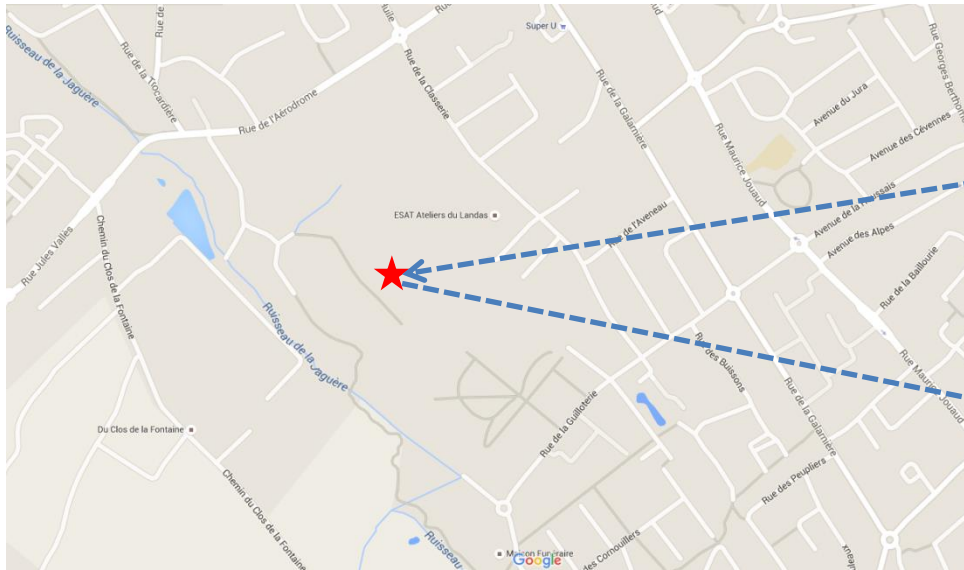

SITUATION

BELTAINE à REZE

Les transports en communs

Vers Nantes centre
20 minutes